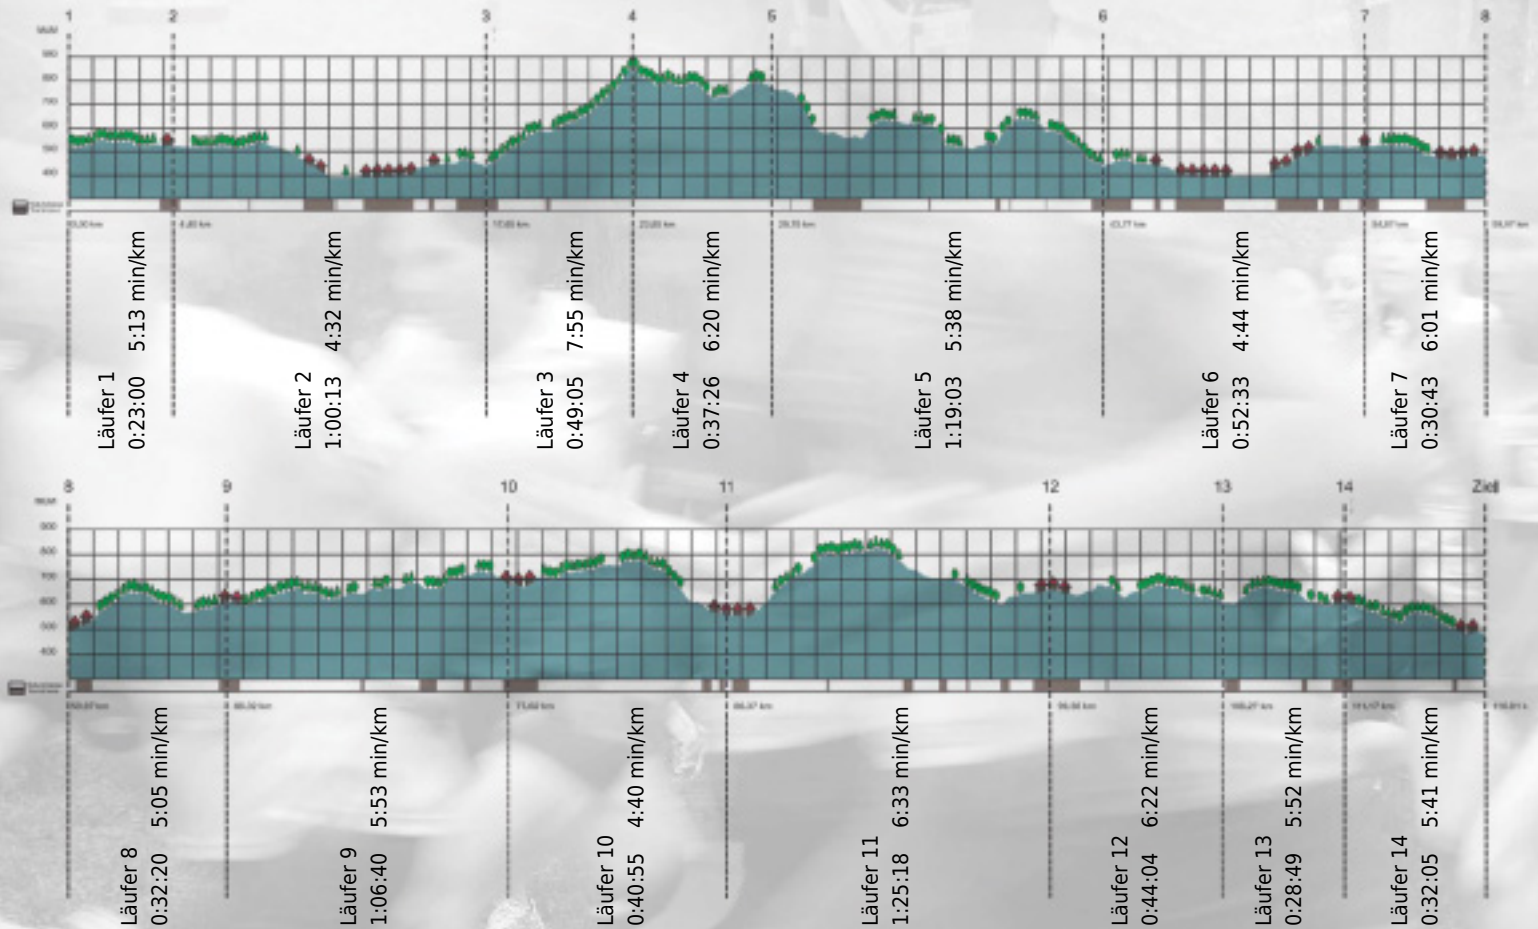

# URKUNDE

**Platz gesamt: 680**

**Platz Kategorie: 383**

## Team IWI UniSG 2

**Kategorie: Langsame**

**Laufzeit: 11:02:14 h (5:40 min/km / 10.51 km/h)**

Sponsoren

ALSTOM

NZZ

Partner