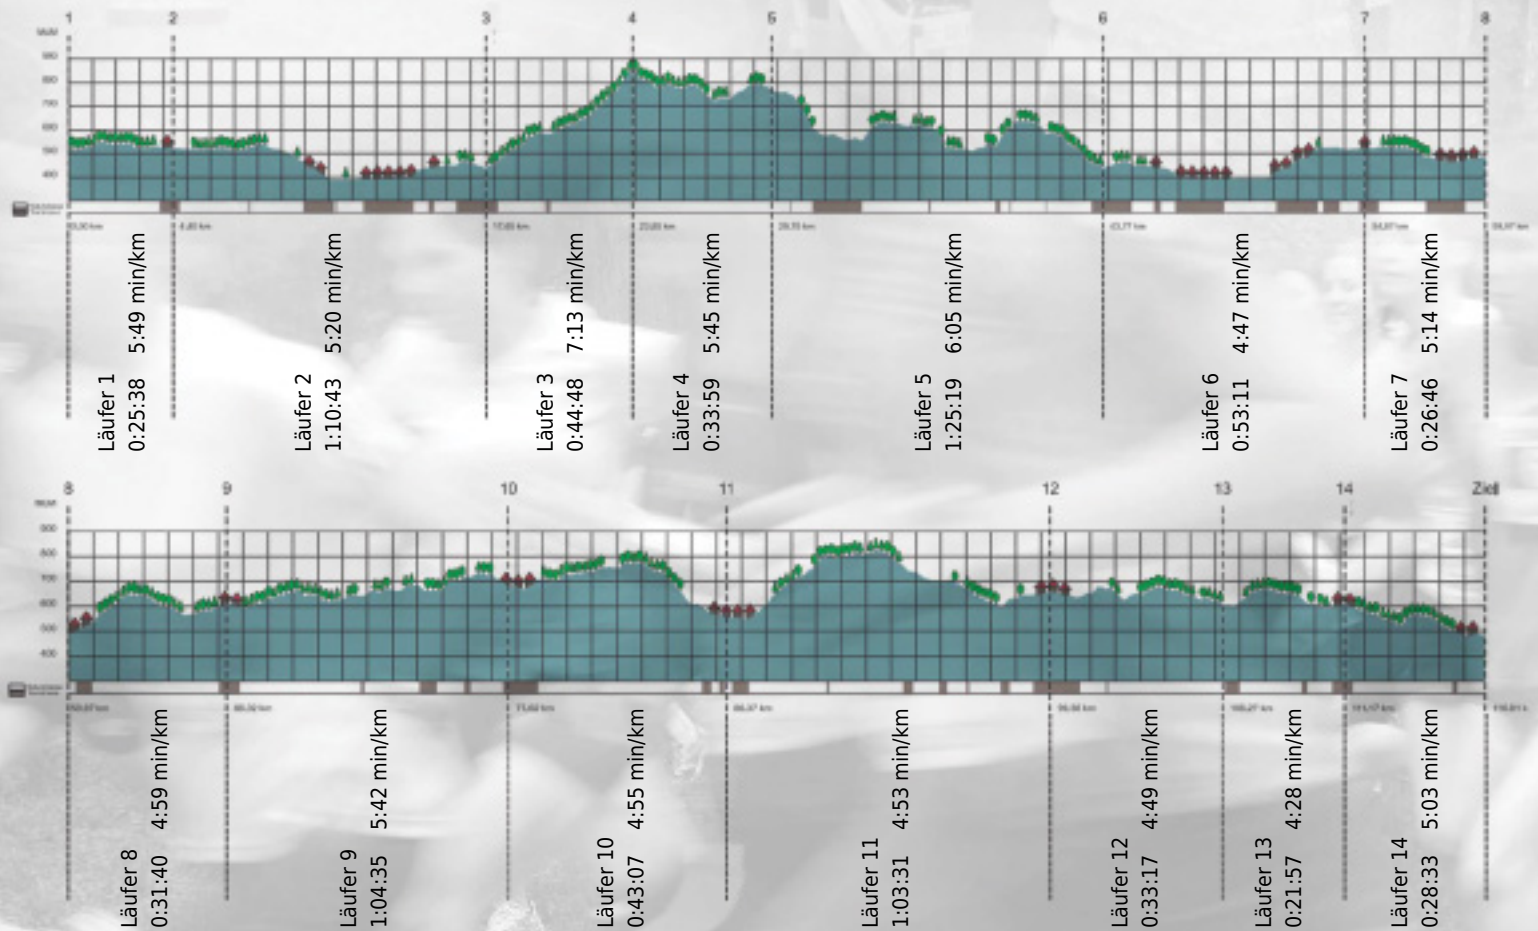

URKUNDE

Platz gesamt: 488

Platz Kategorie: 214

Waidspedal

Kategorie: Langsame

Laufzeit: 10:27:04 h (- min/km / - km/h)

Sponsoren

Partner