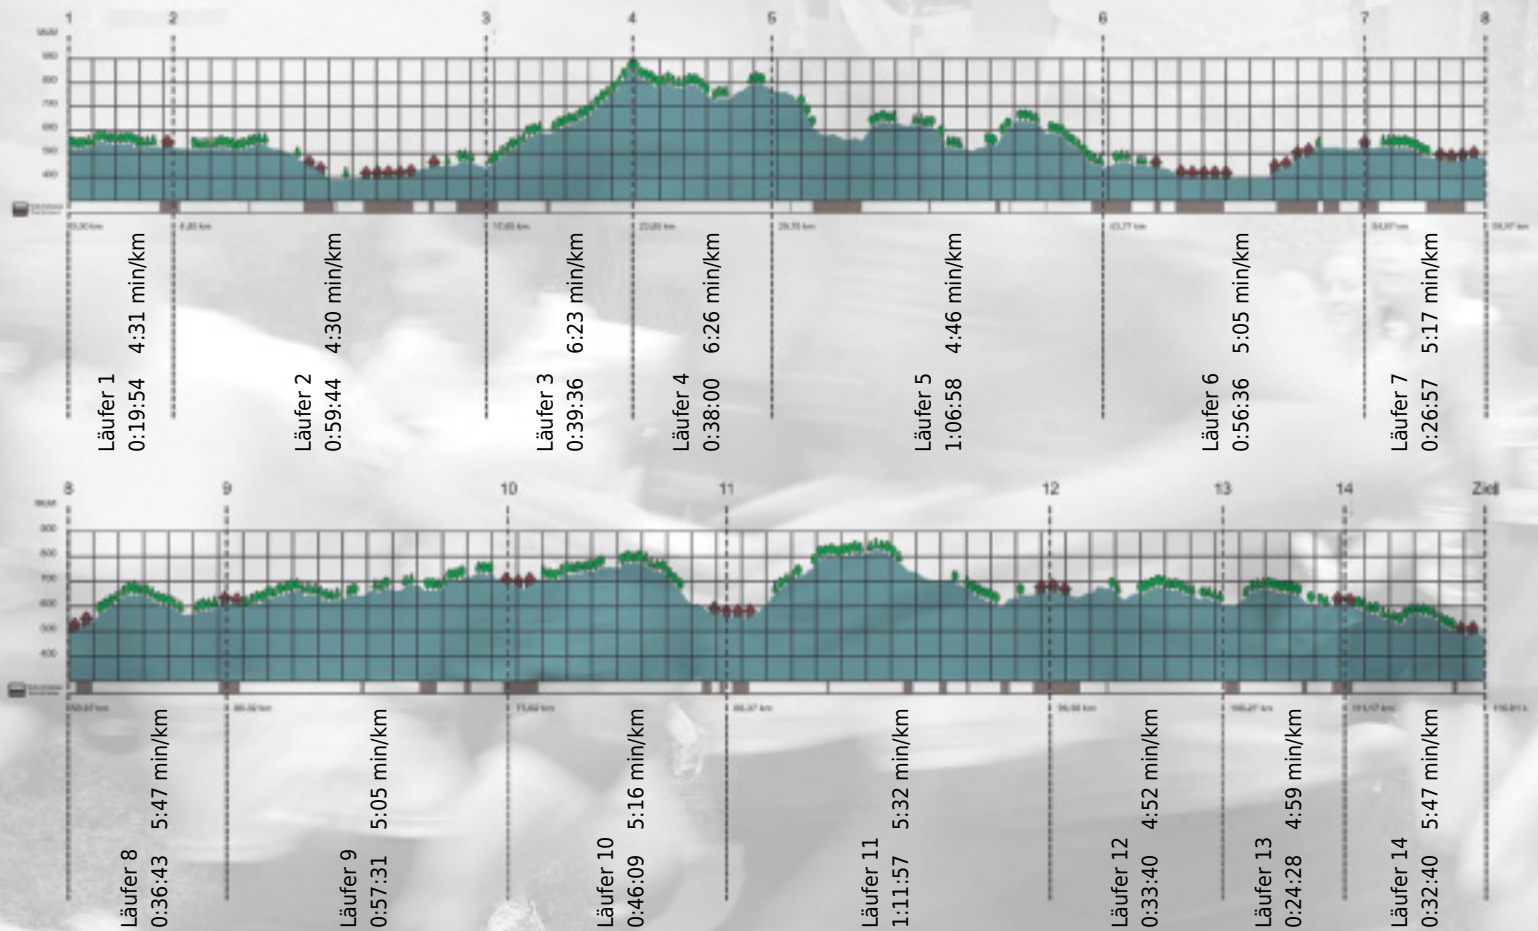

URKUNDE

Platz gesamt: 383

Platz Kategorie: 133

ZDU-Schnuufer

Kategorie: Langsame

Laufzeit: 10:10:53 h (5:13 min/km / 11.39 km/h)

Sponsoren

Partner