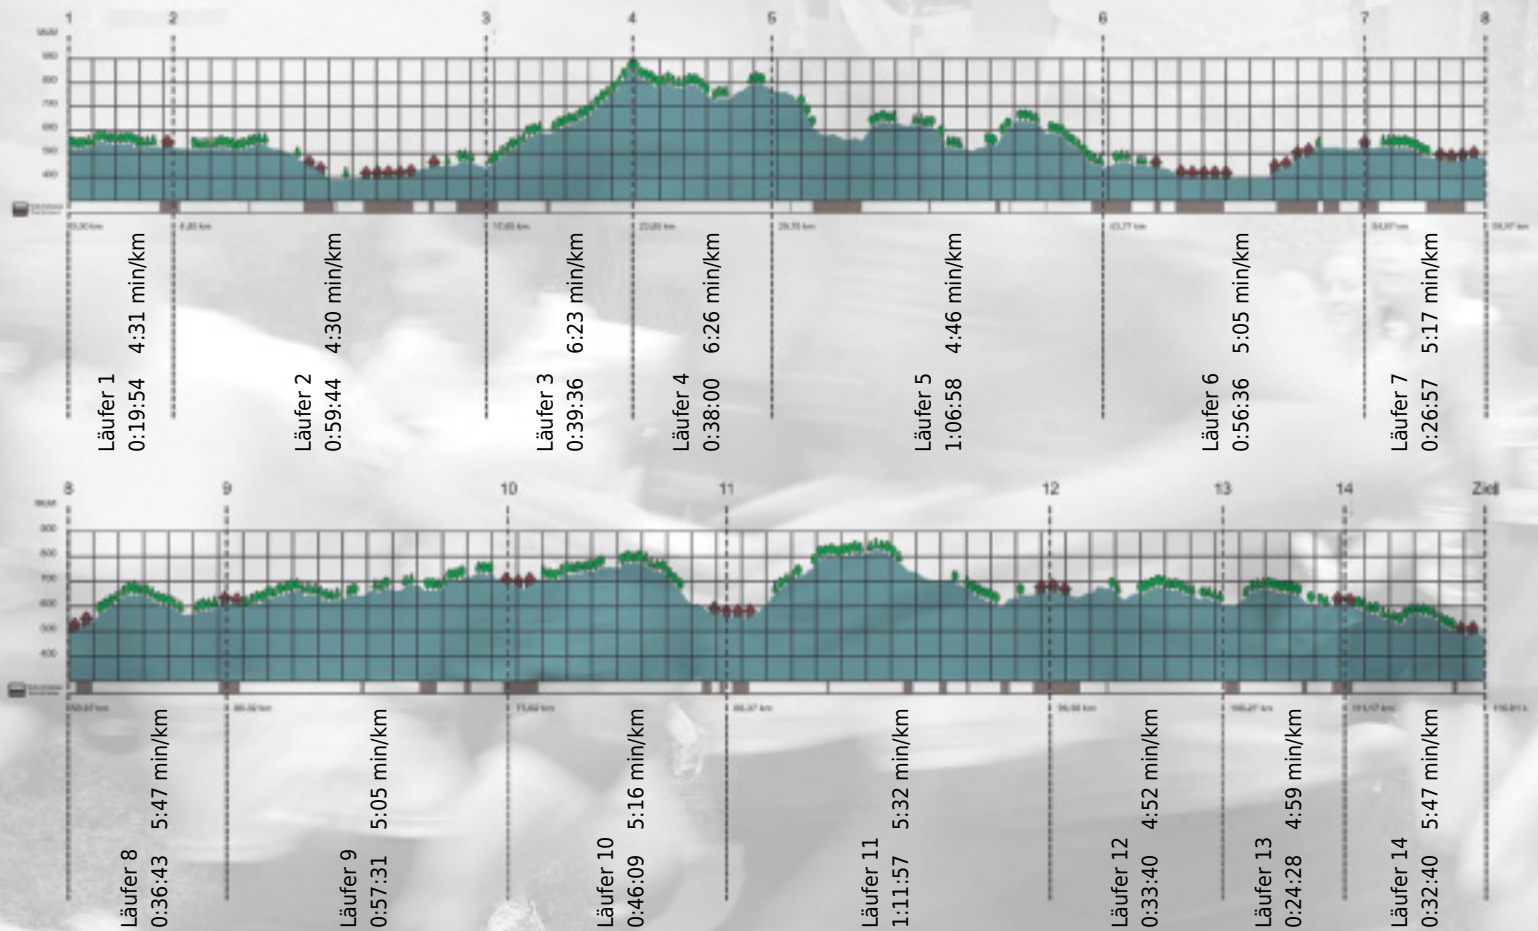

URKUNDE

Platz gesamt: 383

Platz Kategorie: 133

ZDU-Schnuufer

Kategorie: Langsame

Laufzeit: 10:10:53 h (5:13 min/km / 11.47 km/h)

Sponsoren

ALSTOM