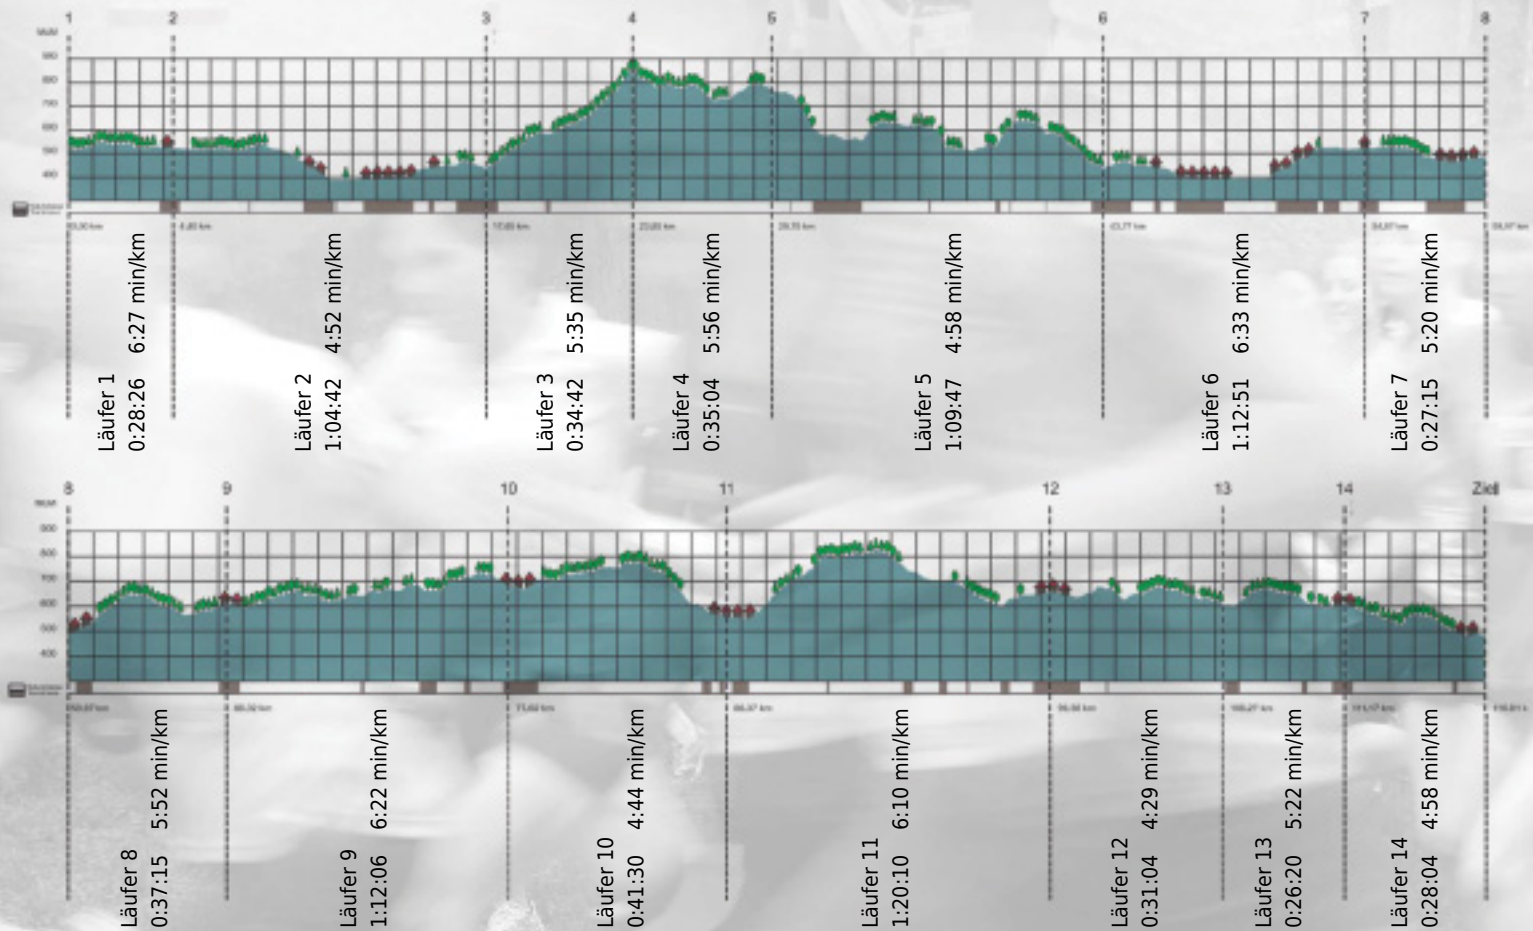

URKUNDE

Platz gesamt: 620

Platz Kategorie: 326

Bildungsdirektion Zürich

Kategorie: Langsame

Laufzeit: 10:49:16 h (5:33 min/km / 10.72 km/h)

Sponsoren

ALSTOM