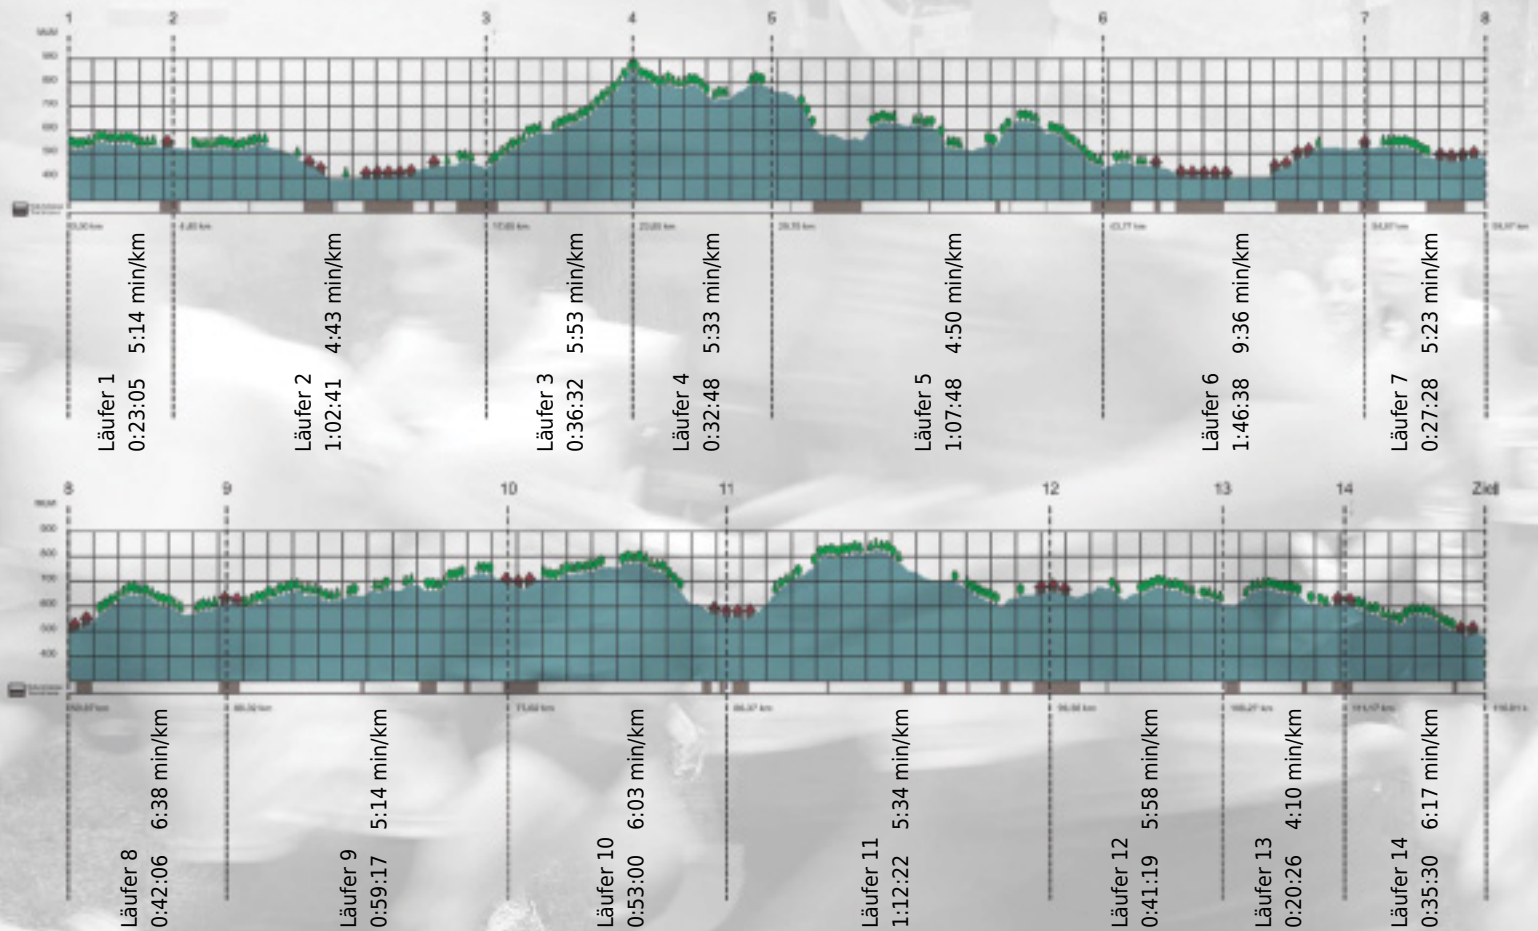

URKUNDE

Platz gesamt: 733

Platz Kategorie: 430

Mehr Move als Med

Kategorie: Langsame

Laufzeit: 11:21:00 h (5:49 min/km / 10.22 km/h)

Sponsoren

ALSTOM