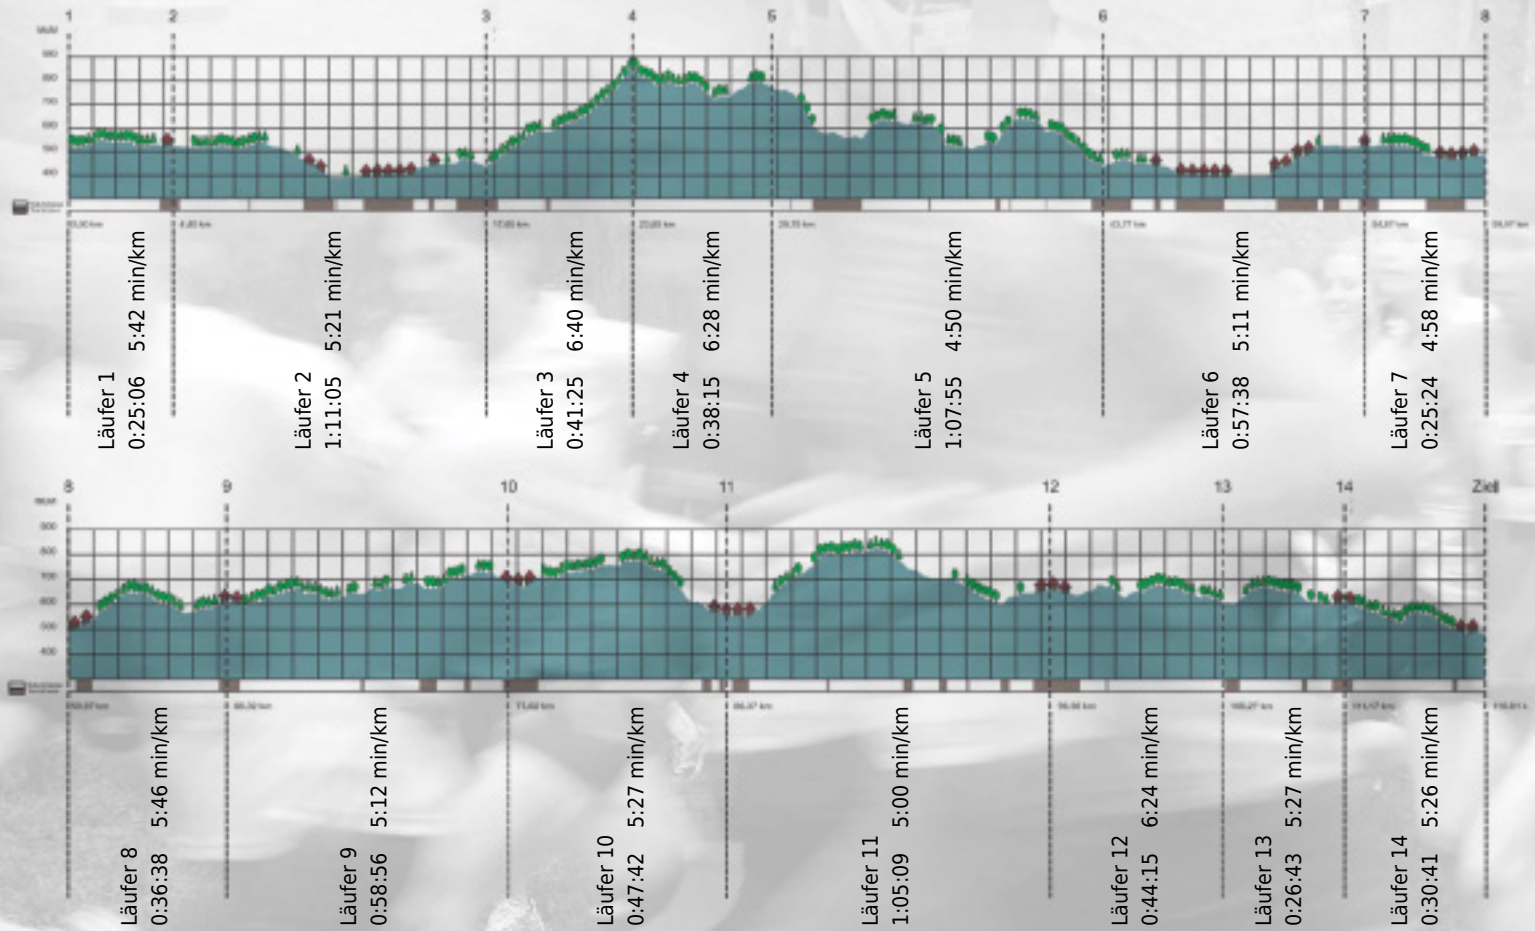

# URKUNDE

Platz gesamt: 555

Platz Kategorie: 267

## Partner & Partner AG

Kategorie: Langsame

Laufzeit: 10:36:52 h (- min/km / - km/h)

Sponsoren

Partner

Zürich den 09.Mai 2011