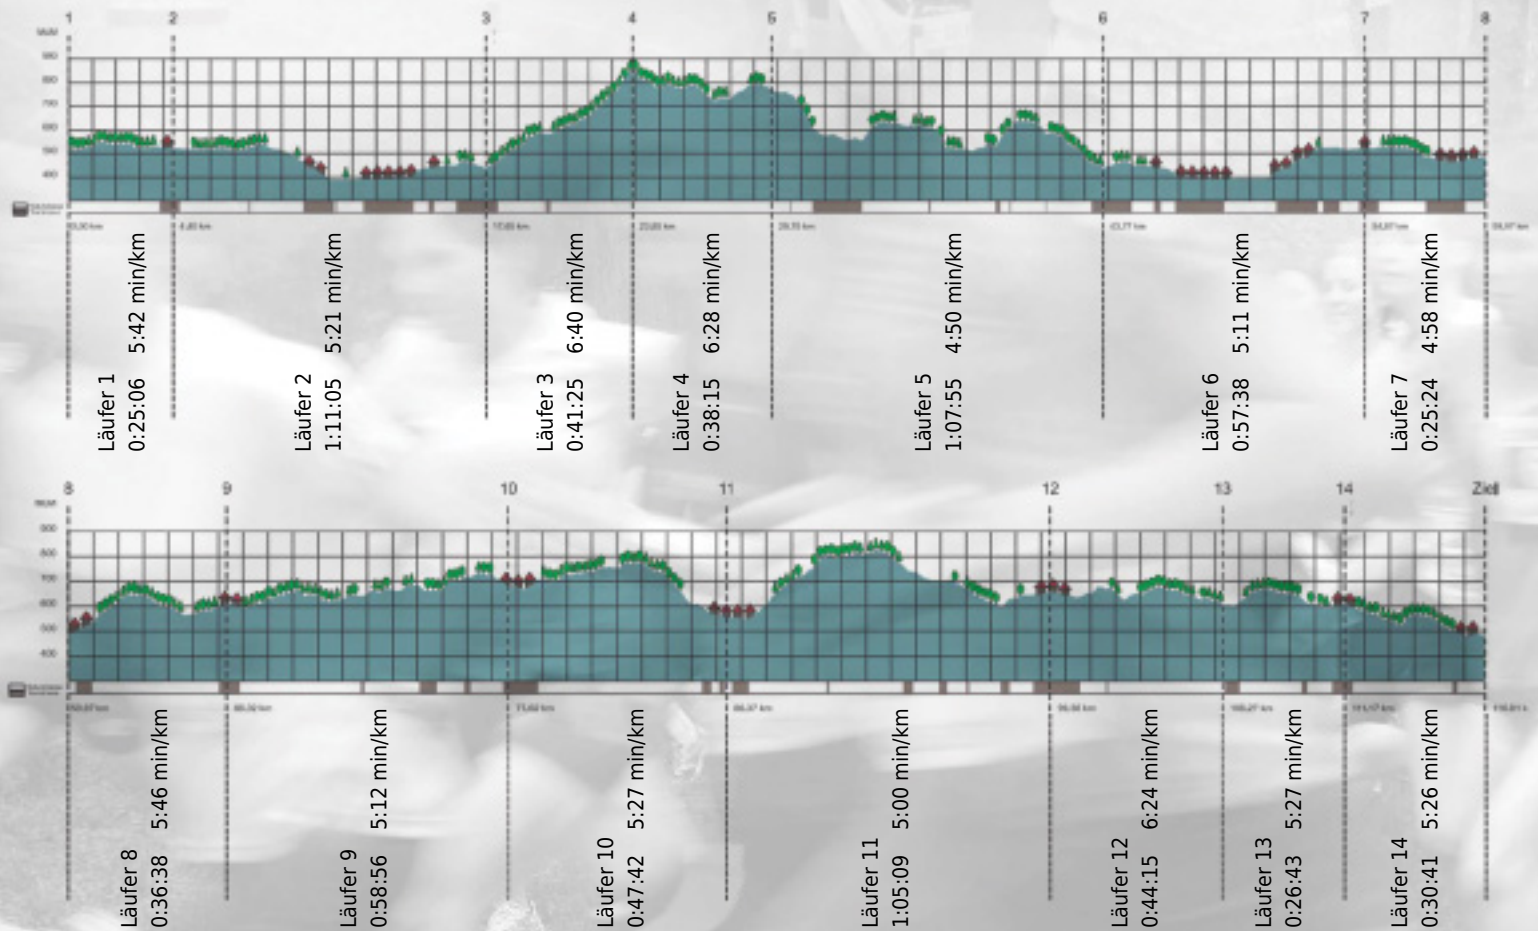

# URKUNDE

Platz gesamt: 555

Platz Kategorie: 267

## Partner & Partner AG

Kategorie: Langsame

Laufzeit: 10:36:52 h (5:27 min/km / 10.93 km/h)

Sponsoren

ALSTOM

NZZ

Partner

Zürich den 09.Mai 2011