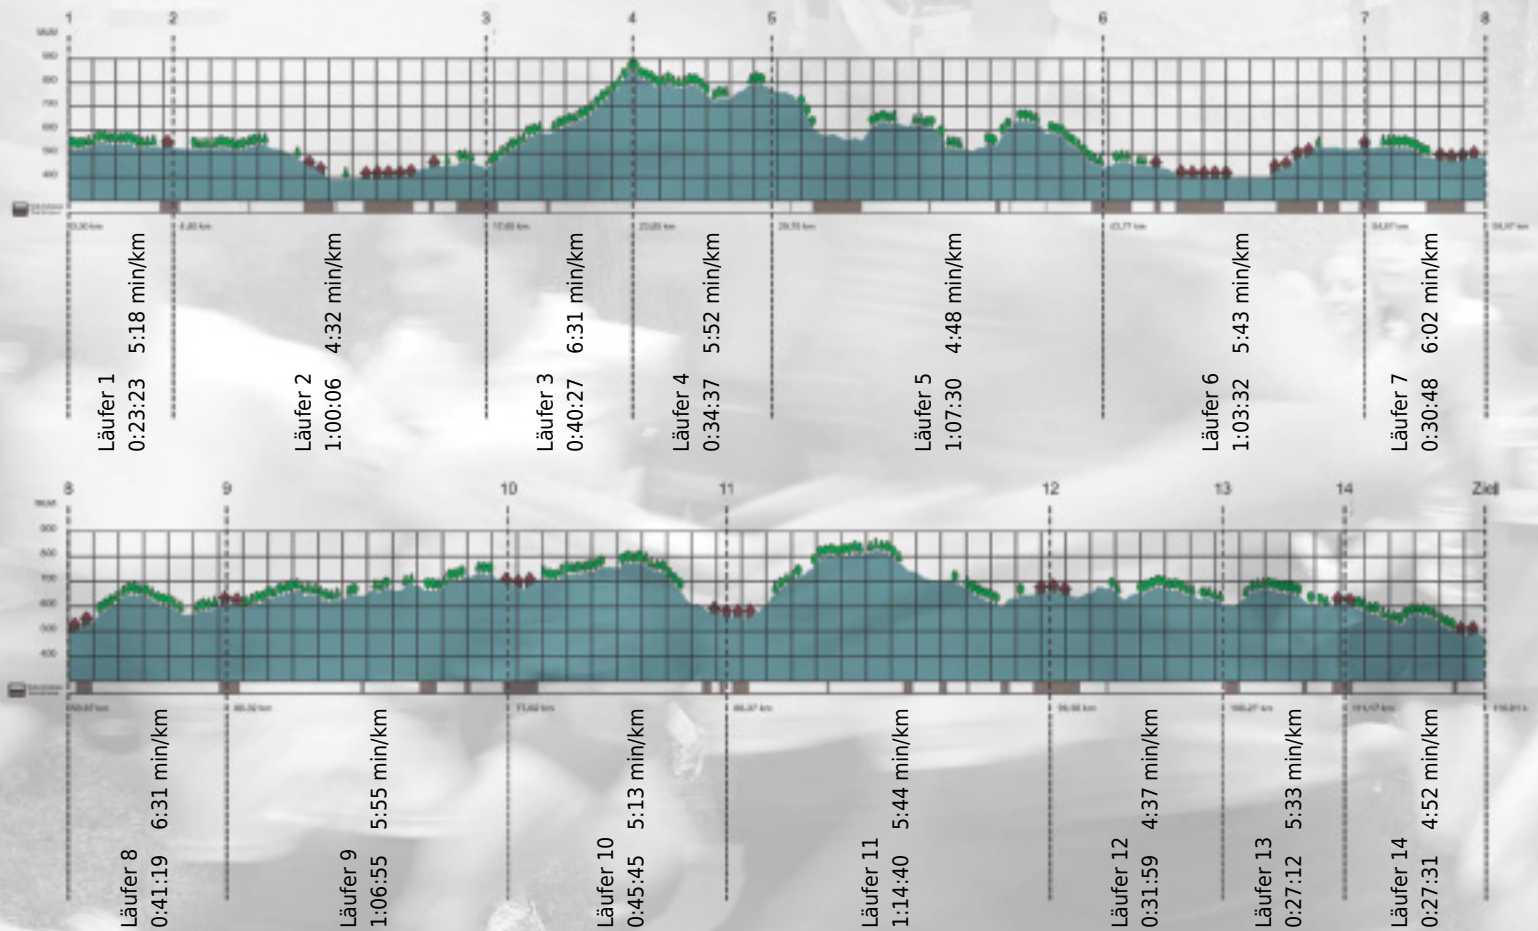

URKUNDE

Platz gesamt: 549

Platz Kategorie: 262

Arabidopers

Kategorie: Langsame

Laufzeit: 10:35:44 h (- min/km / - km/h)

Sponsoren

Partner