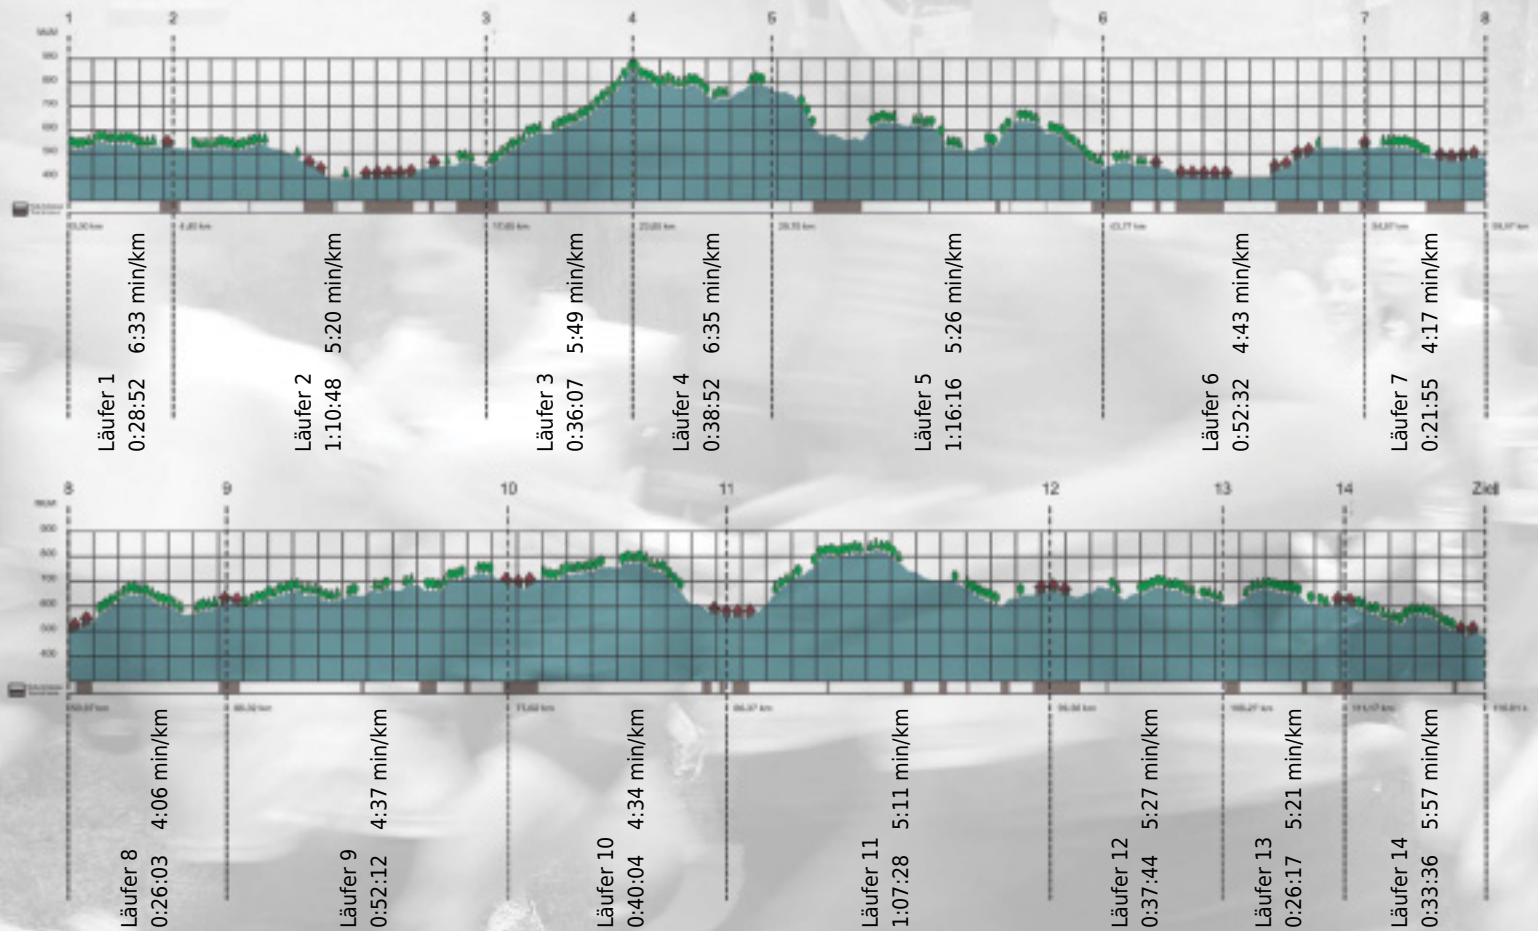

URKUNDE

Platz gesamt: 367

Platz Kategorie: 246

Achilles und die Schildkröten

Kategorie: Schnelle

Laufzeit: 10:08:46 h (5:12 min/km / 11.43 km/h)

Sponsoren

Partner