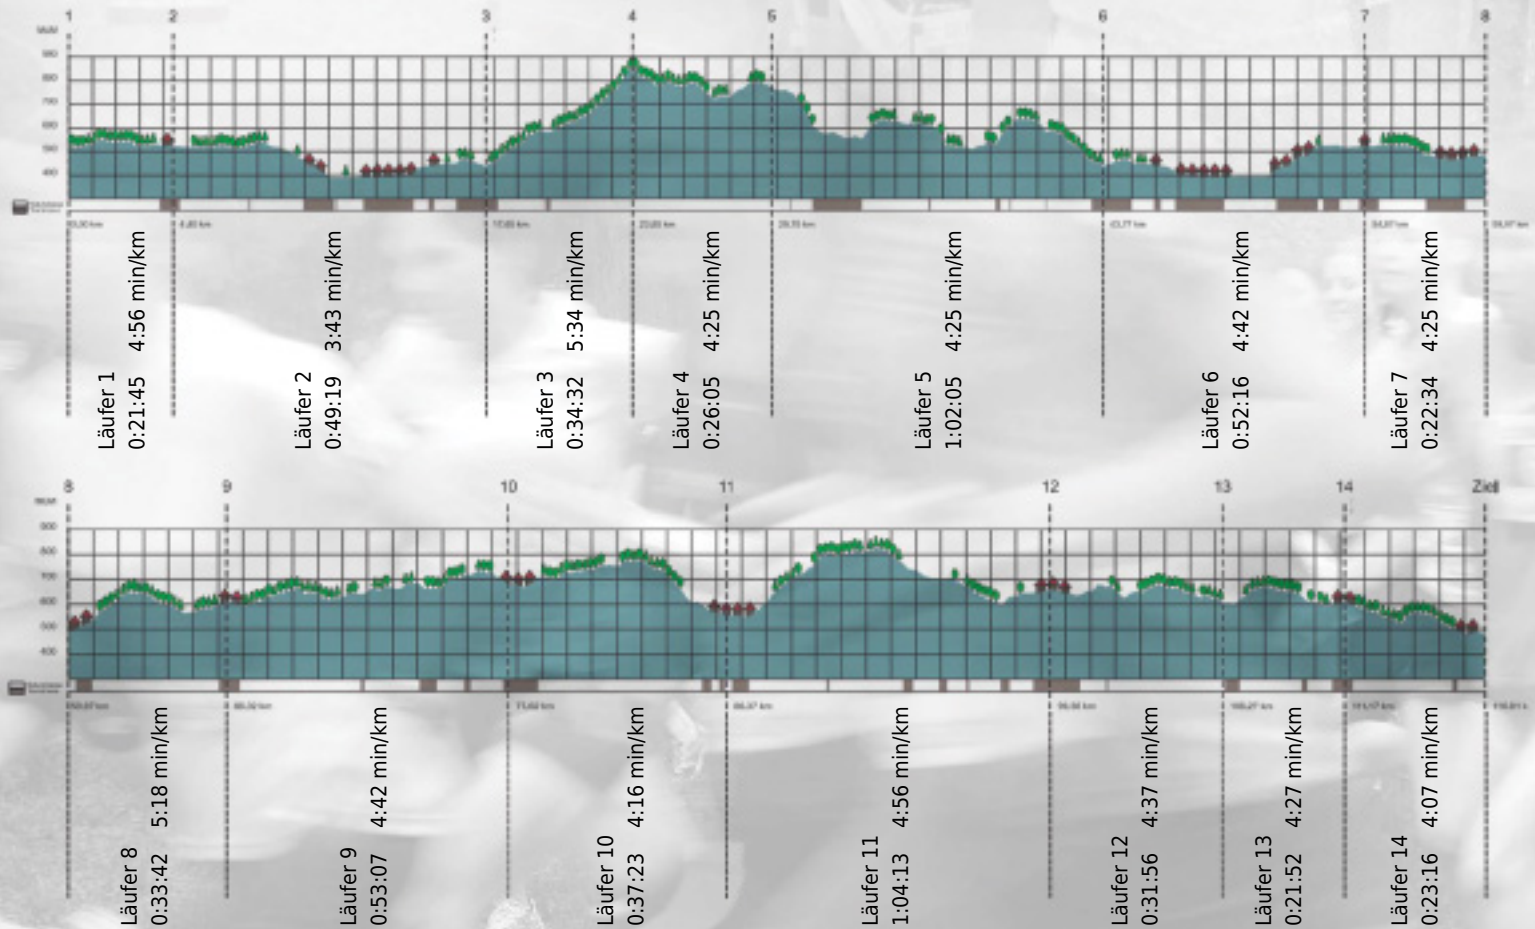

URKUNDE

Platz gesamt: 50

Platz Kategorie: 49

Dyspnoe isch Myspnoe

Kategorie: Schnelle

Laufzeit: 8:54:05 h (4:34 min/km / 13.03 km/h)

Sponsoren

Partner