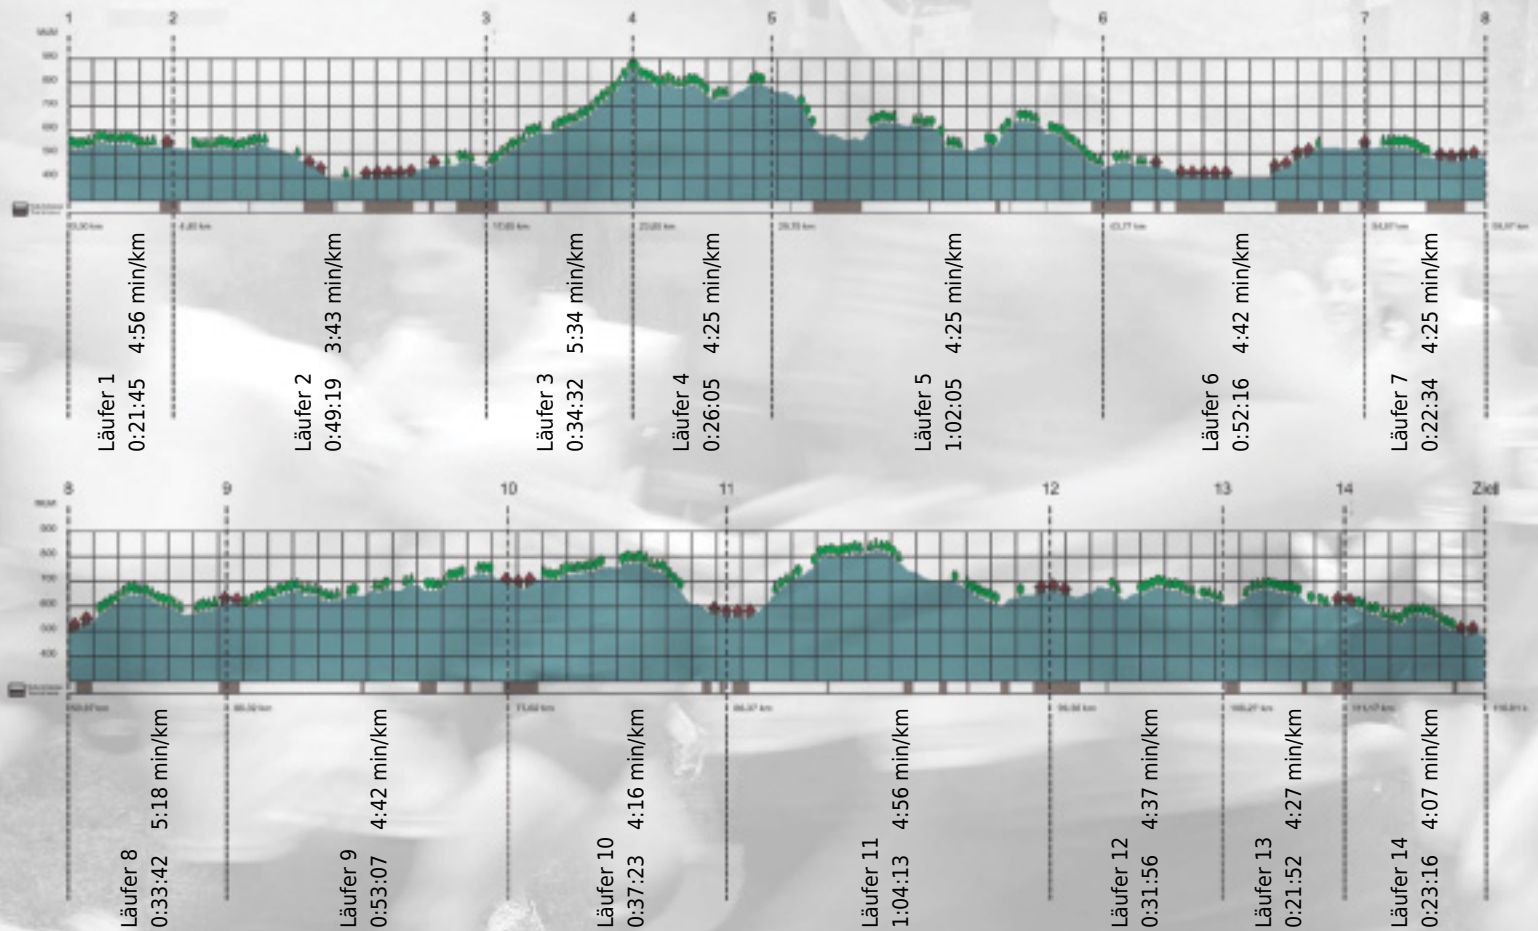

URKUNDE

Platz gesamt: 50

Platz Kategorie: 49

Dyspnoe isch Myspnoe

Kategorie: Schnelle

Laufzeit: 8:54:05 h (4:34 min/km / 13.12 km/h)

Sponsoren

ALSTOM