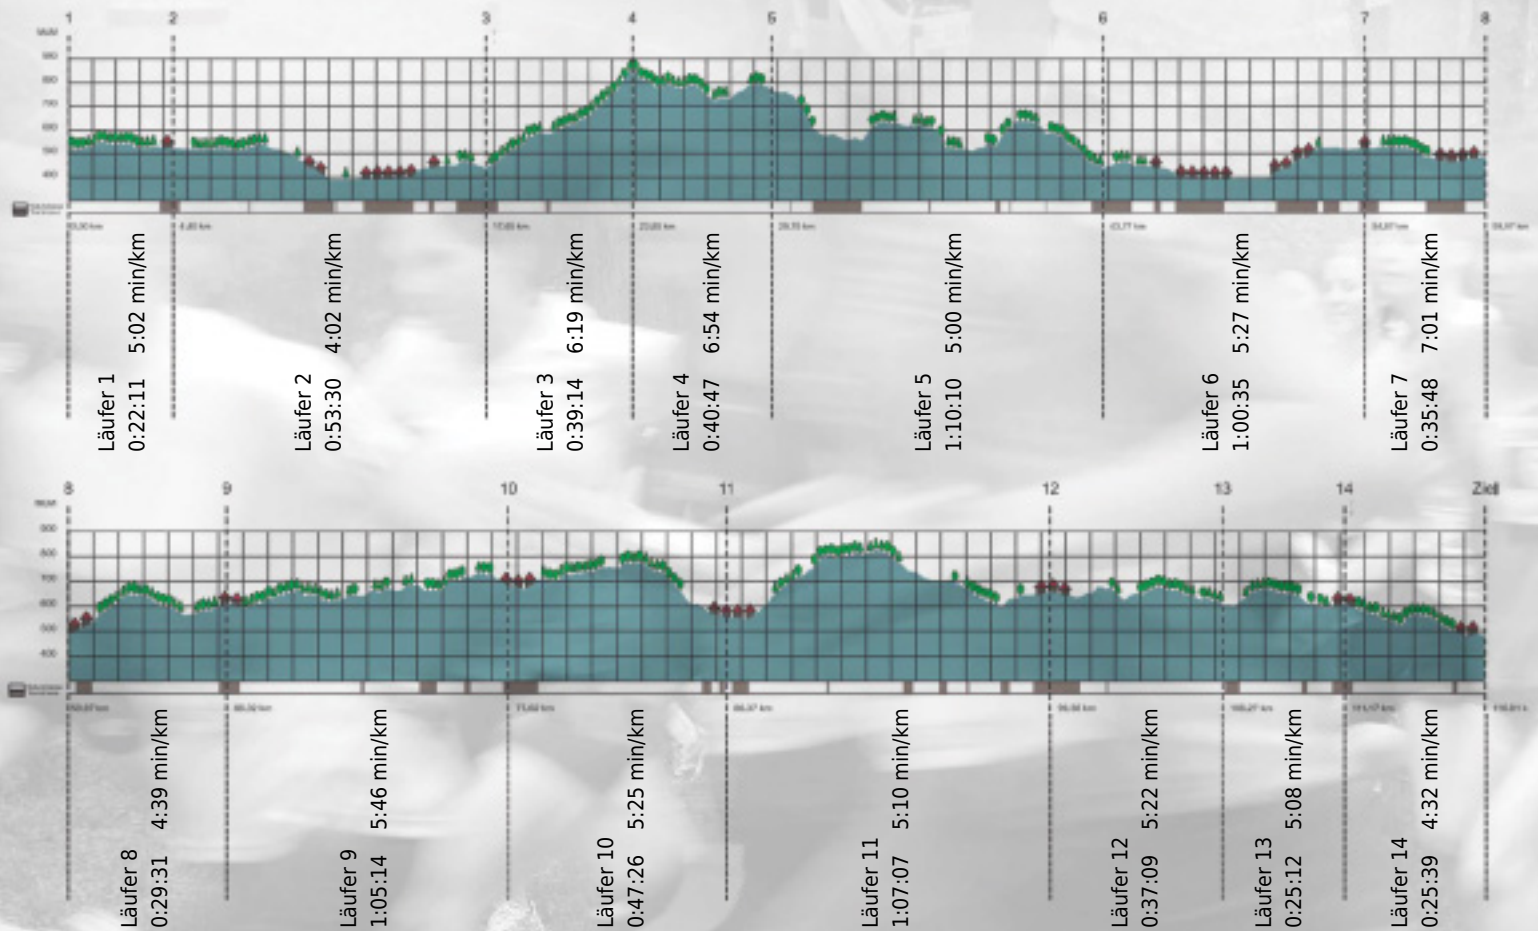

# URKUNDE

Platz gesamt: 436

Platz Kategorie: 264

eifach äppis

Kategorie: Schnelle

Laufzeit: 10:19:33 h (- min/km / - km/h)

Sponsoren

ALSTOM