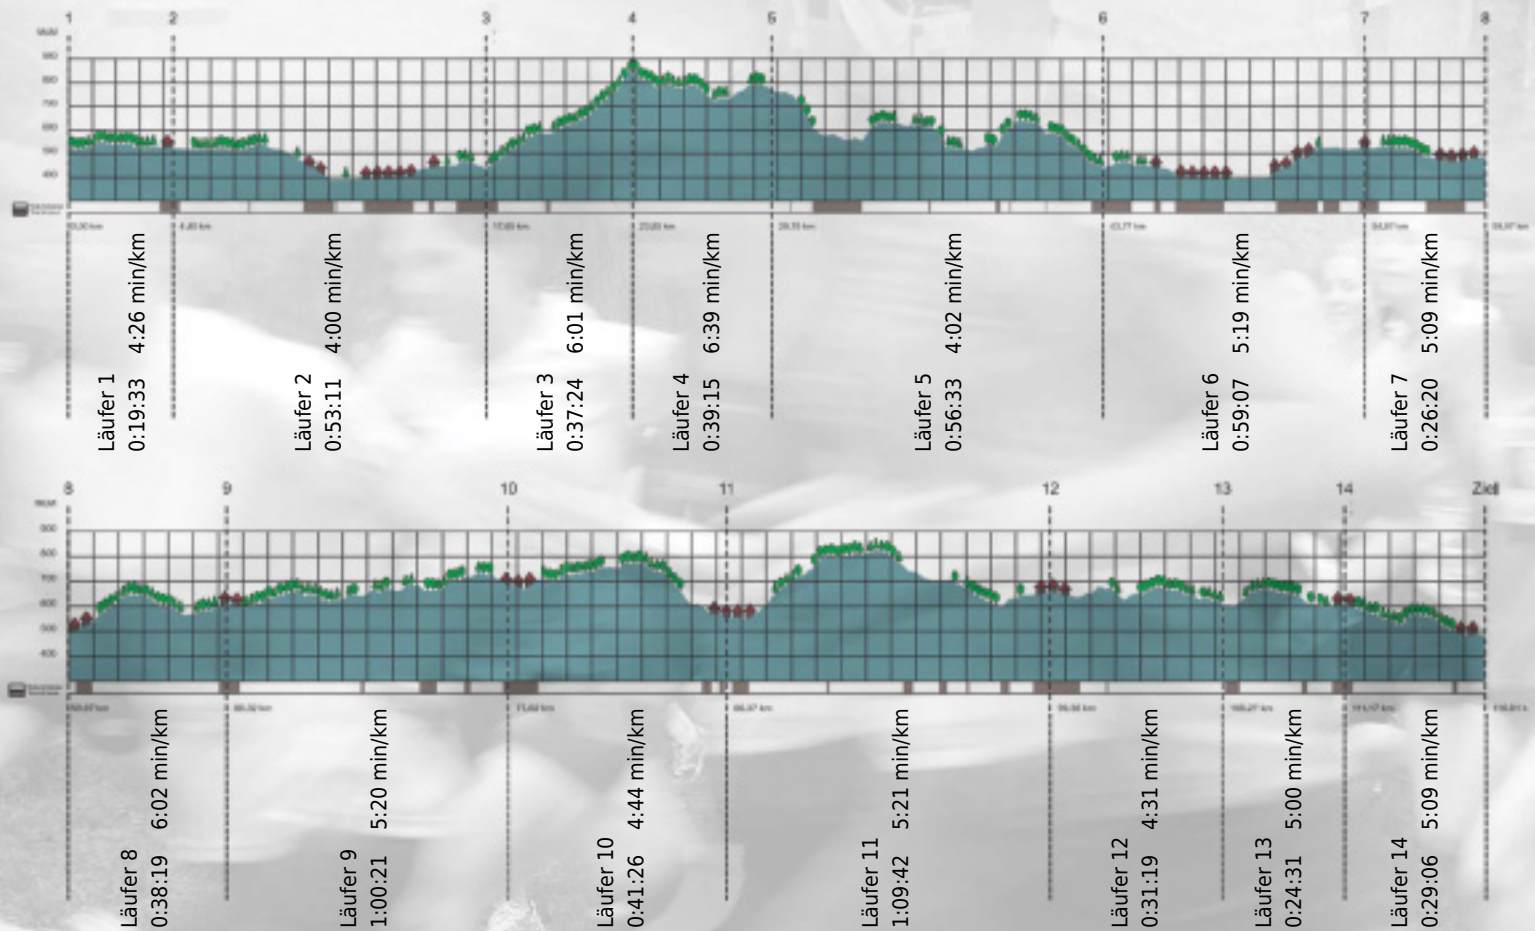

**GEDENKLAUF
WALTER HIEMEYER**

URKUNDE

Platz gesamt: 216

Platz Kategorie: 182

SOLALA - Alles ausser ITEM-HSG

Kategorie: Schnelle

Laufzeit: 9:46:07 h (5:01 min/km / 11.96 km/h)

Sponsoren