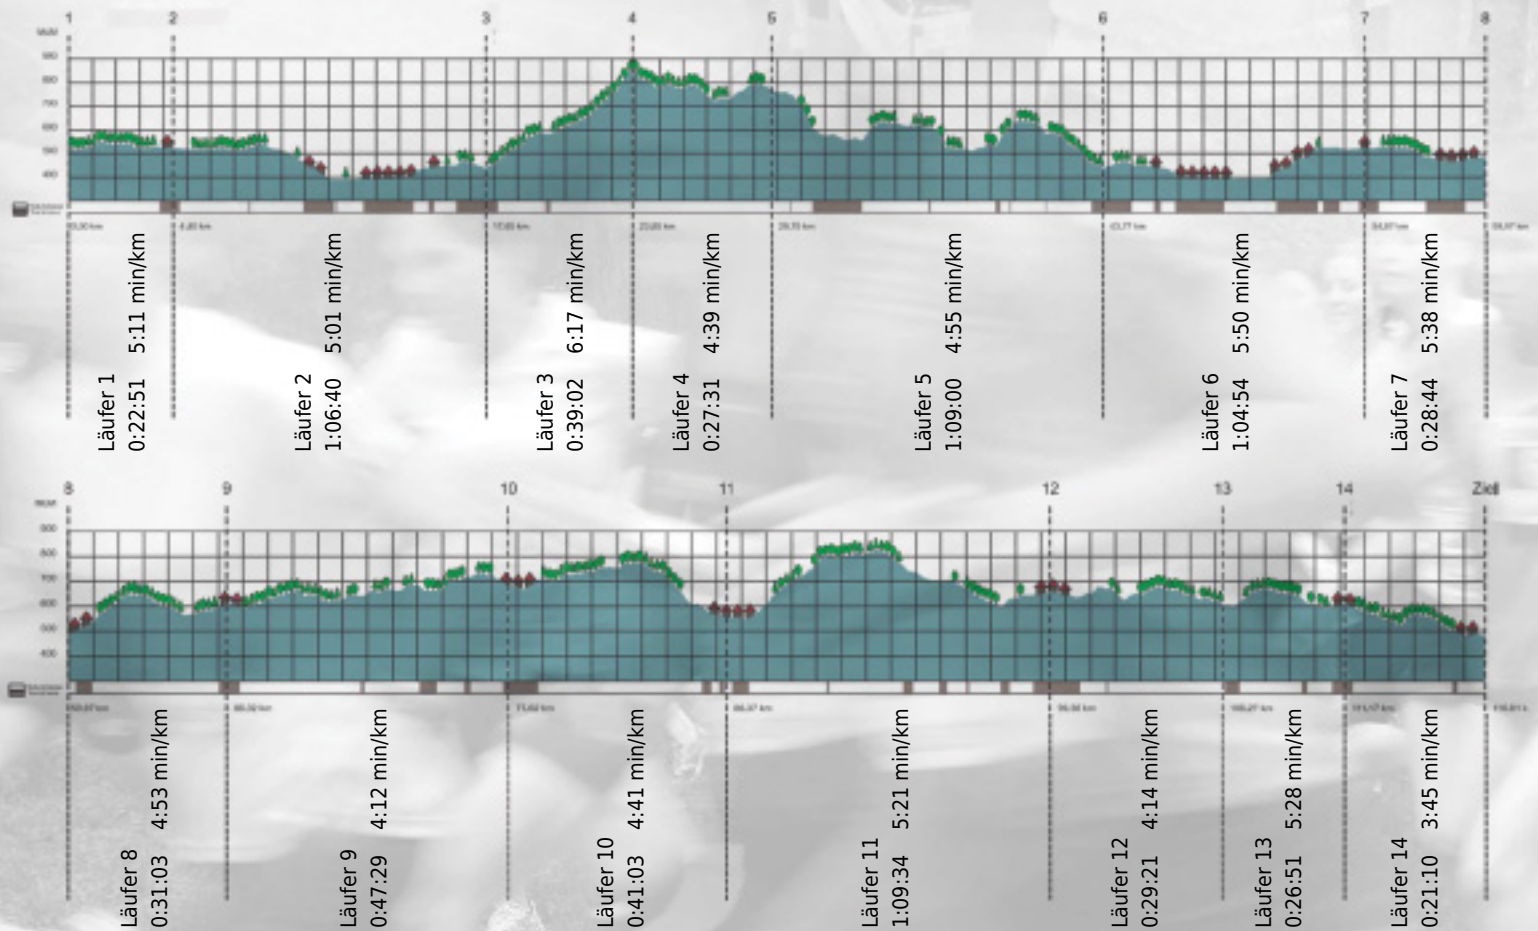

URKUNDE

Platz gesamt: 209

Platz Kategorie: 179

Specia che rivi

Kategorie: Schnelle

Laufzeit: 9:45:13 h (5:00 min/km / 11.89 km/h)

Sponsoren

ALSTOM