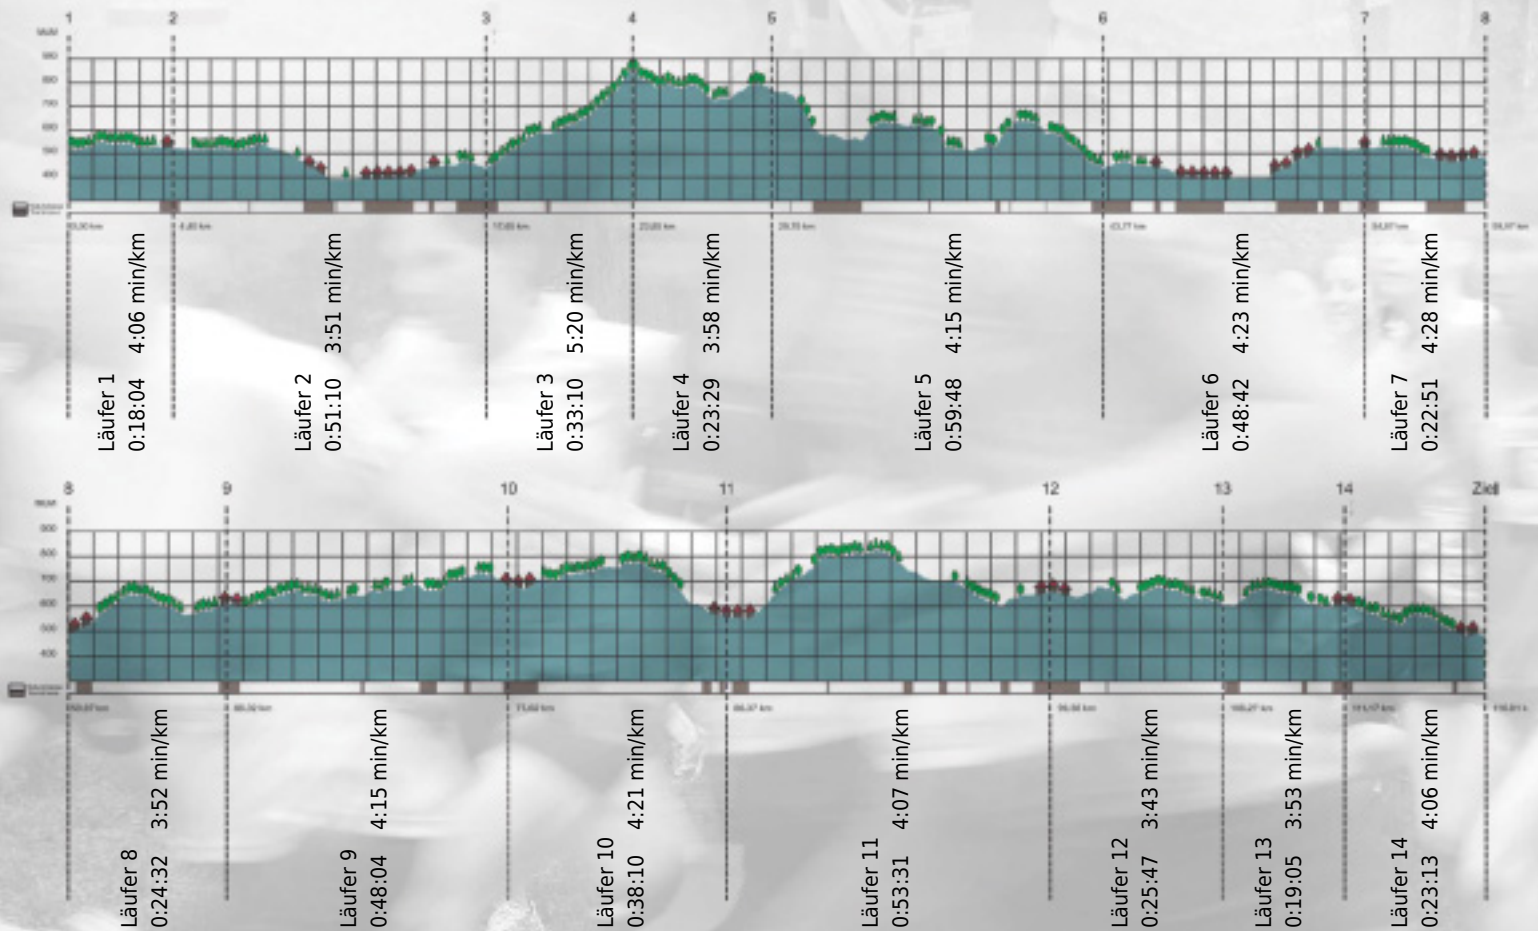

URKUNDE

Platz gesamt: 21

Platz Kategorie: 21

stuetz.be II

Kategorie: Schnelle

Laufzeit: 8:09:36 h (4:11 min/km / 14.31 km/h)

Sponsoren

Partner