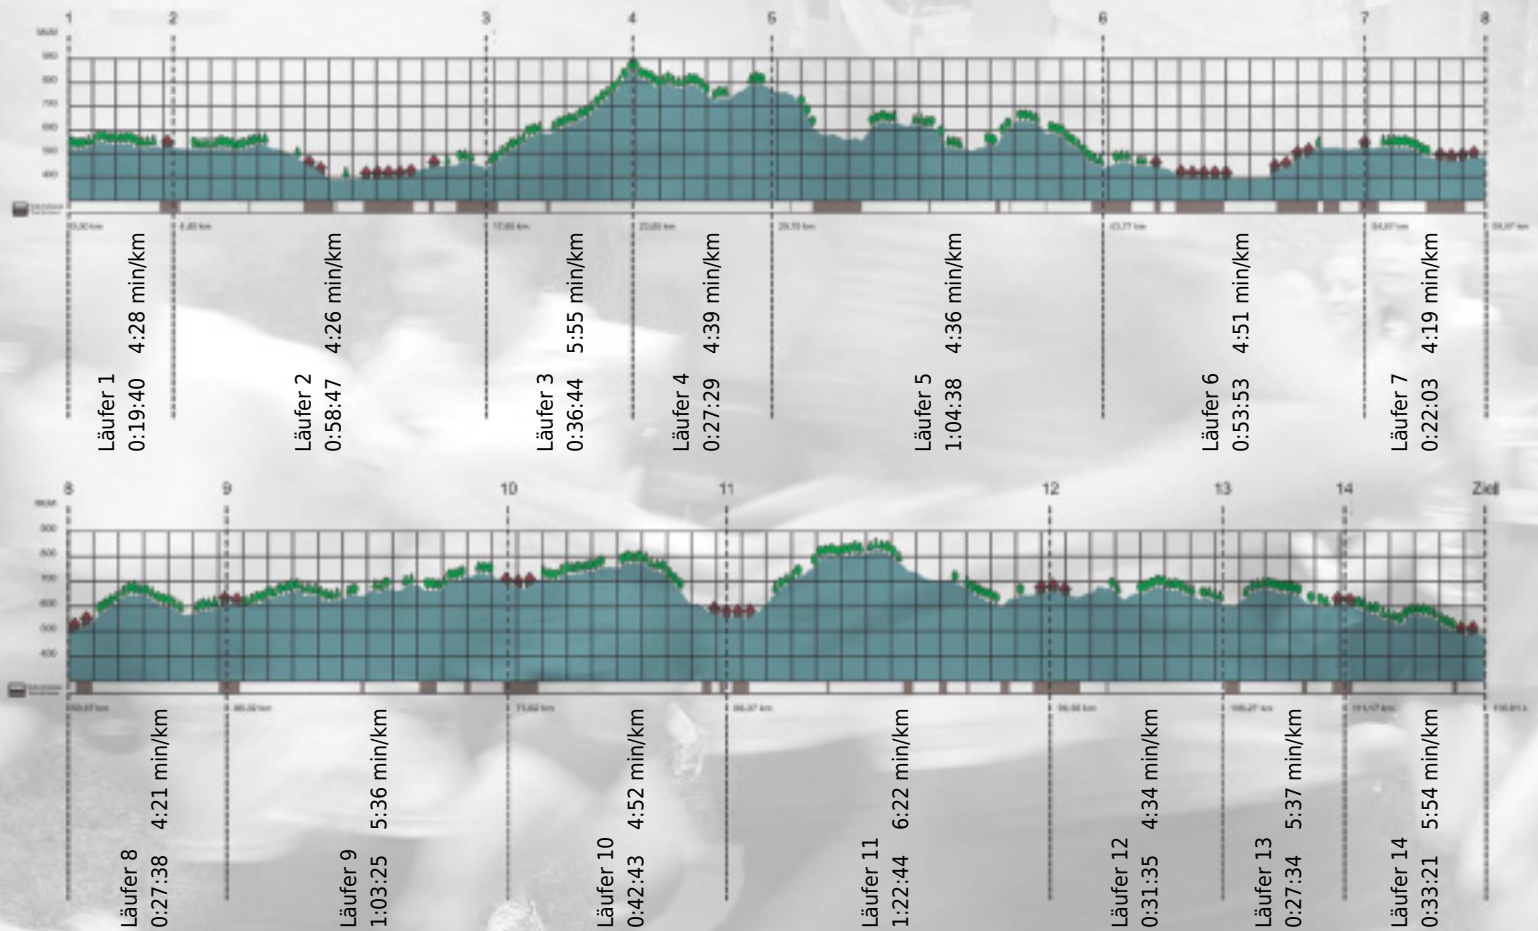

URKUNDE

Platz gesamt: 247

Platz Kategorie: 195

Team IWI UniSG 1

Kategorie: Schnelle

Laufzeit: 9:52:14 h (5:04 min/km / 11.75 km/h)

Sponsoren

ALSTOM