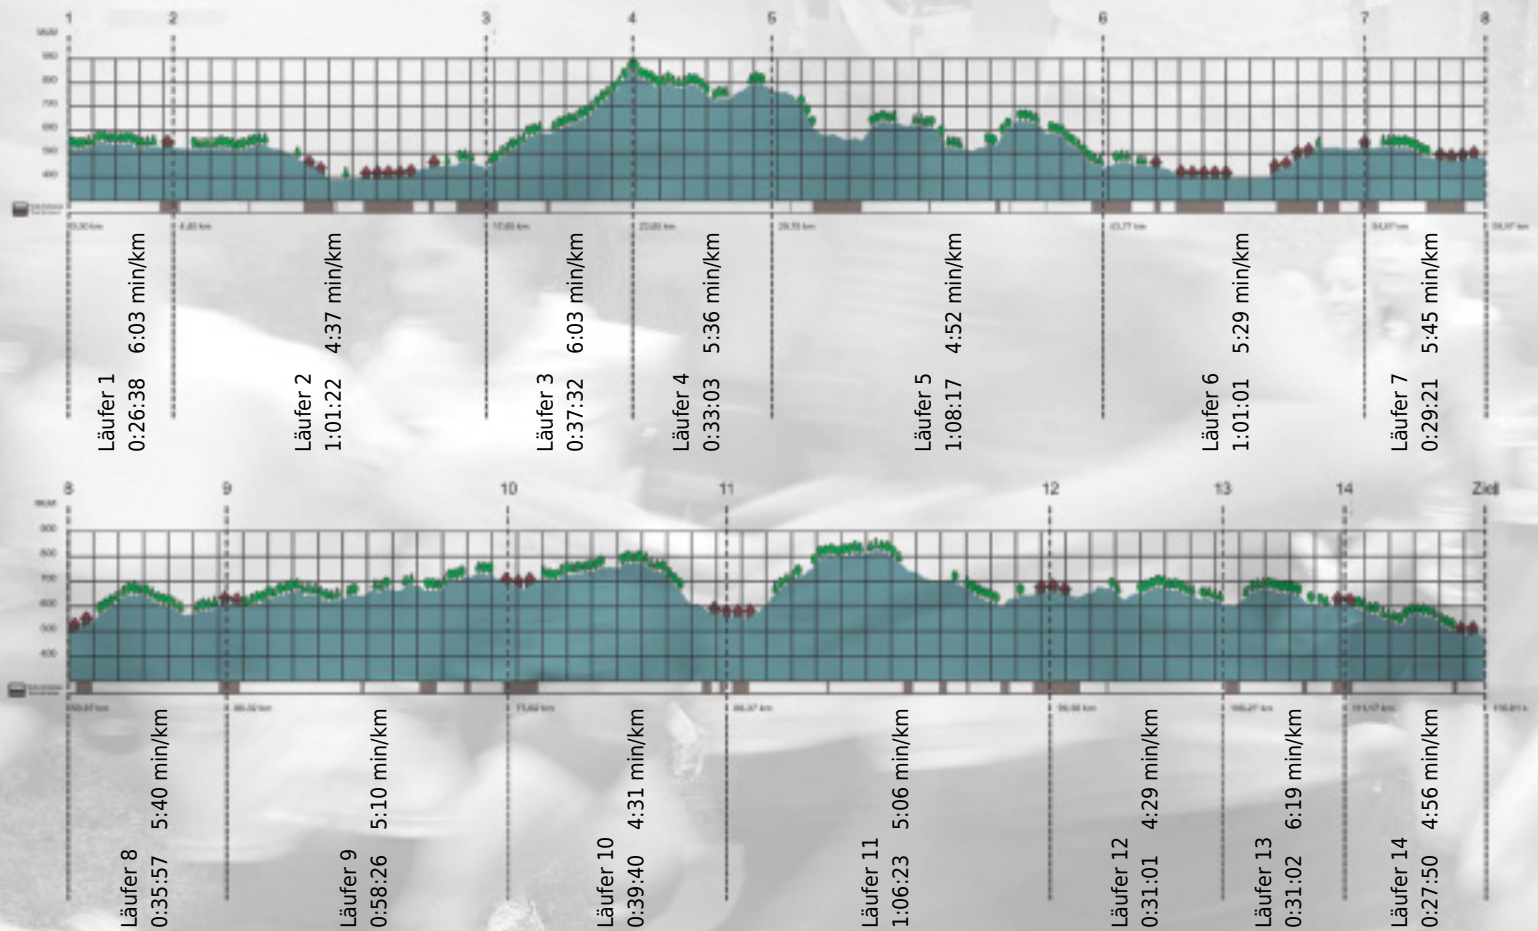

# URKUNDE

**Platz gesamt: 357**

**Platz Kategorie: 241**

## BIWRunners

**Kategorie: Schnelle**

**Laufzeit: 10:07:33 h (5:12 min/km / 11.46 km/h)**

Sponsoren

ALSTOM

NZZ

Partner

teEurope