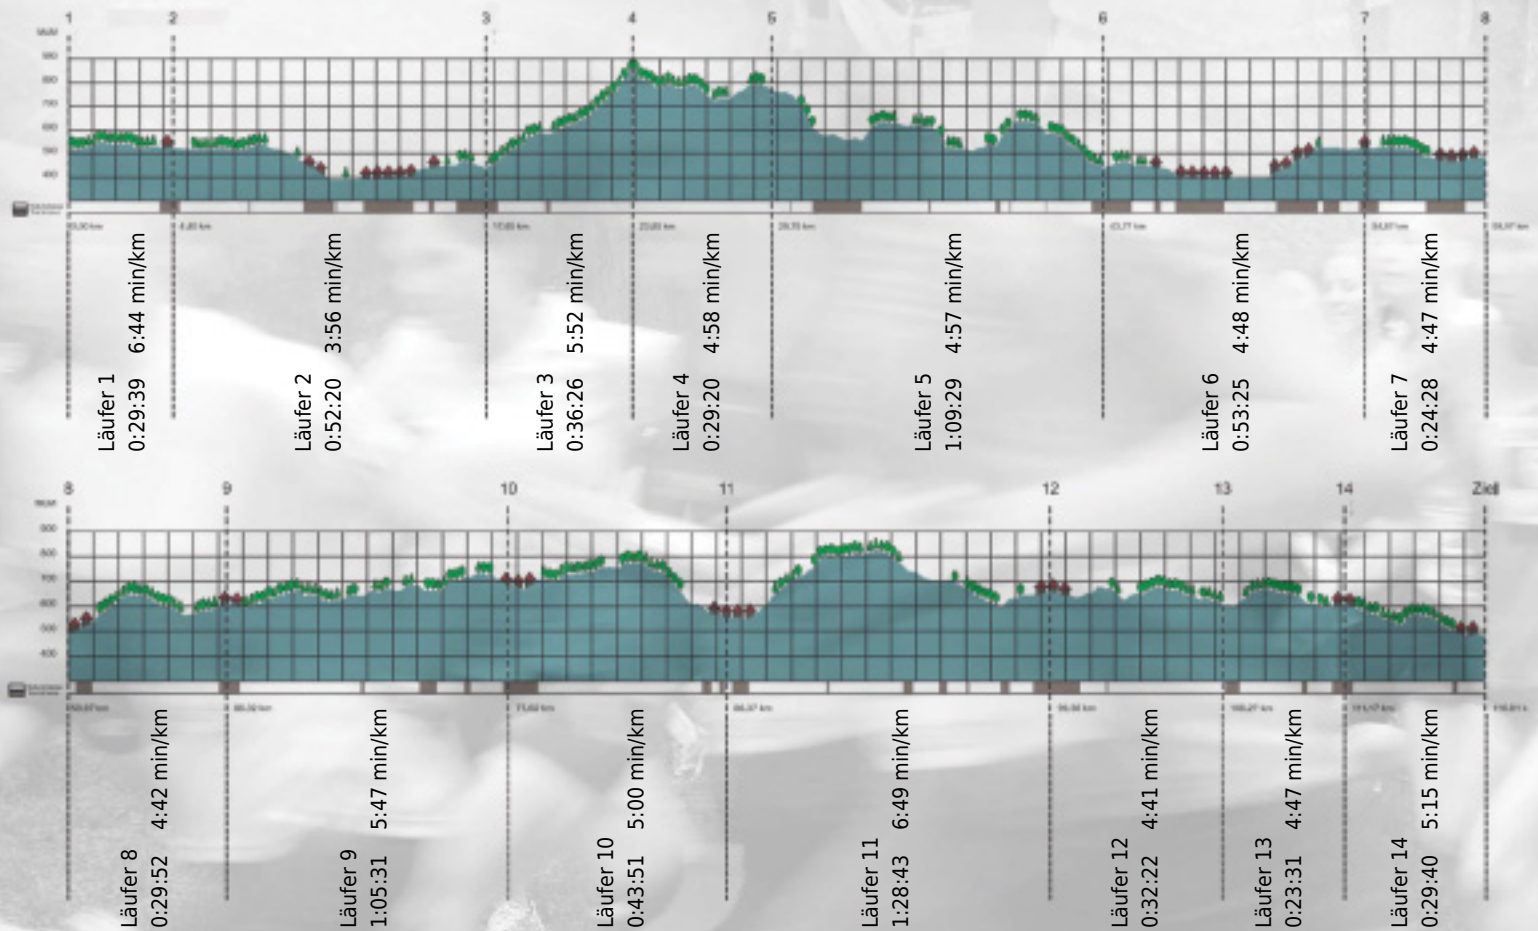

# URKUNDE

**Platz gesamt: 366**

**Platz Kategorie: 245**

## Functional Runners

**Kategorie: Schnelle**

**Laufzeit: 10:08:37 h (- min/km / - km/h)**

Sponsoren

Partner