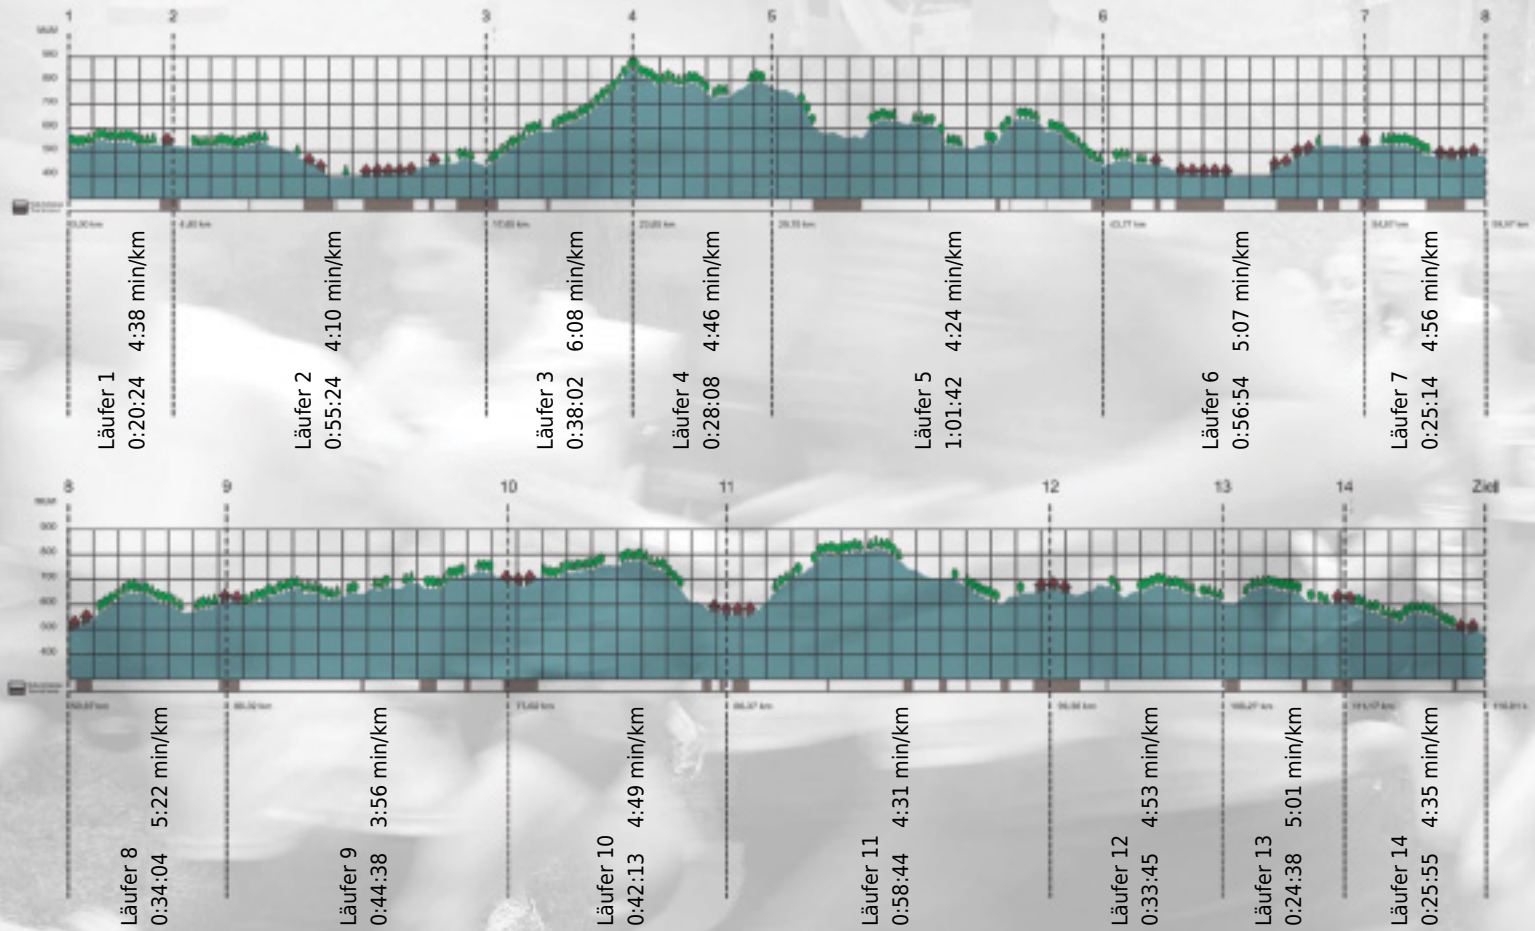

Stafette im
Grossraum
Zürich

GEDENKLAUF
WALTER HIEMEYER

URKUNDE

Platz gesamt: 75

Platz Kategorie: 70

IPE läuft

Kategorie: Schnelle

Laufzeit: 9:09:45 h (4:42 min/km / 12.66 km/h)