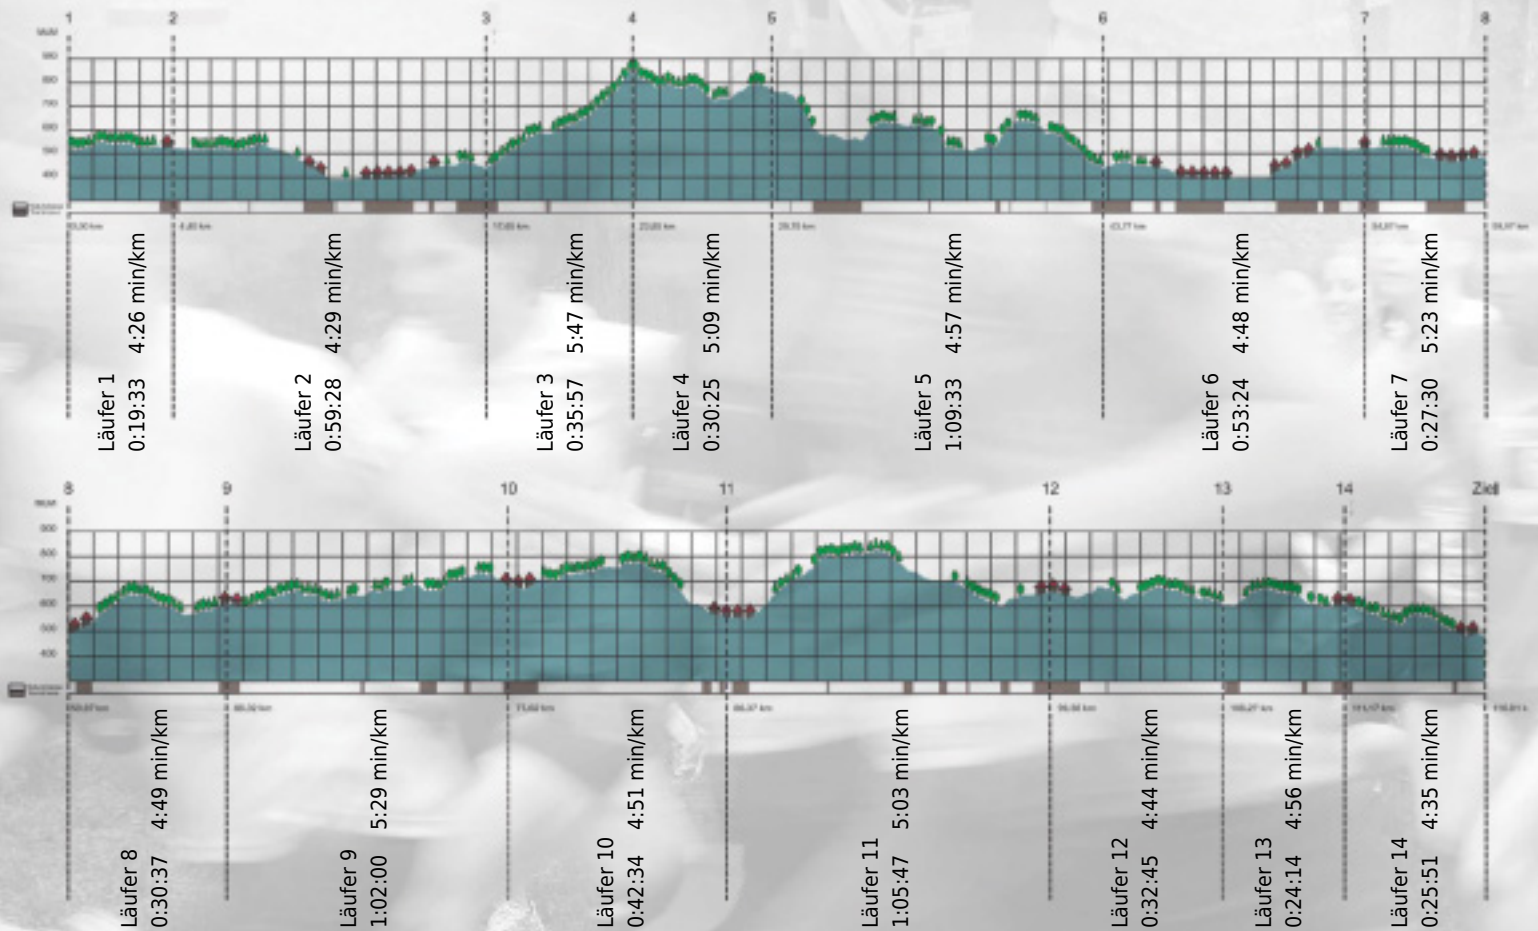

# URKUNDE

**Platz gesamt: 184**

**Platz Kategorie: 161**

## MechaWalk

**Kategorie: Schnelle**

**Laufzeit: 9:39:38 h (4:57 min/km / 12.09 km/h)**

Sponsoren

ALSTOM

NZZ

Partner