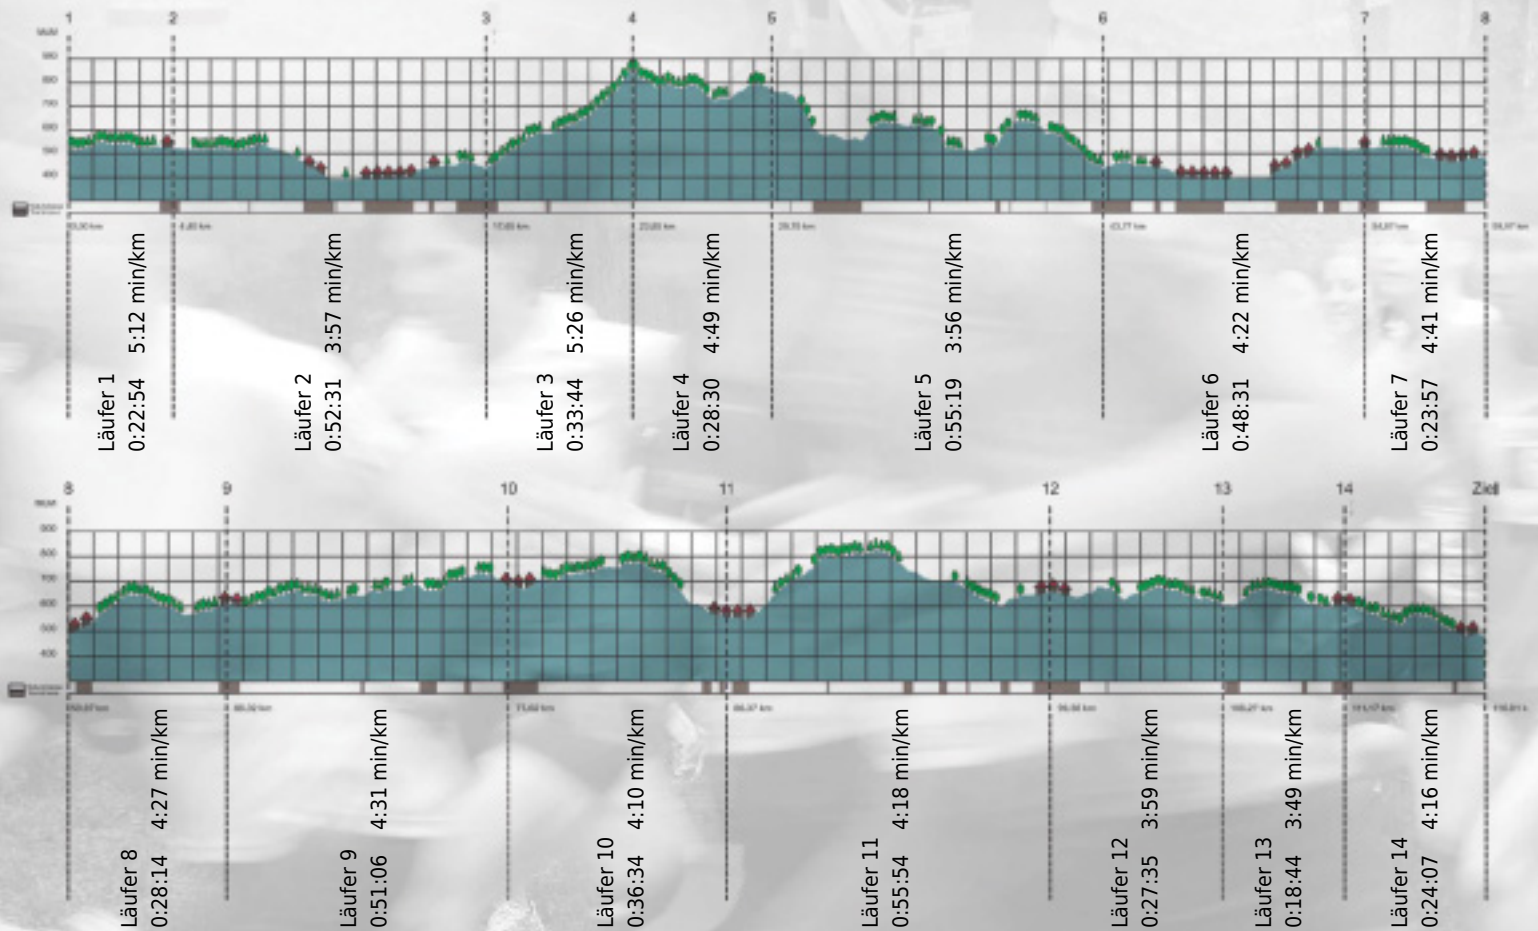

# URKUNDE

**Platz gesamt: 30**

**Platz Kategorie: 30**

**PC-Fräser**

**Kategorie: Schnelle**

**Laufzeit: 8:27:40 h (4:20 min/km / 13.71 km/h)**

Sponsoren

ALSTOM