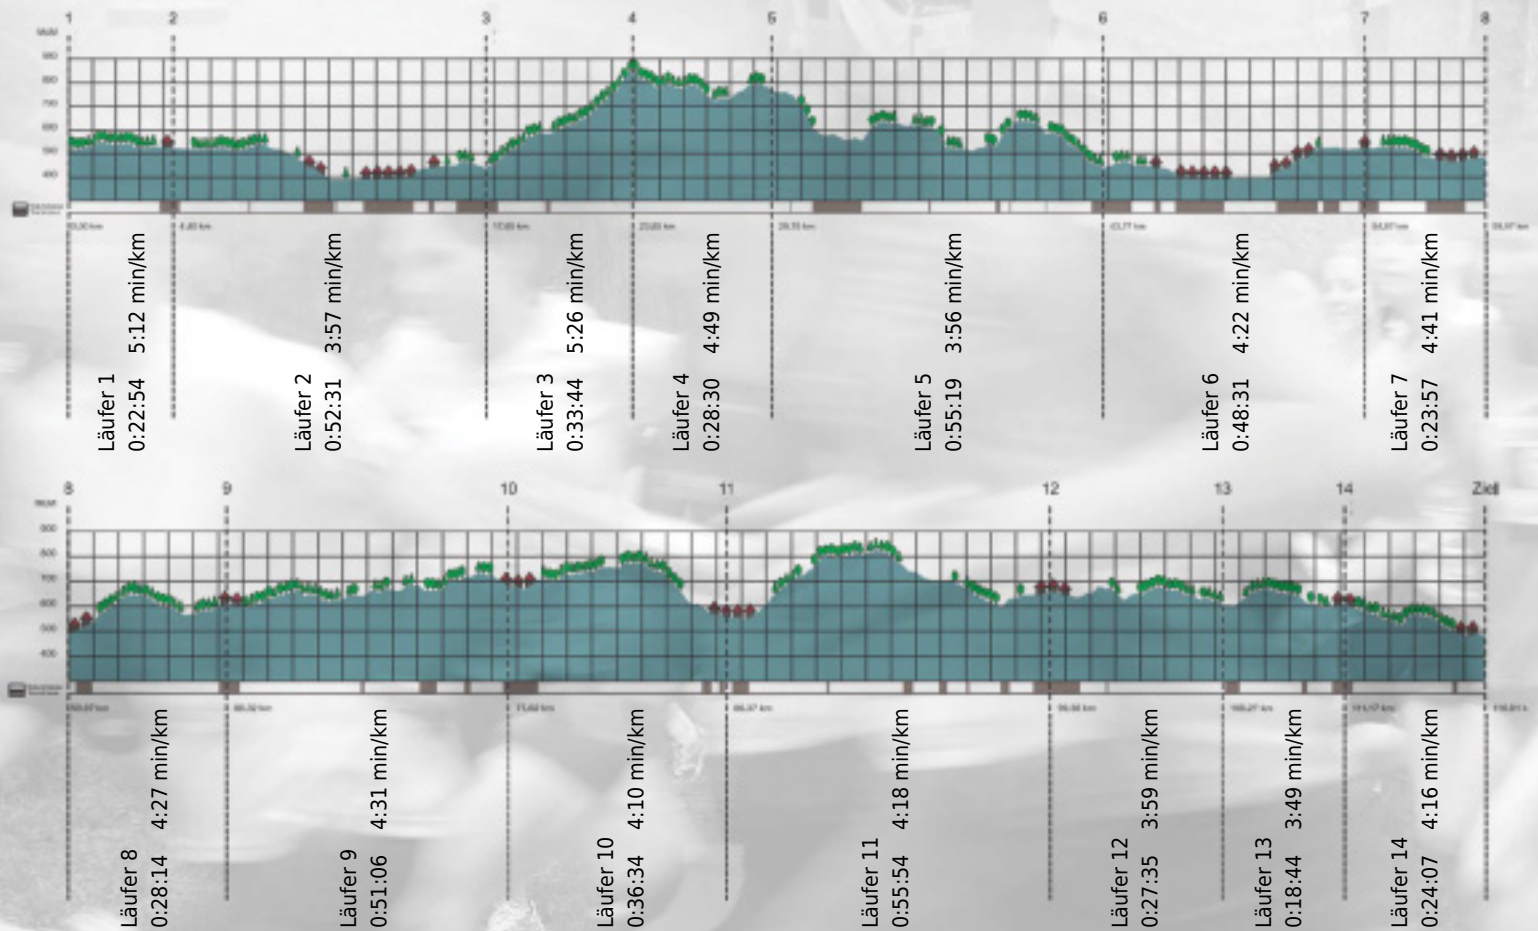

URKUNDE

Platz gesamt: 30

Platz Kategorie: 30

PC-Fräser

Kategorie: Schnelle

Laufzeit: 8:27:40 h (4:20 min/km / 13.71 km/h)

Sponsoren

ALSTOM