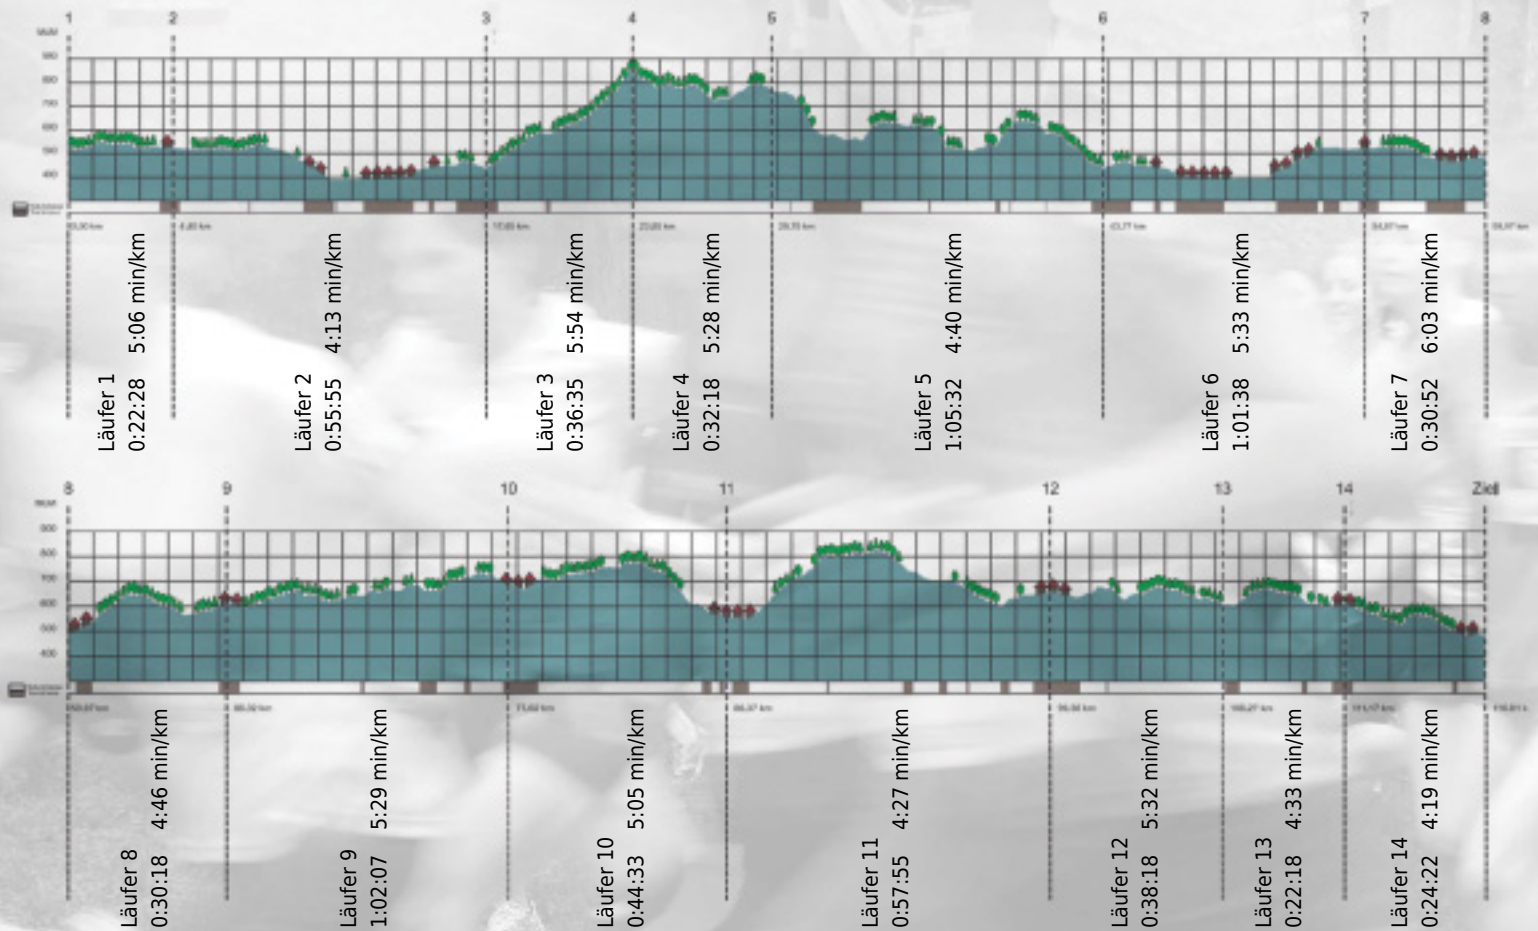

URKUNDE

Platz gesamt: 208

Platz Kategorie: 178

SchuehSOLA

Kategorie: Schnelle

Laufzeit: 9:45:09 h (5:00 min/km / 11.89 km/h)

Sponsoren

ALSTOM