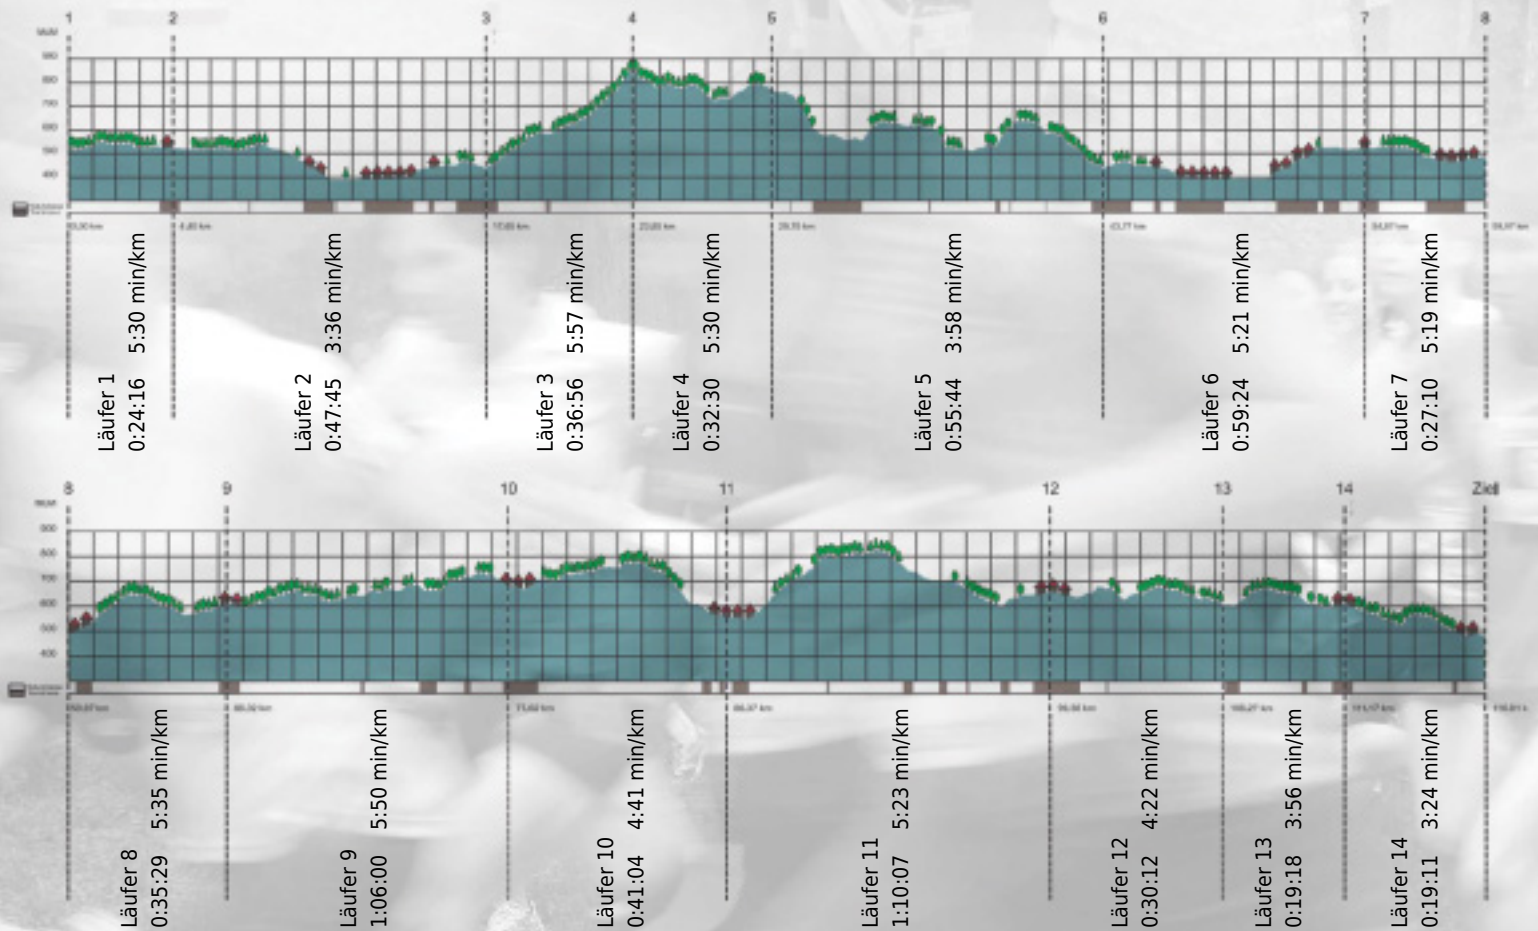

URKUNDE

Platz gesamt: 122

Platz Kategorie: 114

zum schüttelnden hintern

Kategorie: Schnelle

Laufzeit: 9:25:06 h (4:50 min/km / 12.40 km/h)

Sponsoren

Partner