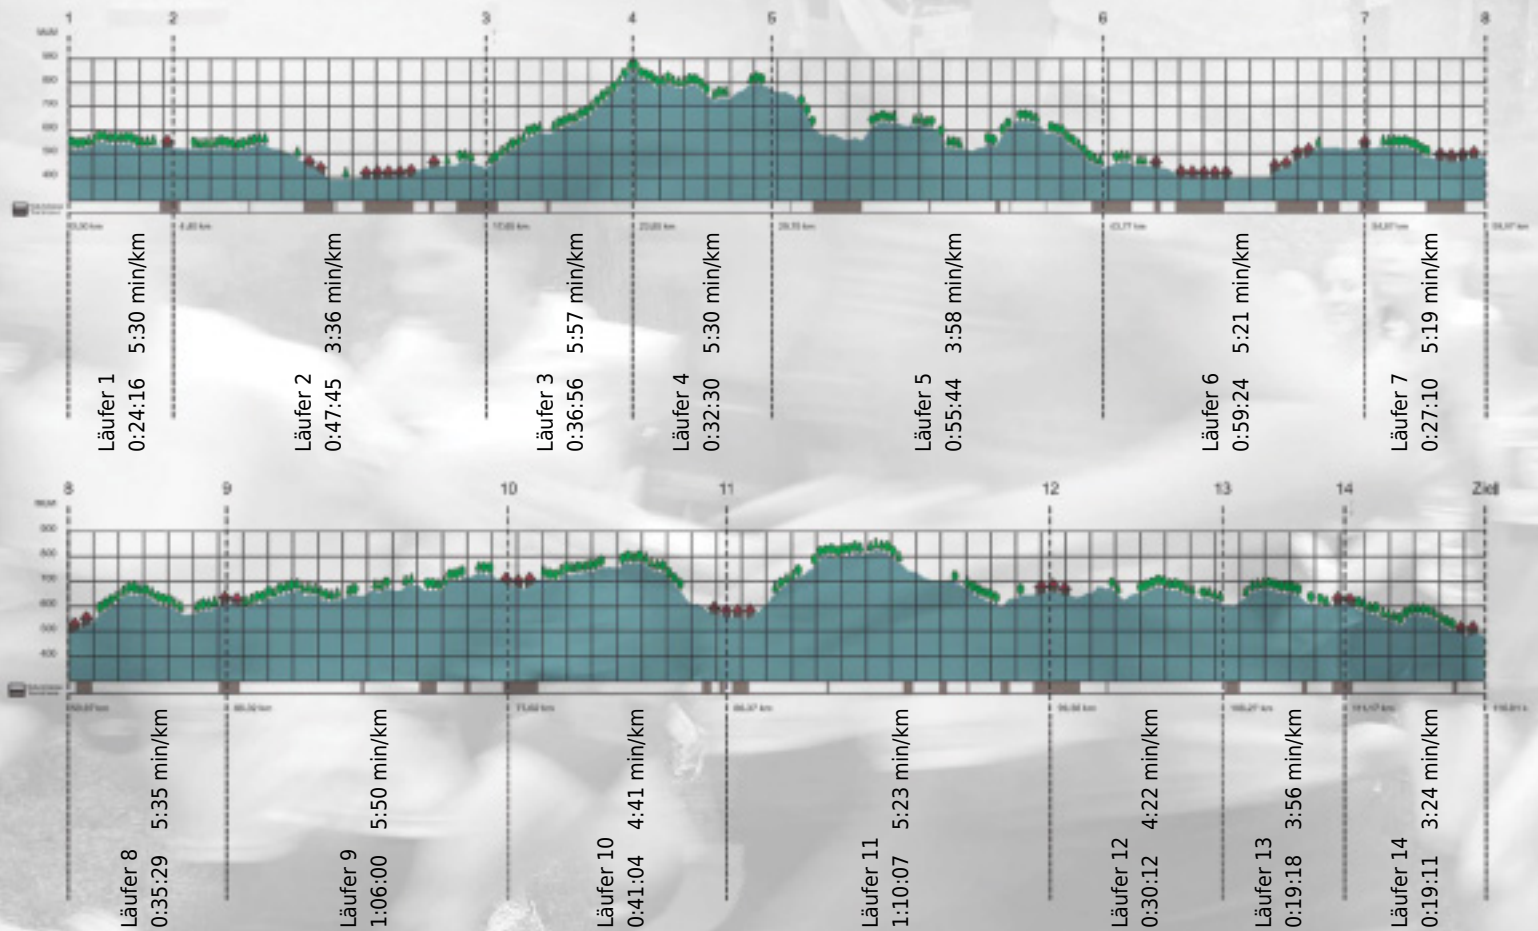

URKUNDE

Platz gesamt: 122

Platz Kategorie: 114

zum schüttelnden hintern

Kategorie: Schnelle

Laufzeit: 9:25:06 h (4:50 min/km / 12.32 km/h)

Sponsoren

Partner