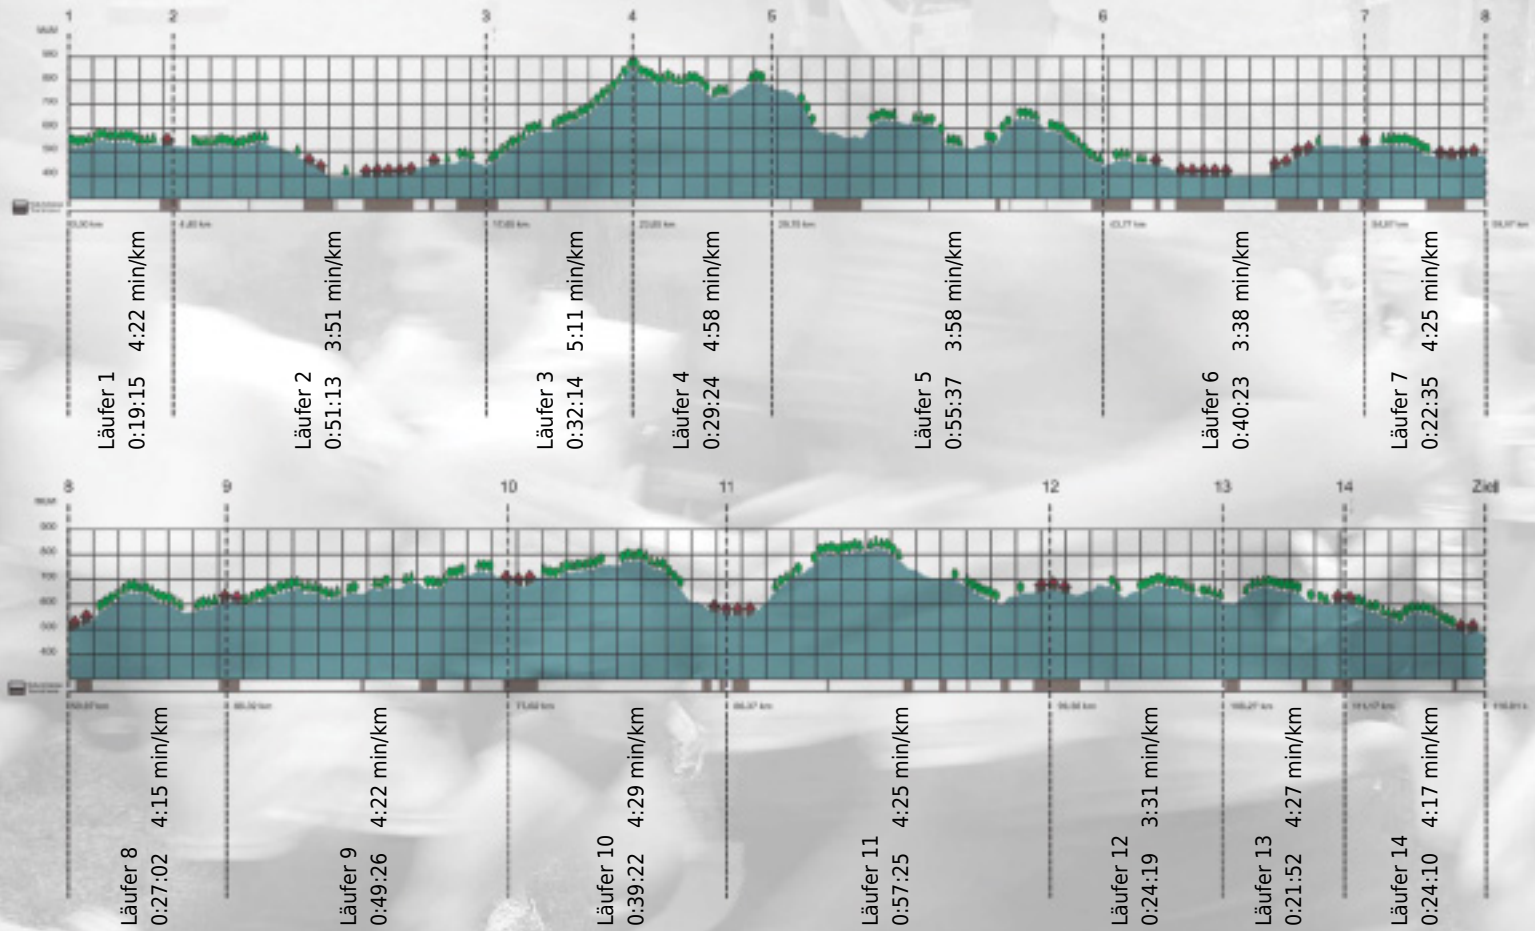

Stafette im  
Grossraum  
Zürich

GEDENKLAUF  
WALTER HIEMEYER

# URKUNDE

Platz gesamt: 23

Platz Kategorie: 23

## Bauteile XXVI

Kategorie: Schnelle

Laufzeit: 8:14:17 h (4:13 min/km / 14.08 km/h)

Sponsoren

Partner

Zürich den 09.Mai 2011