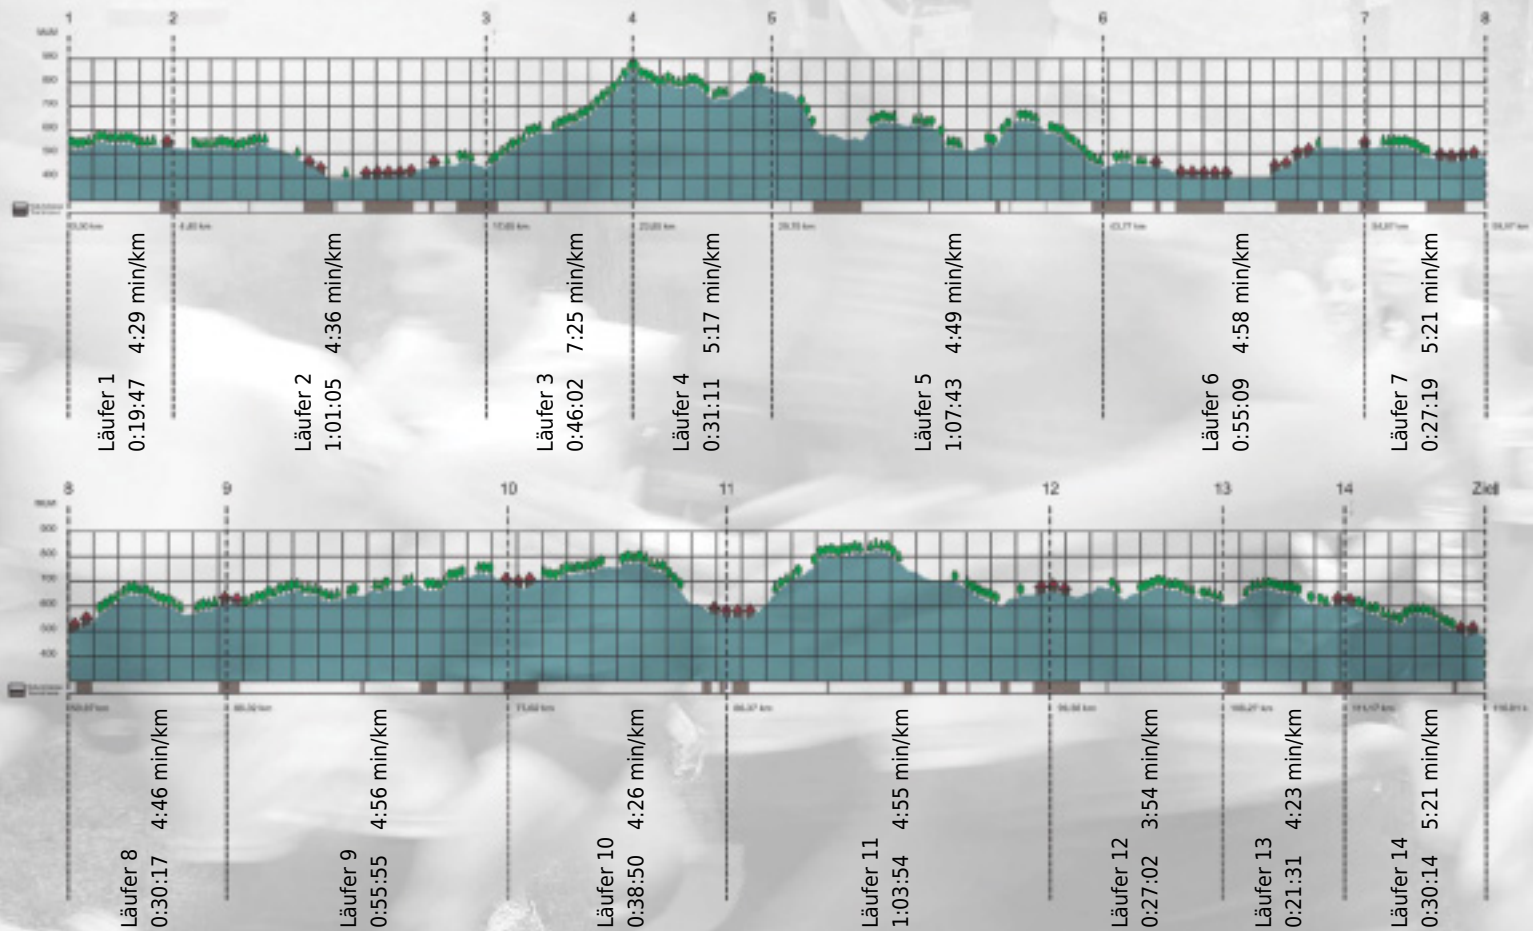

URKUNDE

Platz gesamt: 163

Platz Kategorie: 145

Bosch - Anker und Läufer

Kategorie: Schnelle

Laufzeit: 9:35:59 h (4:55 min/km / 12.17 km/h)

Sponsoren

ALSTOM