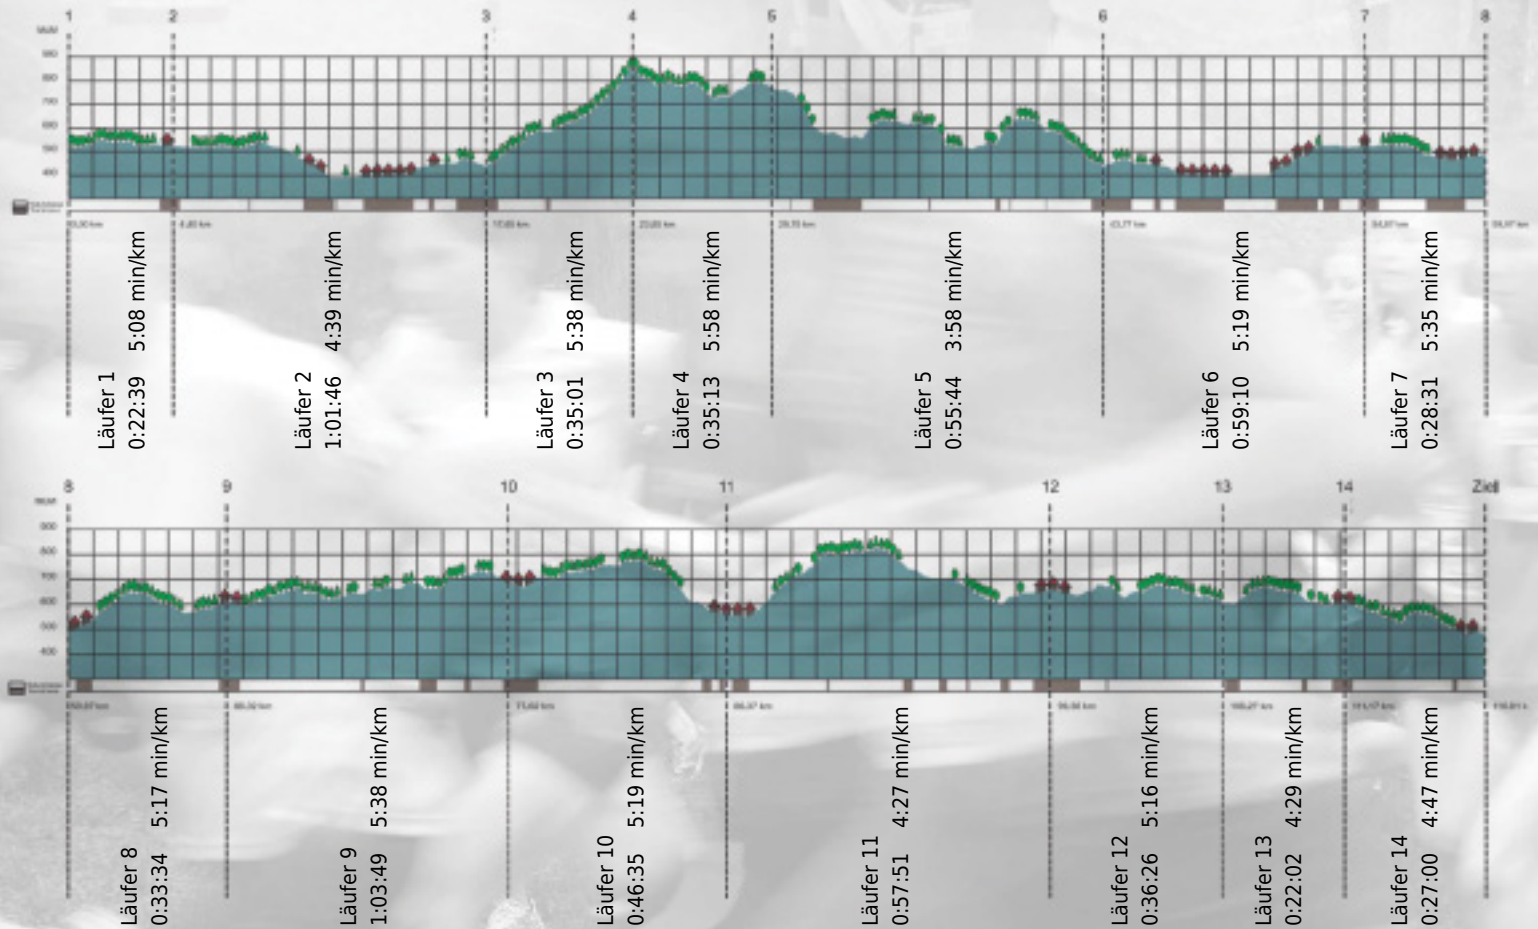

URKUNDE

Platz gesamt: 212

Platz Kategorie: 180

CR Äquipe

Kategorie: Schnelle

Laufzeit: 9:45:21 h (5:00 min/km / 11.89 km/h)

Sponsoren

ALSTOM