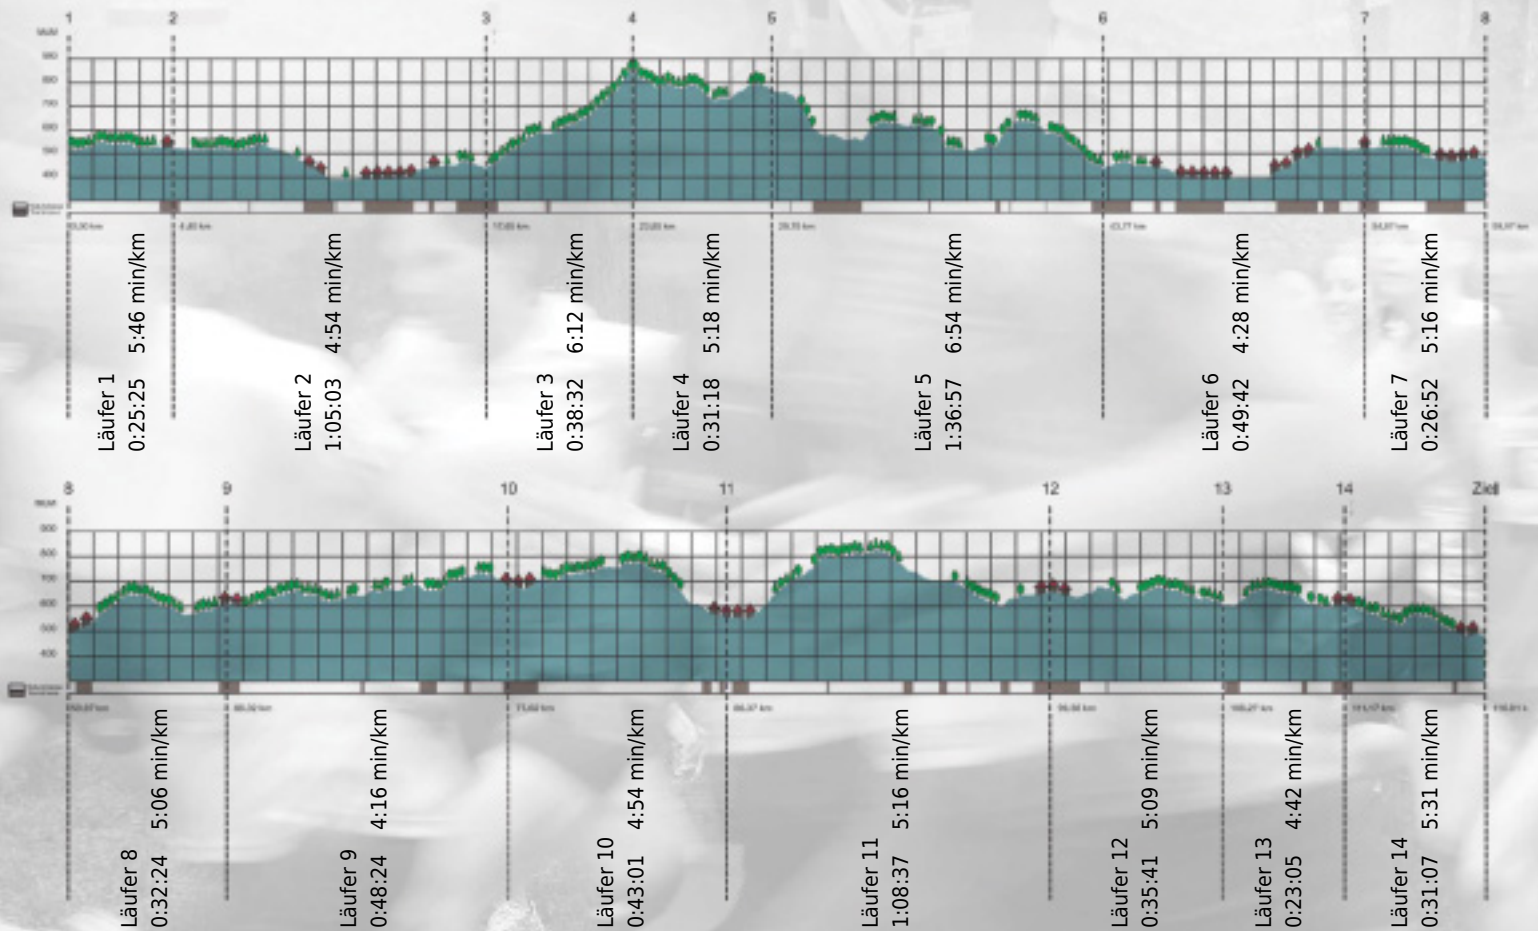

# URKUNDE

**Platz gesamt: 408**

**Platz Kategorie: 259**

## Die Turbo-Turnschuh-Truppe

**Kategorie: Schnelle**

**Laufzeit: 10:16:08 h (5:16 min/km / 11.37 km/h)**

Sponsoren

ALSTOM

NZZ

Partner