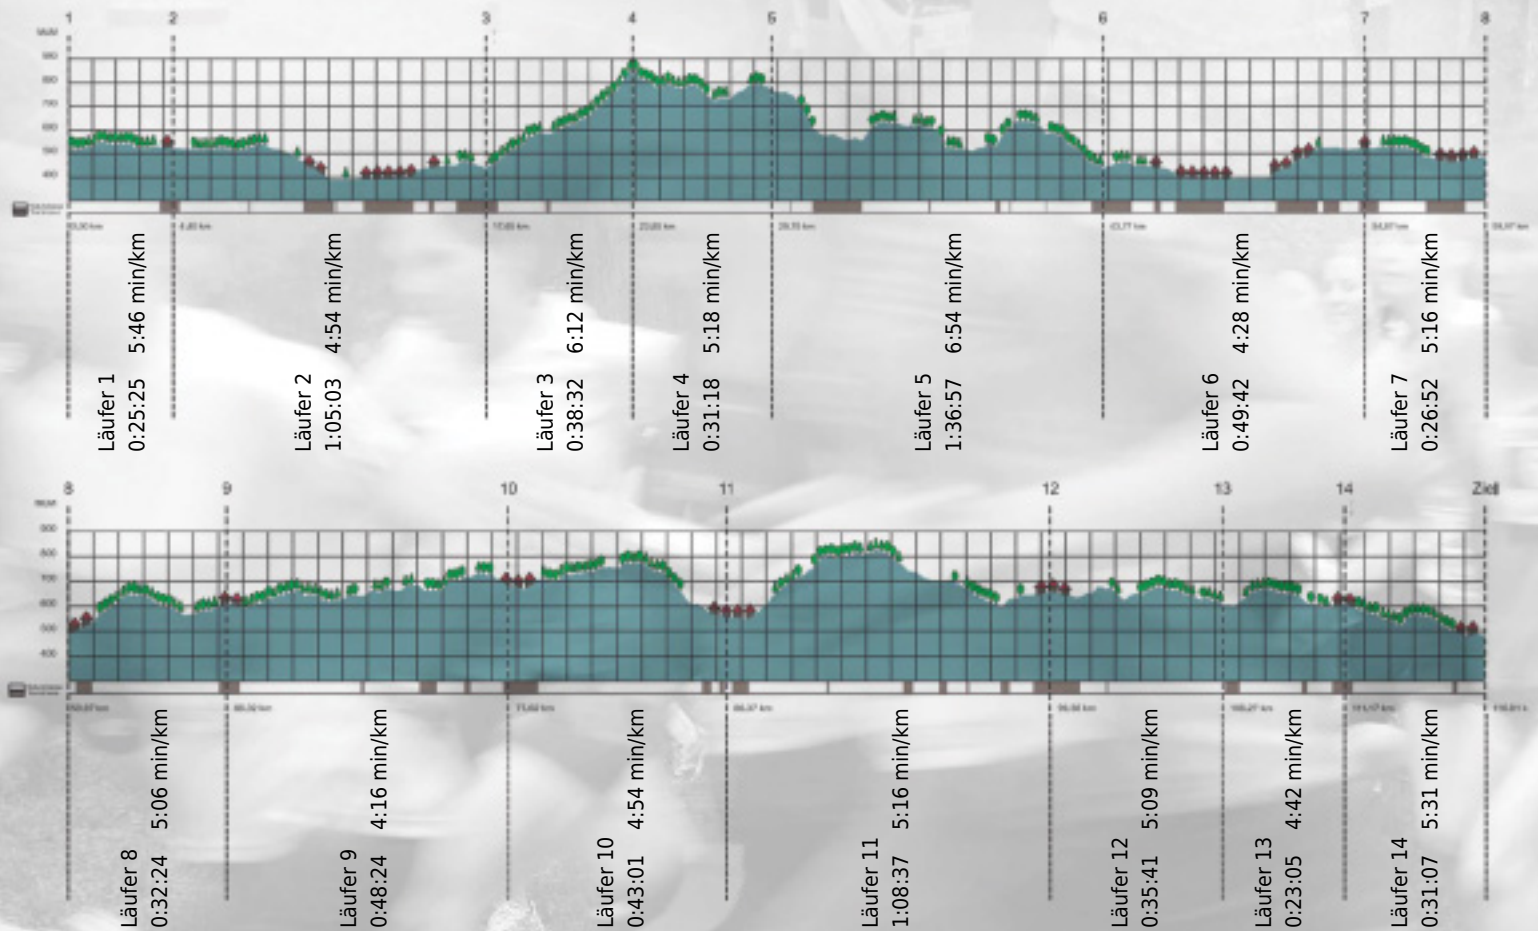

# URKUNDE

Platz gesamt: 408

Platz Kategorie: 259

## Die Turbo-Turnschuh-Truppe

Kategorie: Schnelle

Laufzeit: 10:16:08 h (5:16 min/km / 11.30 km/h)

Sponsoren

ALSTOM

NZZ

Partner

Zürich den 09.Mai 2011