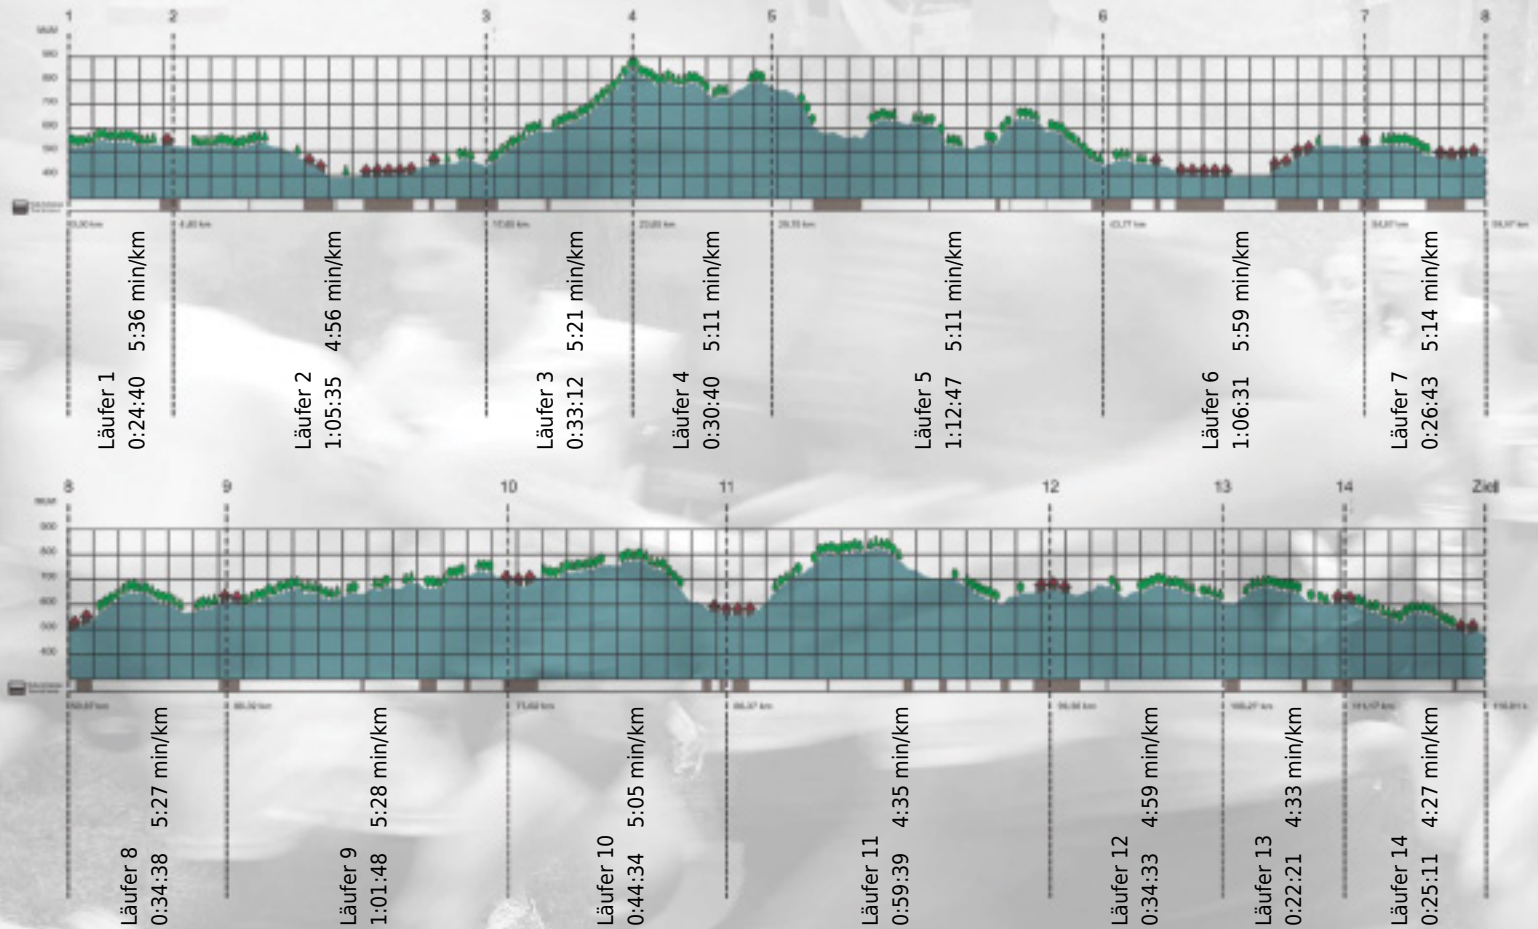

URKUNDE

Platz gesamt: 326

Platz Kategorie: 230

ELSA Alumni

Kategorie: Schnelle

Laufzeit: 10:02:52 h (5:09 min/km / 11.62 km/h)

Sponsoren

ALSTOM