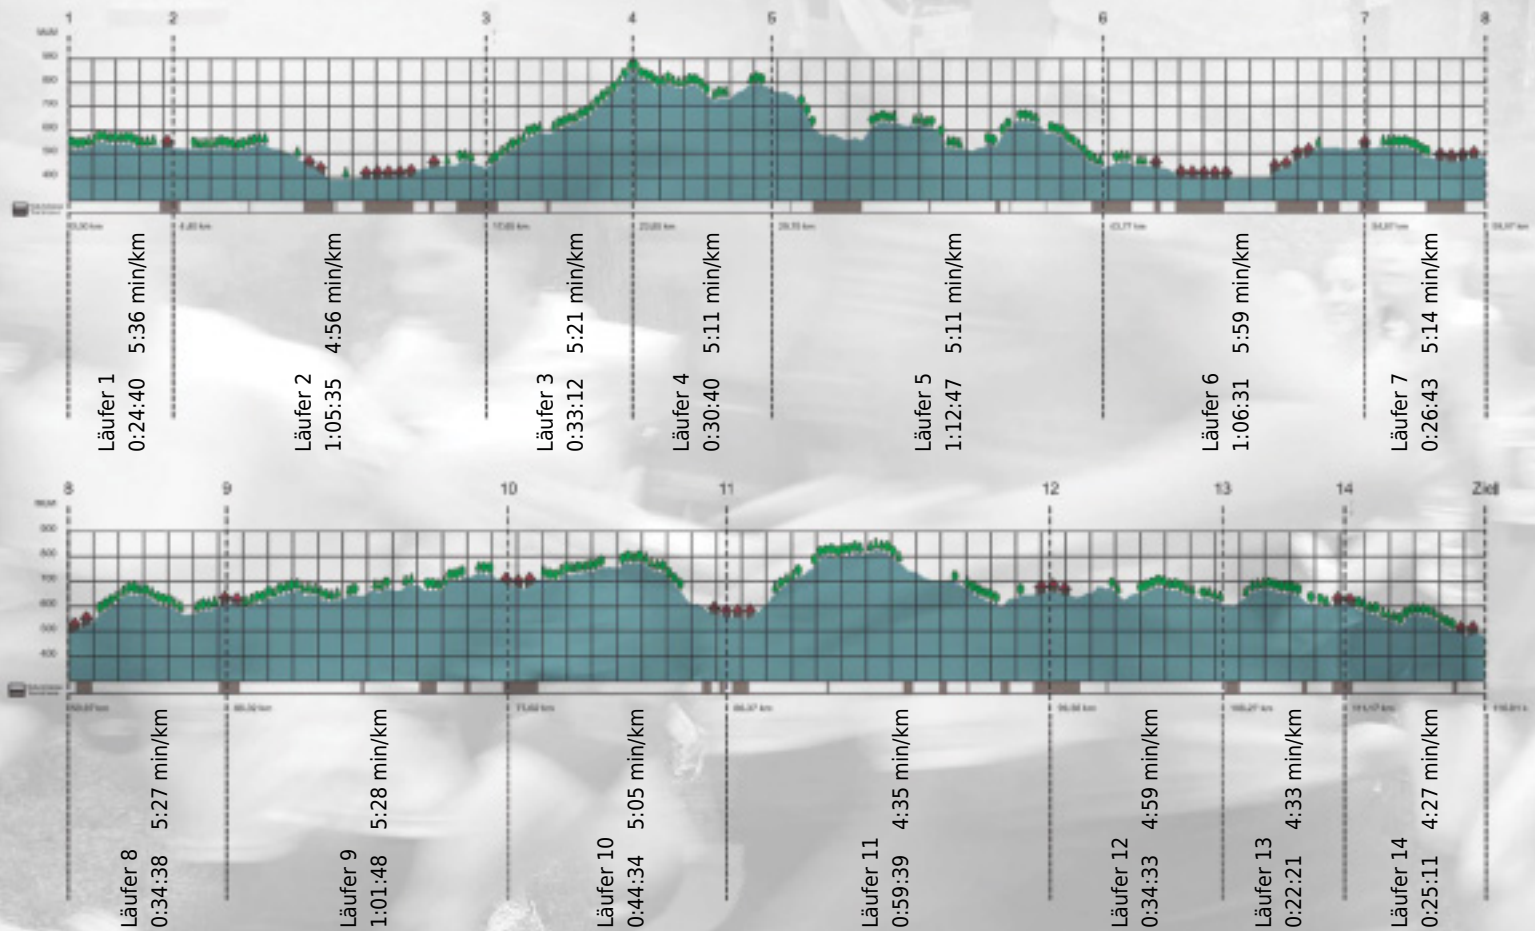

Stafette im
Grossraum
Zürich

GEDENKLAUF
WALTER HIEMEYER

URKUNDE

Platz gesamt: 326

Platz Kategorie: 230

ELSA Alumni

Kategorie: Schnelle

Laufzeit: 10:02:52 h (5:09 min/km / 11.54 km/h)