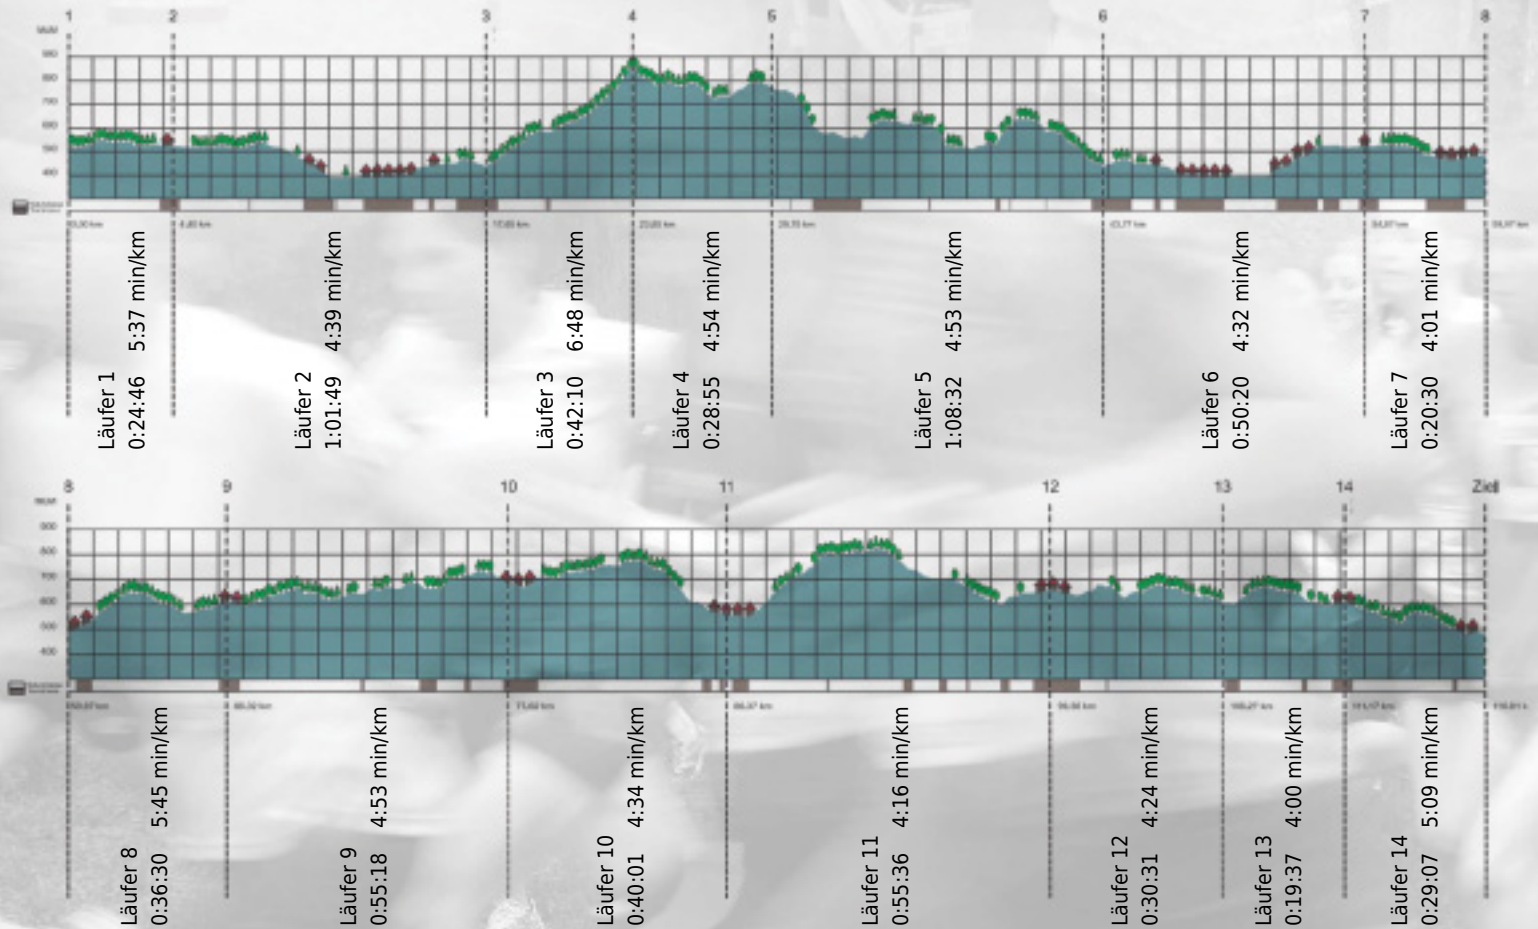

# URKUNDE

**Platz gesamt: 113**

**Platz Kategorie: 105**

**epa gwiss Wengen**

**Kategorie: Schnelle**

**Laufzeit: 9:23:42 h (4:49 min/km / 12.35 km/h)**

Sponsoren

ALSTOM