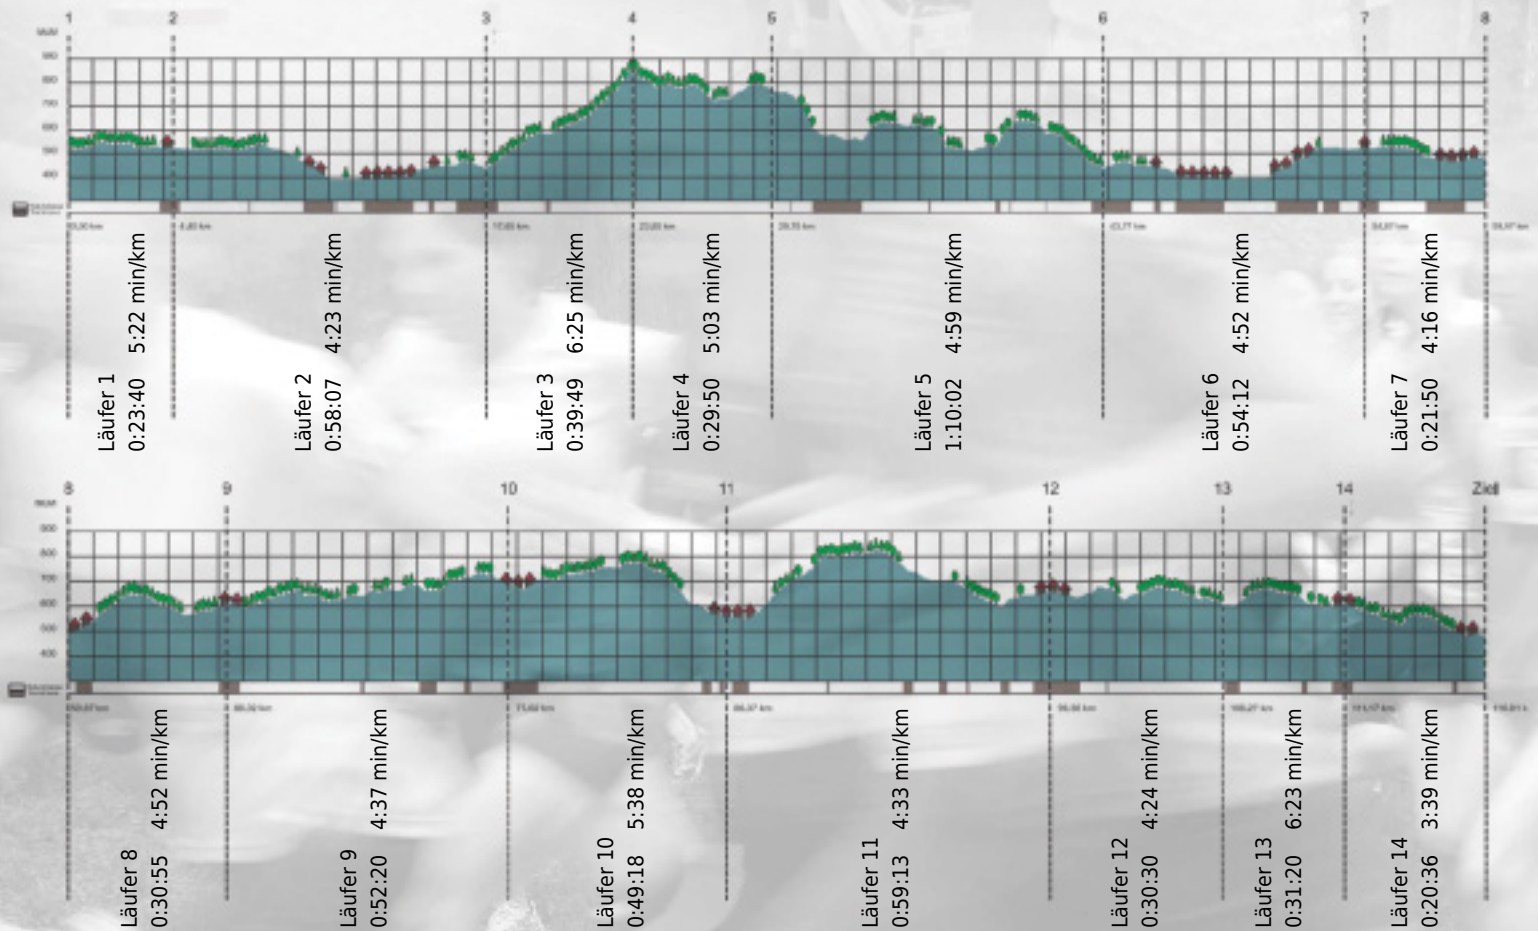

URKUNDE

Platz gesamt: 146

Platz Kategorie: 132

ERNSTFALL 1

Kategorie: Schnelle

Laufzeit: 9:31:42 h (4:53 min/km / 12.17 km/h)

Sponsoren

ALSTOM