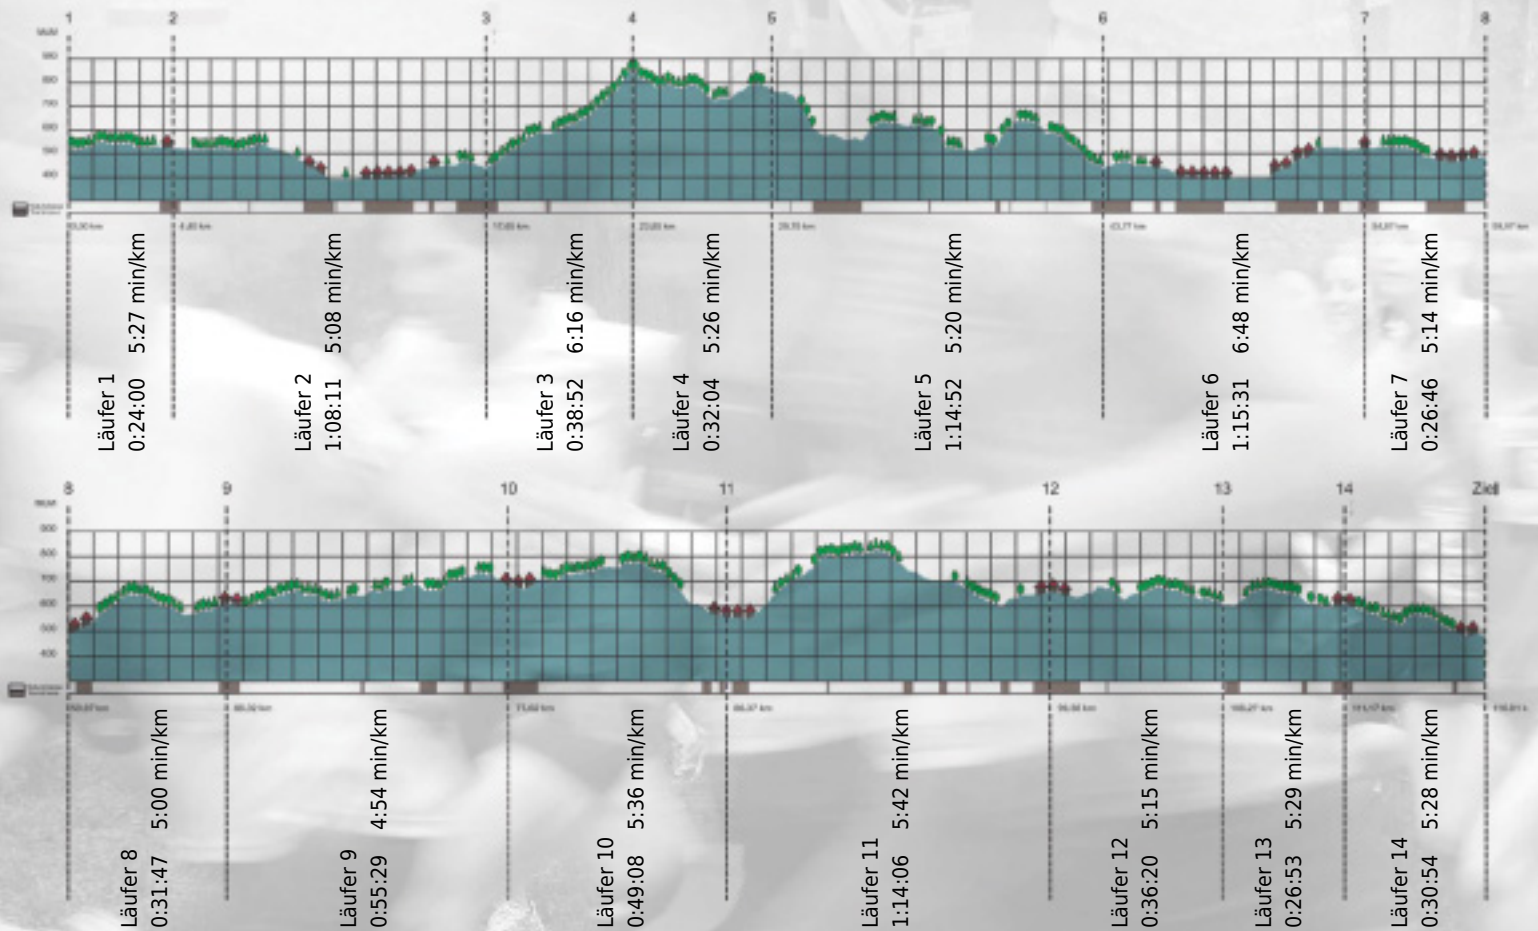

URKUNDE

Platz gesamt: 598

Platz Kategorie: 291

Euglena

Kategorie: Schnelle

Laufzeit: 10:44:53 h (5:31 min/km / 10.79 km/h)

Sponsoren

ALSTOM