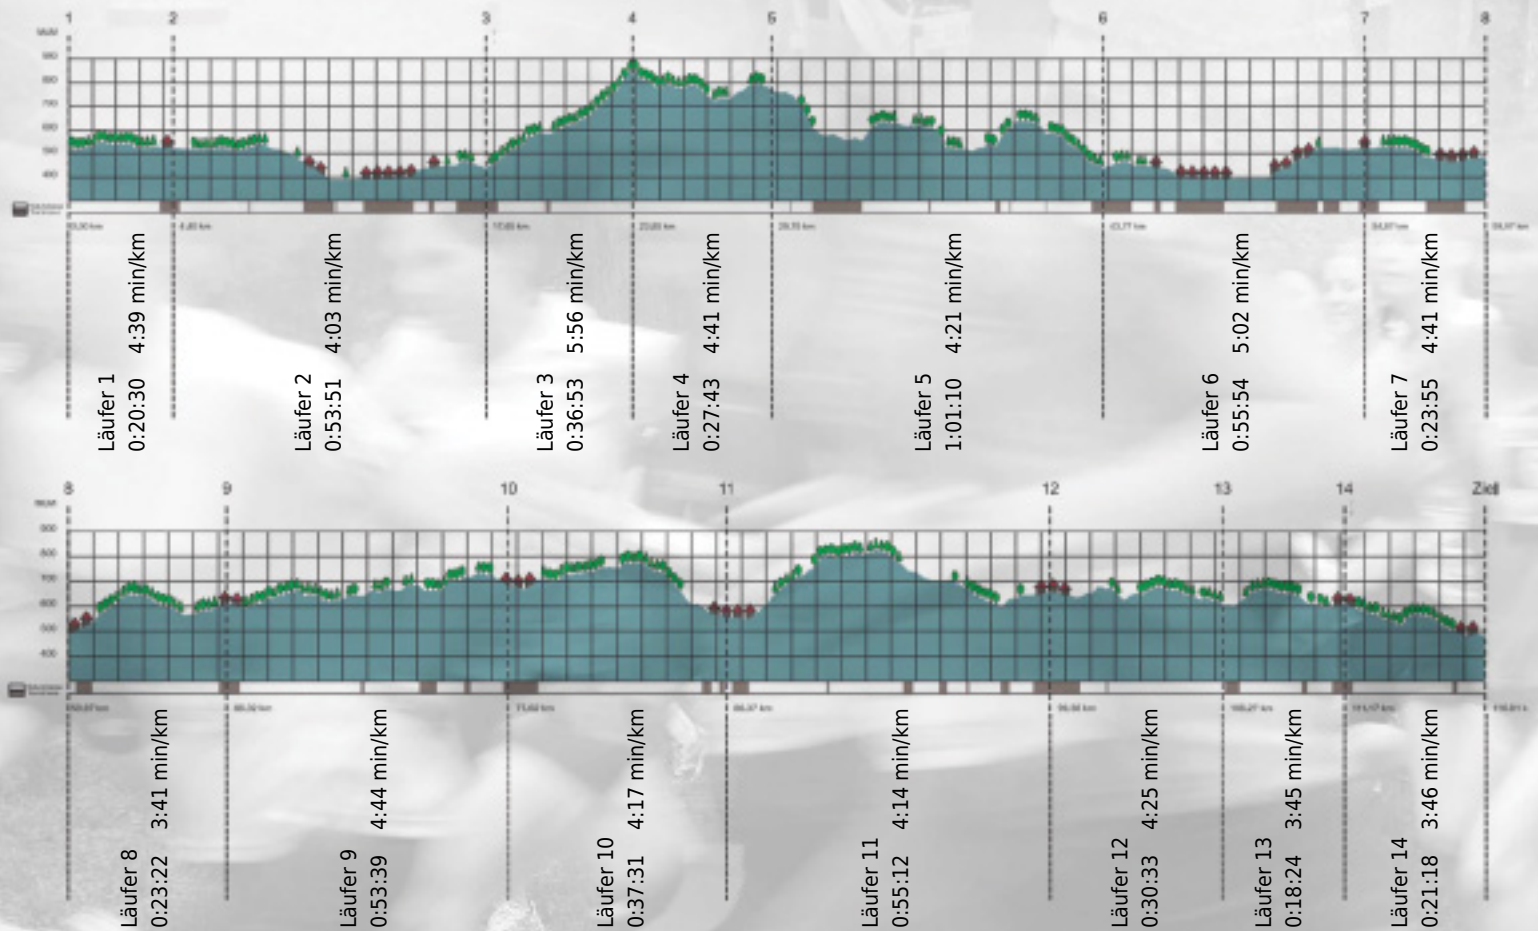

# URKUNDE

**Platz gesamt: 35**

**Platz Kategorie: 35**

## FastFood

**Kategorie: Schnelle**

**Laufzeit: 8:39:55 h (4:27 min/km / 13.39 km/h)**

Sponsoren

ALSTOM

NZZ

Partner