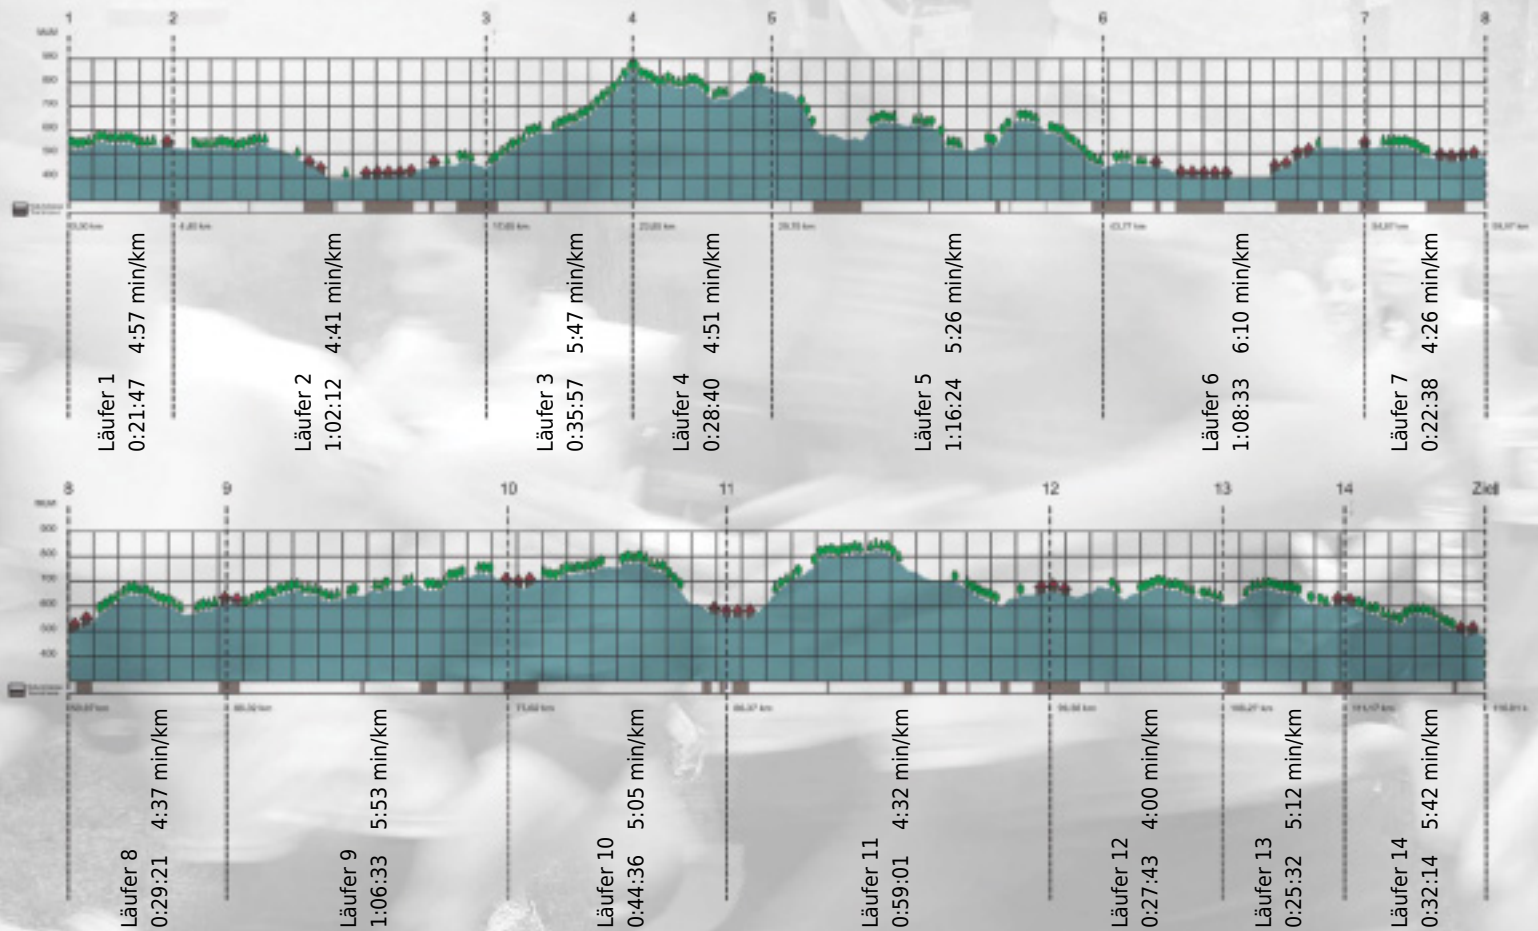

# URKUNDE

**Platz gesamt: 312**

**Platz Kategorie: 224**

## Fentarunners KSW

**Kategorie: Schnelle**

**Laufzeit: 10:01:11 h (- min/km / - km/h)**

Sponsoren

Partner