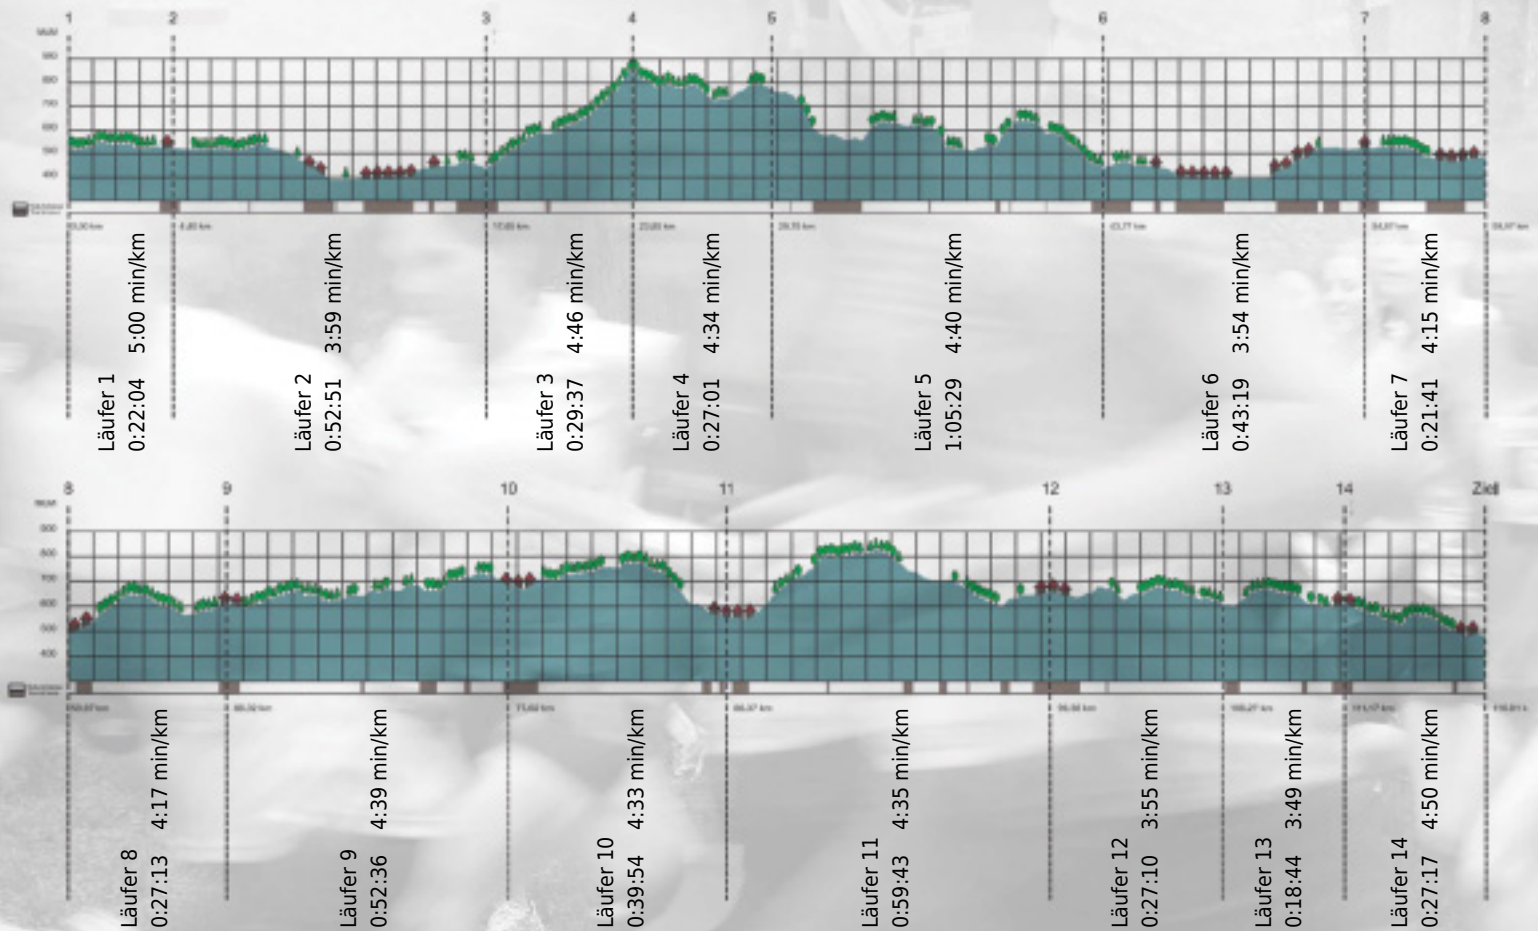

Stafette im
Grossraum
Zürich

GEDENKLAUF
WALTER HIEMEYER

URKUNDE

Platz gesamt: 31

Platz Kategorie: 31

Festina Lente

Kategorie: Schnelle

Laufzeit: 8:34:39 h (4:24 min/km / 13.52 km/h)