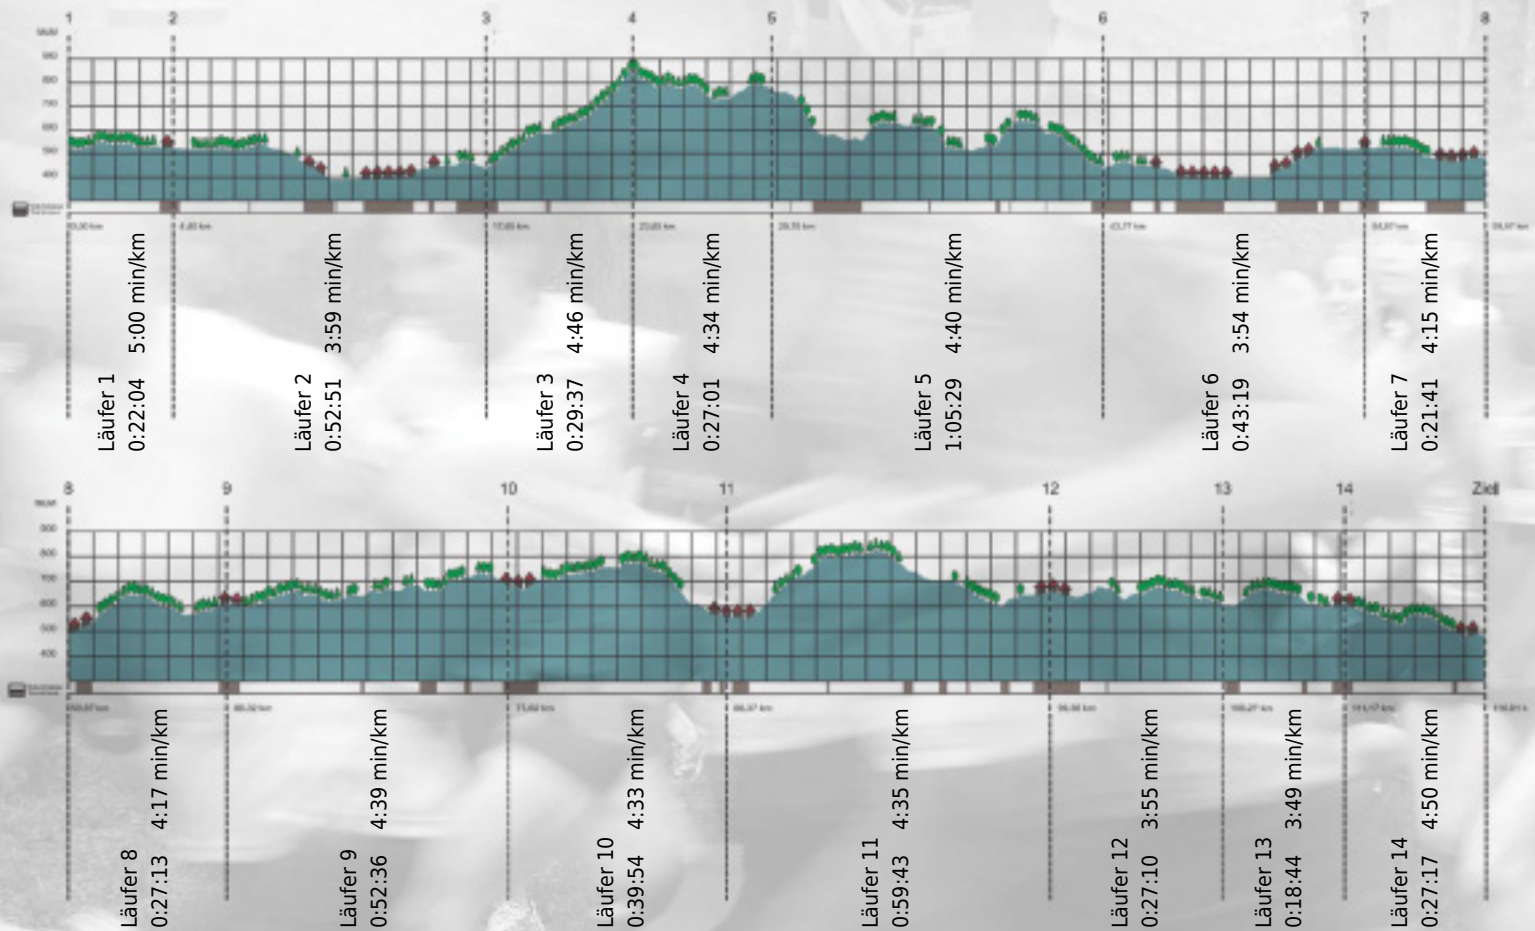

# URKUNDE

Platz gesamt: 31

Platz Kategorie: 31

## Festina Lente

Kategorie: Schnelle

Laufzeit: 8:34:39 h (4:24 min/km / 13.62 km/h)

Sponsoren

Partner

Zürich den 09.Mai 2011