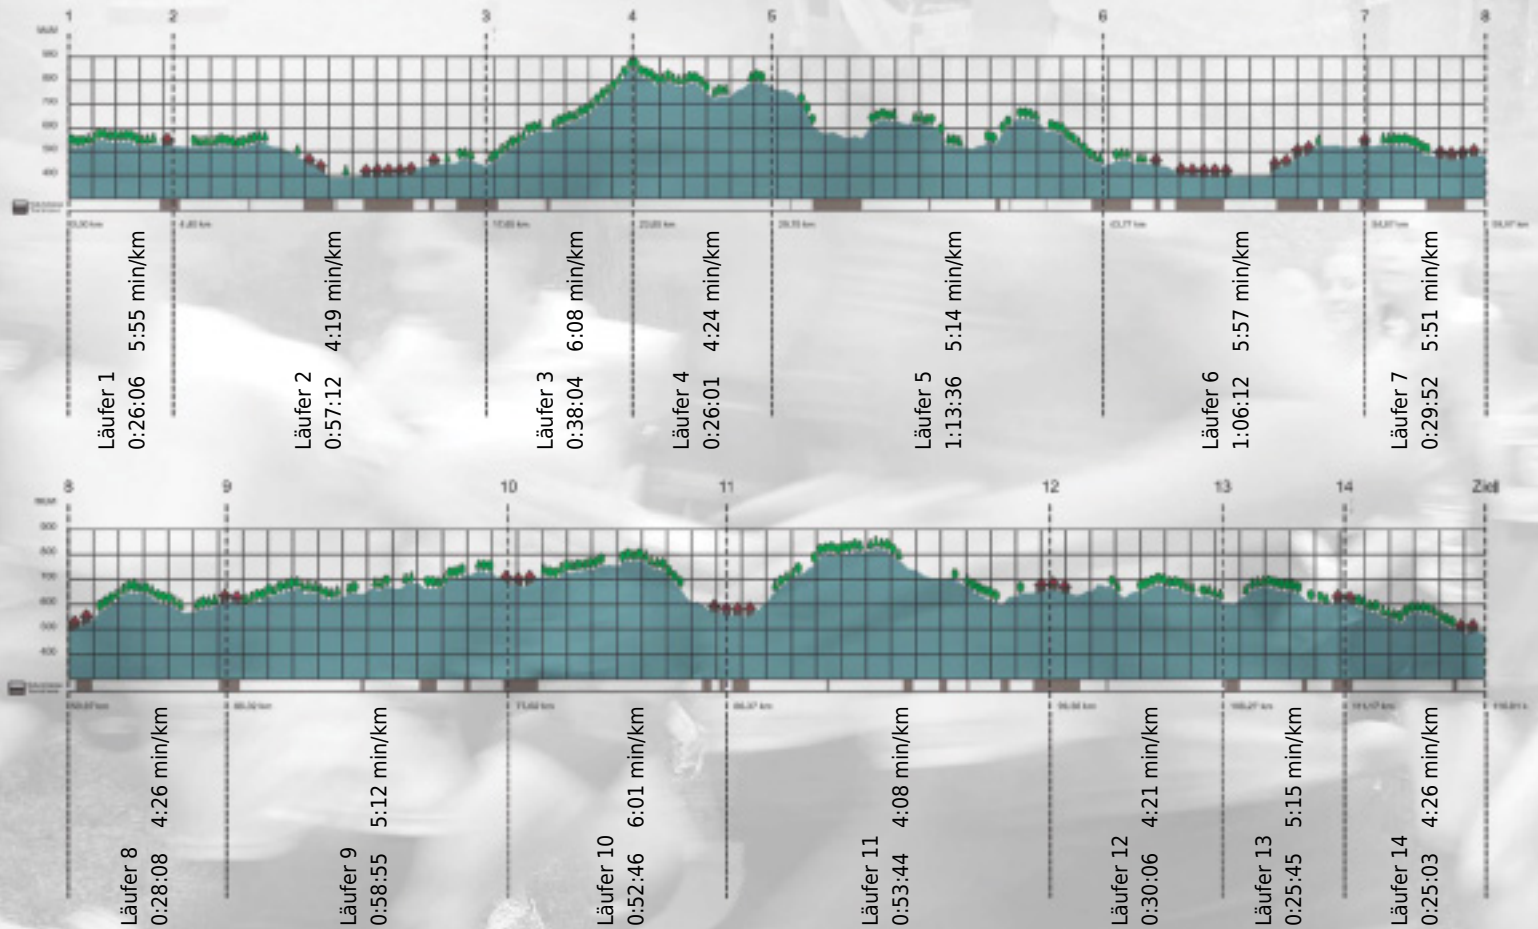

URKUNDE

Platz gesamt: 243

Platz Kategorie: 192

IVI Selection

Kategorie: Schnelle

Laufzeit: 9:51:30 h (5:03 min/km / 11.85 km/h)

Sponsoren

ALSTOM