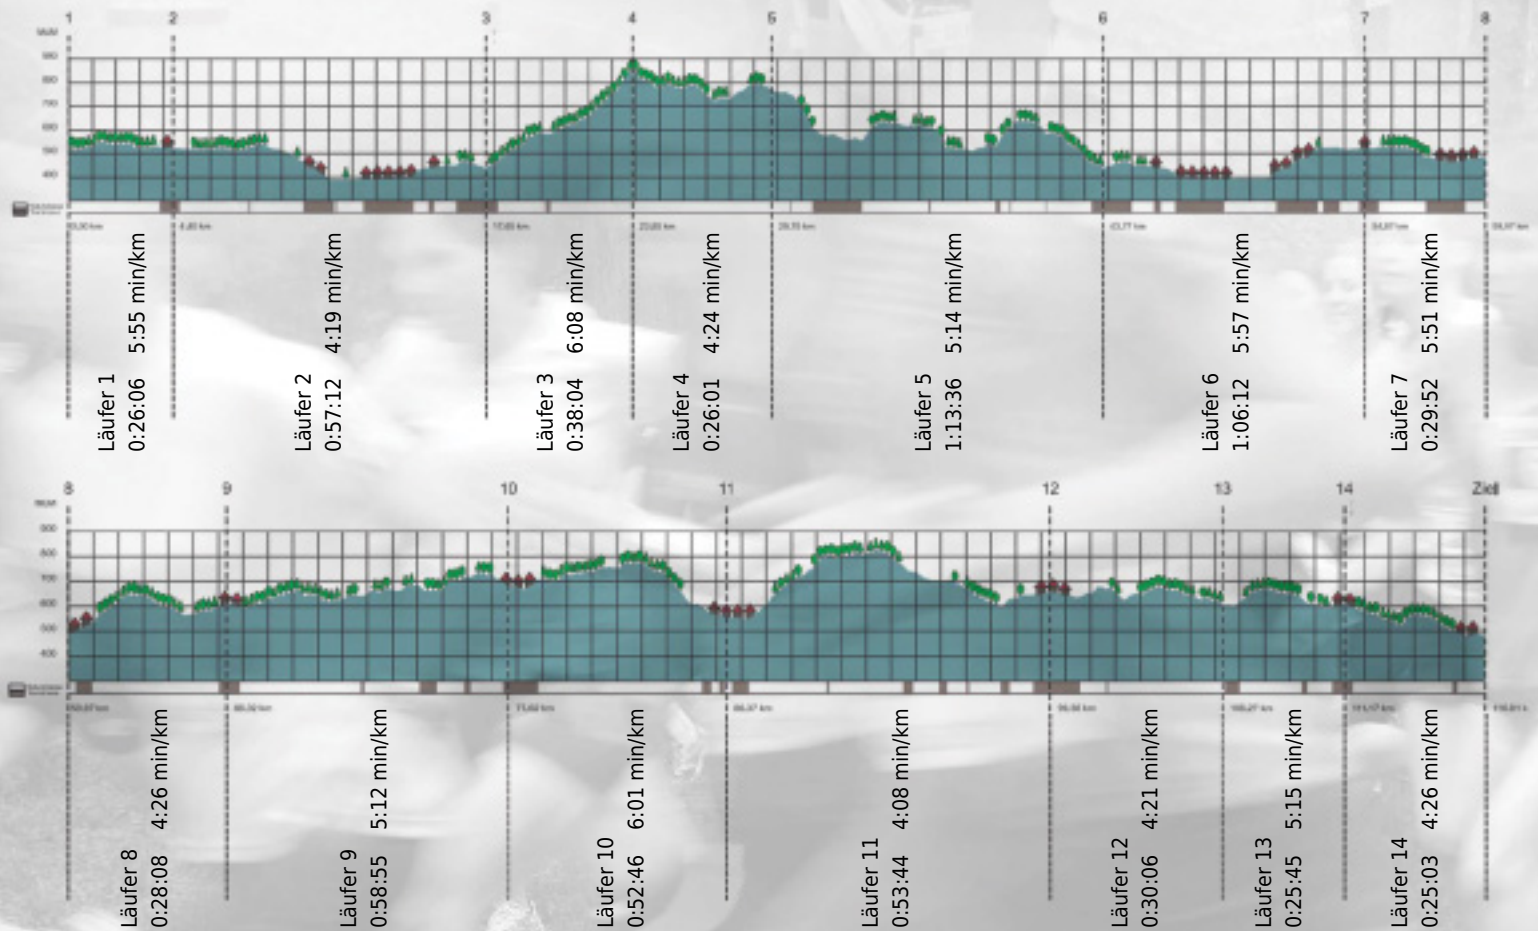

URKUNDE

Platz gesamt: 243

Platz Kategorie: 192

IVI Selection

Kategorie: Schnelle

Laufzeit: 9:51:30 h (5:03 min/km / 11.77 km/h)

Sponsoren

ALSTOM