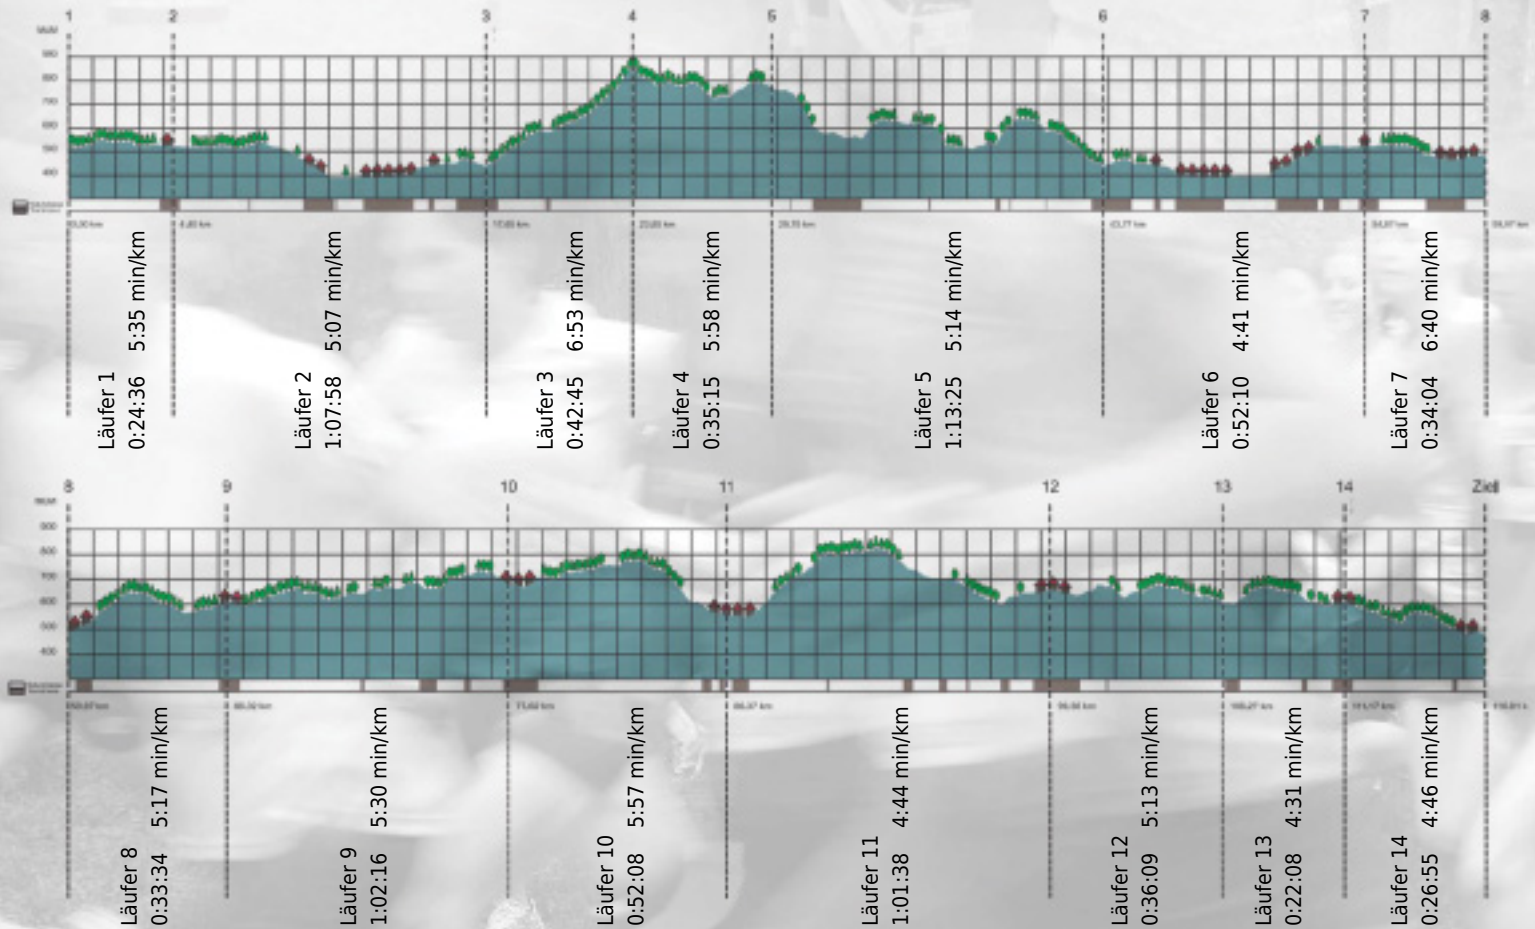

**GEDENKLAUF
WALTER HIEMEYER**

URKUNDE

Platz gesamt: 472

Platz Kategorie: 199

BWS-SOFA

Kategorie: Langsame

Laufzeit: 10:25:01 h (5:21 min/km / 11.21 km/h)

Sponsoren