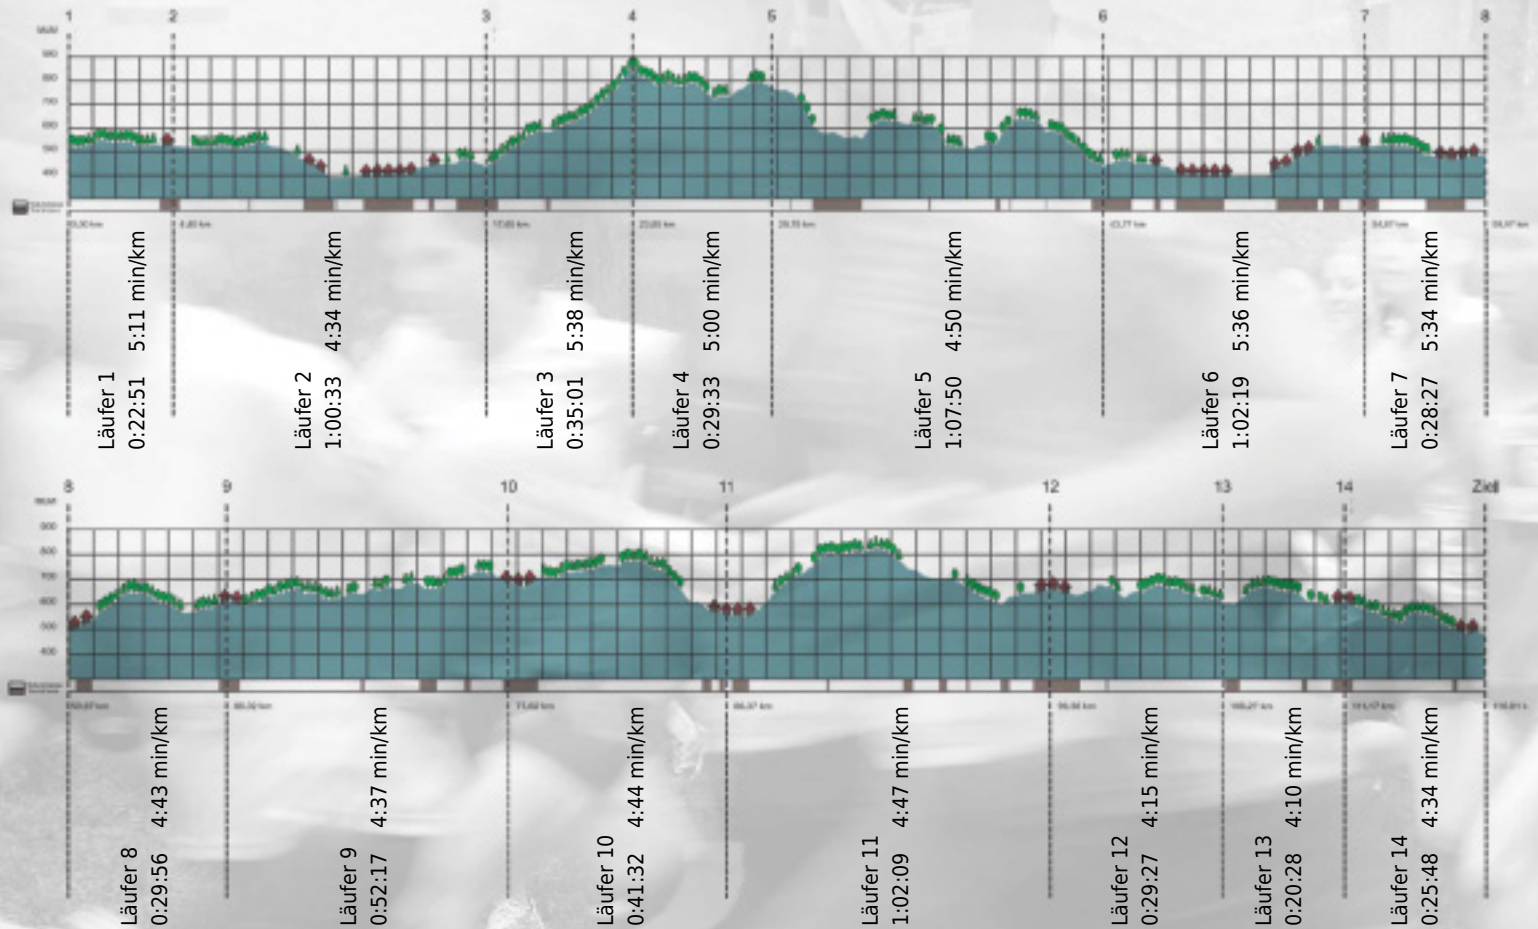

# URKUNDE

**Platz gesamt: 131**

**Platz Kategorie: 122**

## Kantonsschule Freudenberg

**Kategorie: Schnelle**

**Laufzeit: 9:28:11 h (4:51 min/km / 12.25 km/h)**

Sponsoren

ALSTOM

NZZ

Partner