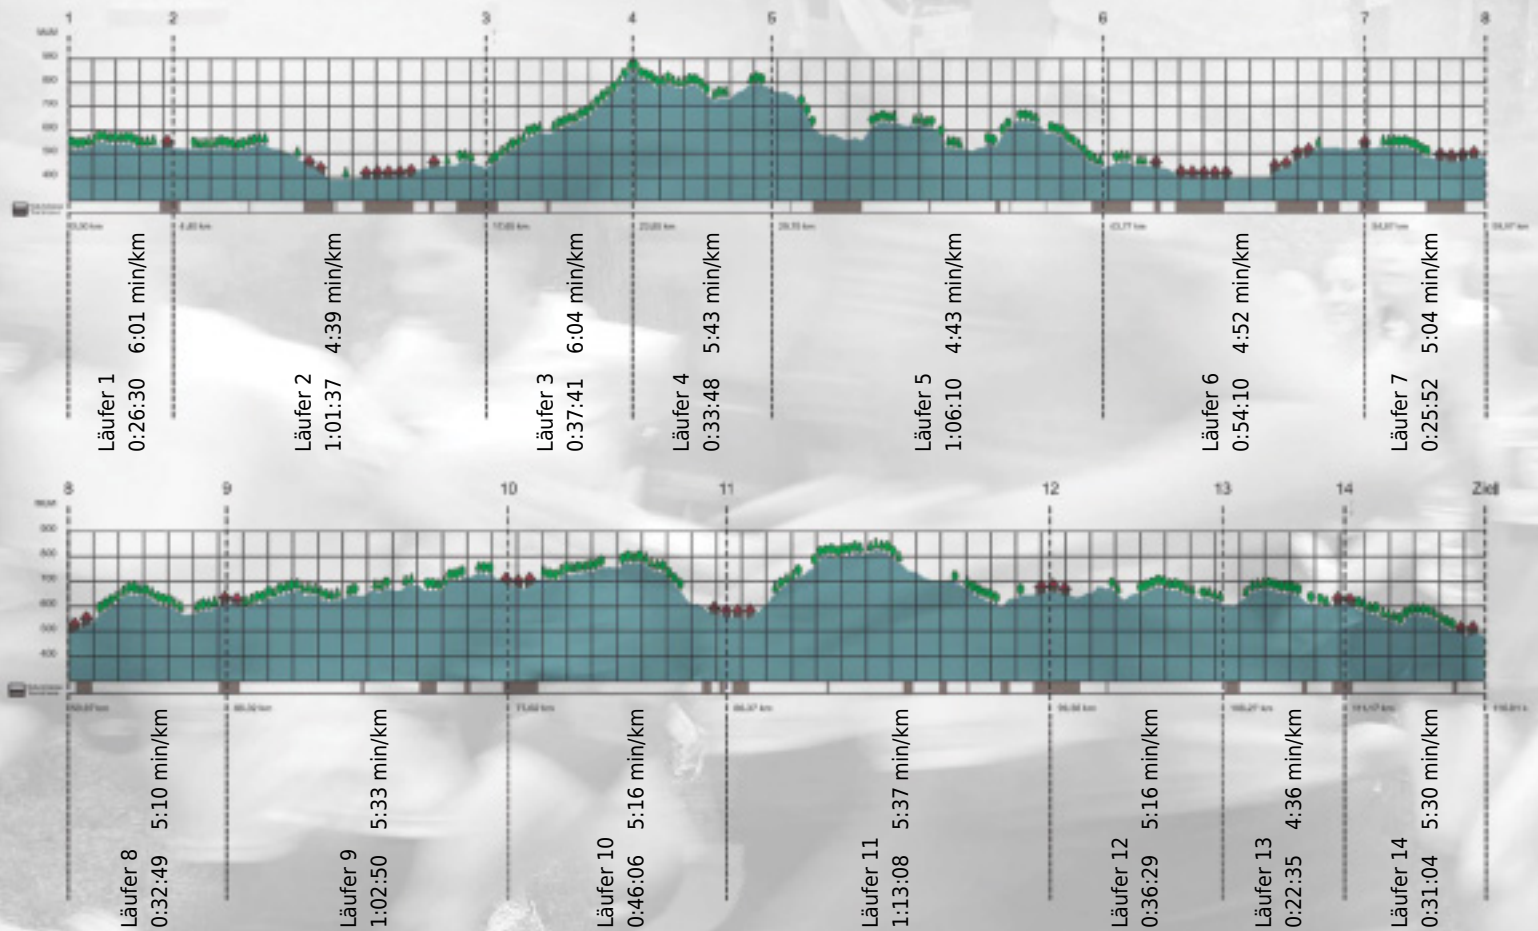

URKUNDE

Platz gesamt: 381

Platz Kategorie: 250

Lightspeedies

Kategorie: Schnelle

Laufzeit: 10:10:49 h (5:13 min/km / 11.47 km/h)

Sponsoren

ALSTOM