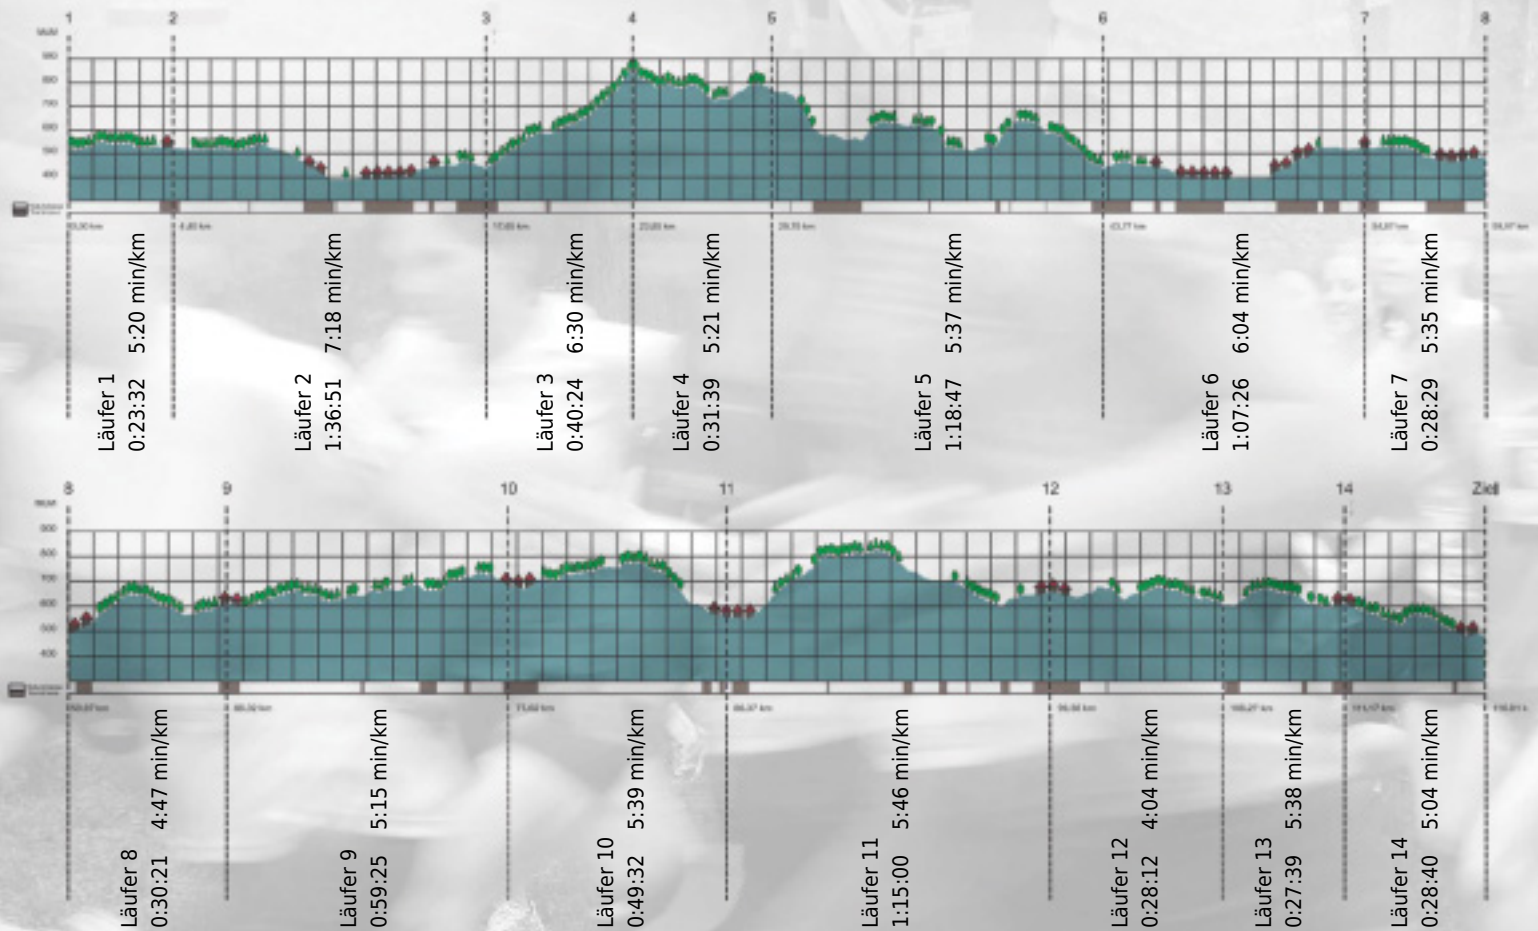

URKUNDE

Platz gesamt: 695

Platz Kategorie: 300

Morning Sun

Kategorie: Schnelle

Laufzeit: 11:05:57 h (5:42 min/km / 10.45 km/h)

Sponsoren

ALSTOM