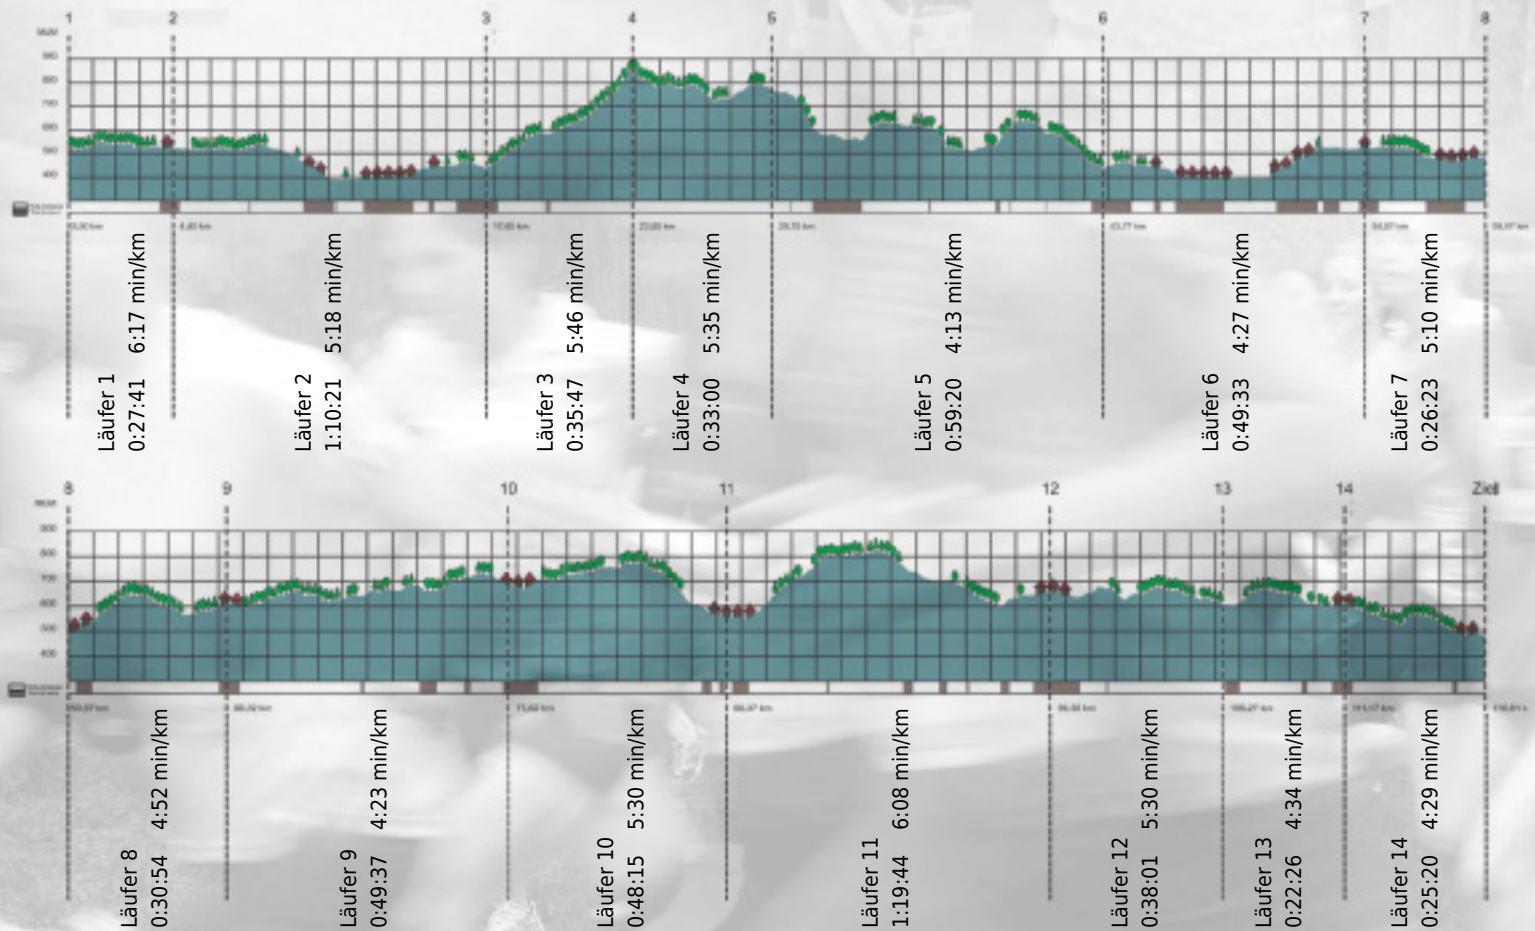

Stafette im
Grossraum
Zürich

GEDENKLAUF
WALTER HIEMEYER

URKUNDE

Platz gesamt: 274

Platz Kategorie: 210

Nearly There!

Kategorie: Schnelle

Laufzeit: 9:56:22 h (5:06 min/km / 11.67 km/h)