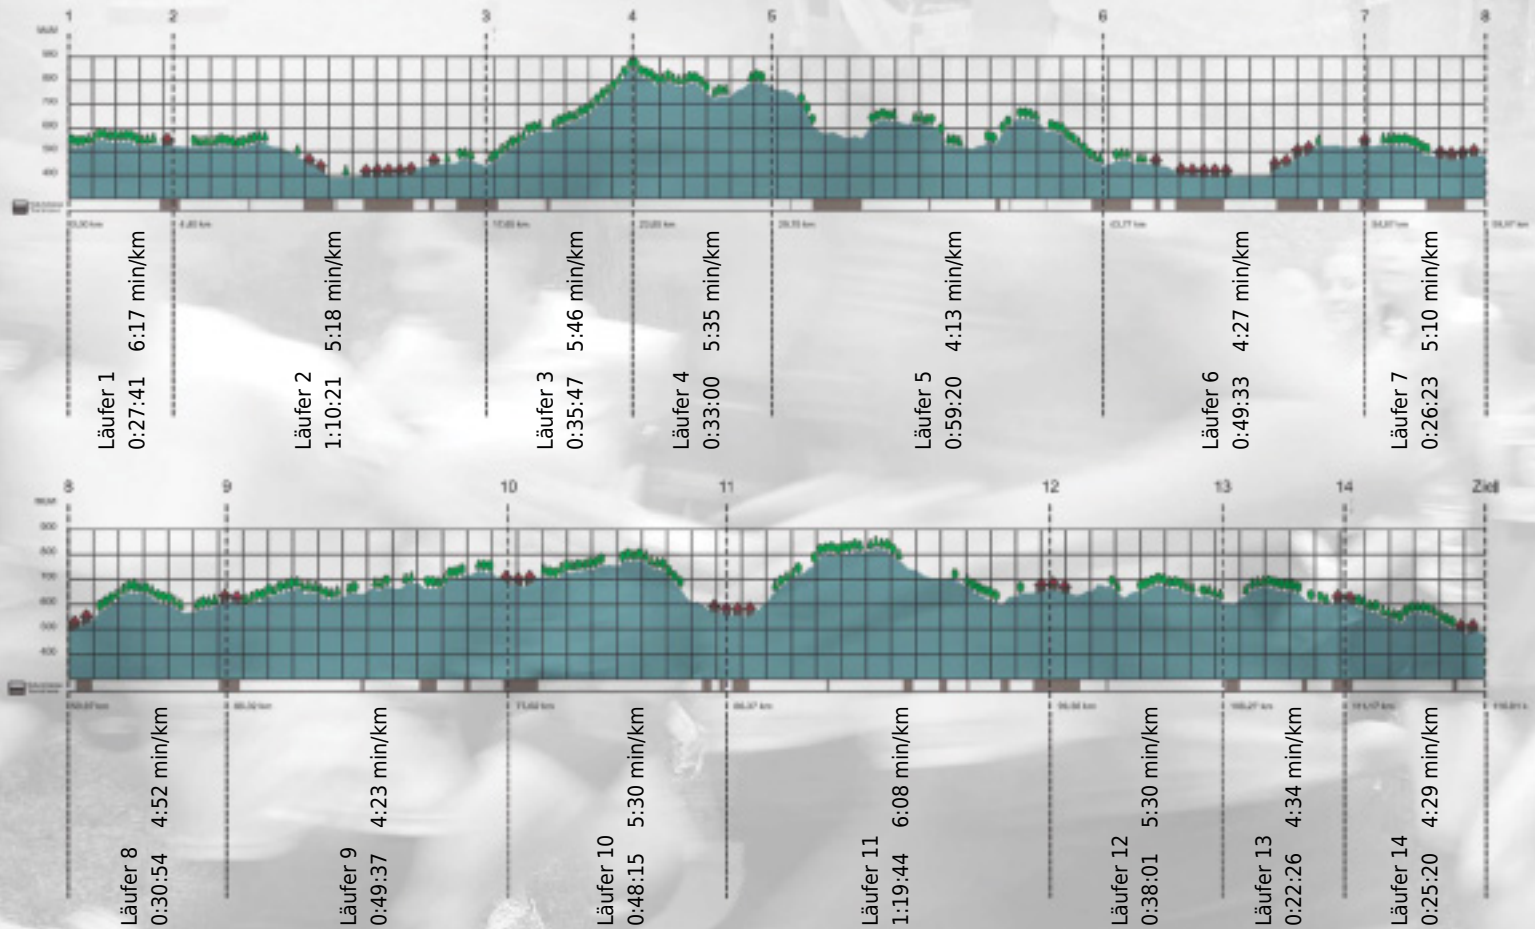

Stafette im
Grossraum
Zürich

GEDENKLAUF
WALTER HIEMEYER

URKUNDE

Platz gesamt: 274

Platz Kategorie: 210

Nearly There!

Kategorie: Schnelle

Laufzeit: 9:56:22 h (5:06 min/km / 11.67 km/h)