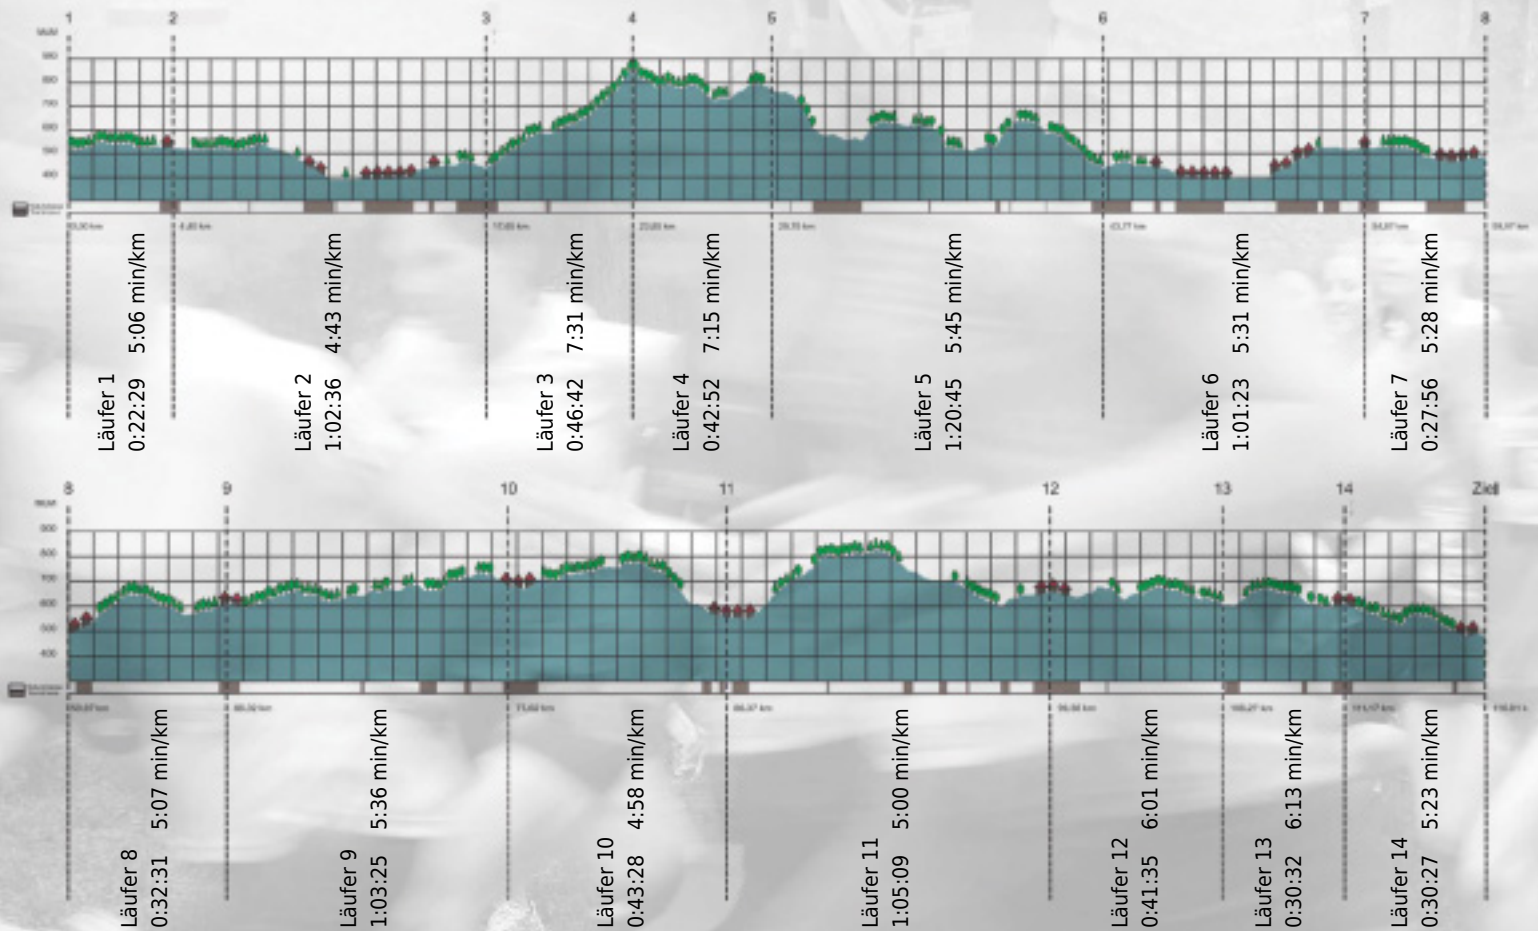

URKUNDE

Platz gesamt: 635

Platz Kategorie: 341

Die Bodenläufer

Kategorie: Langsame

Laufzeit: 10:51:50 h (5:34 min/km / 10.68 km/h)

Sponsoren

ALSTOM