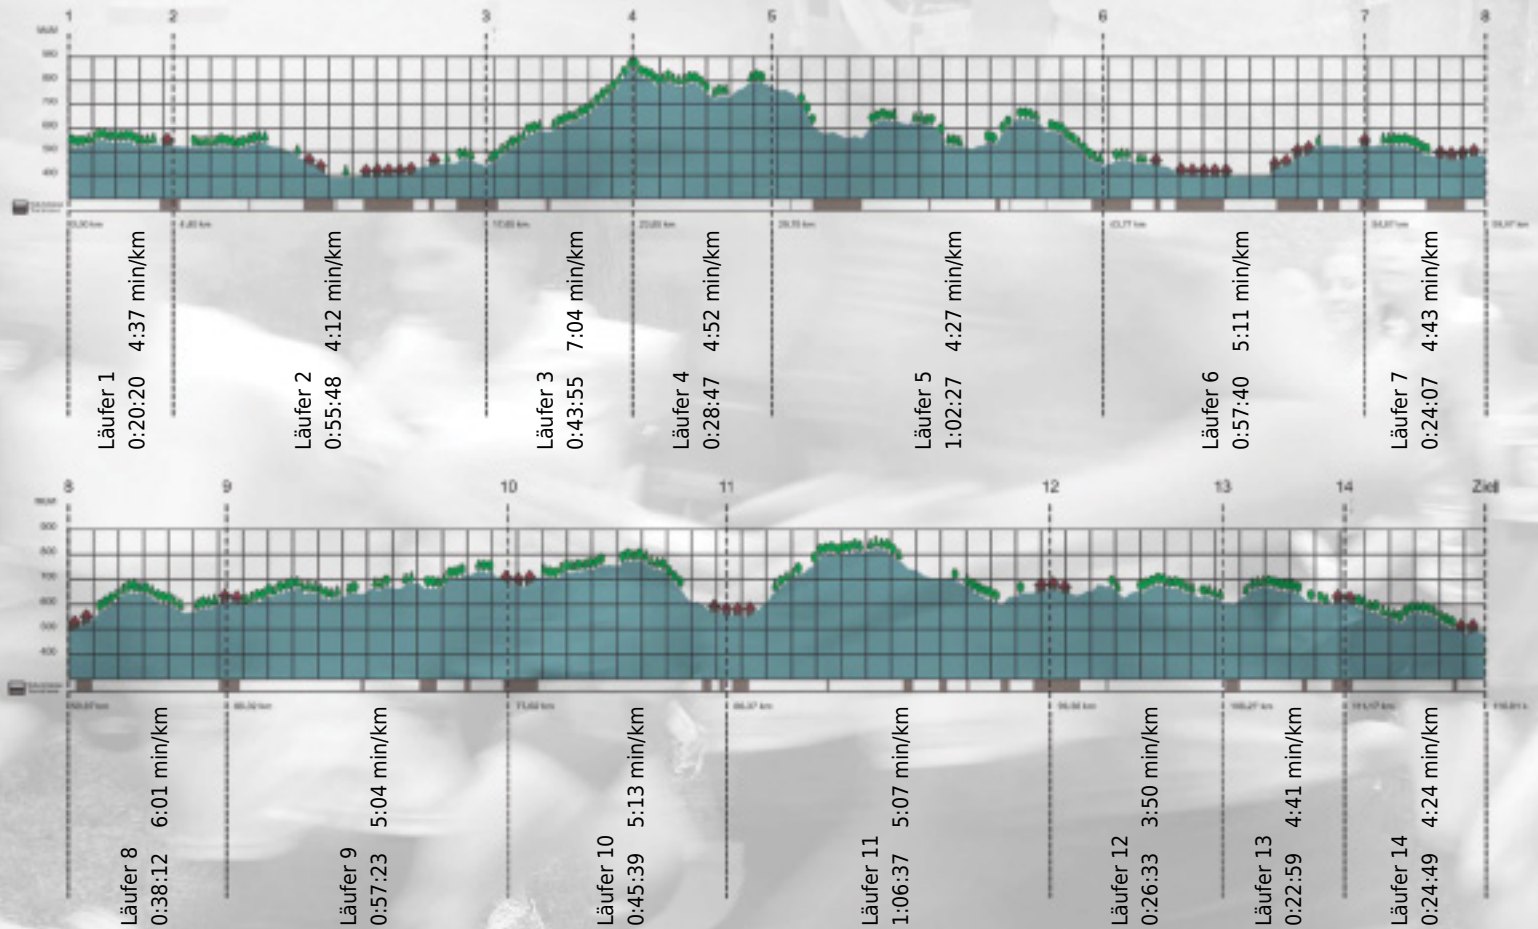

# URKUNDE

Platz gesamt: 160

Platz Kategorie: 142

**Päyry Infra AG**

Kategorie: Schnelle

**Laufzeit: 9:35:16 h (4:55 min/km / 12.18 km/h)**

Sponsoren

Partner