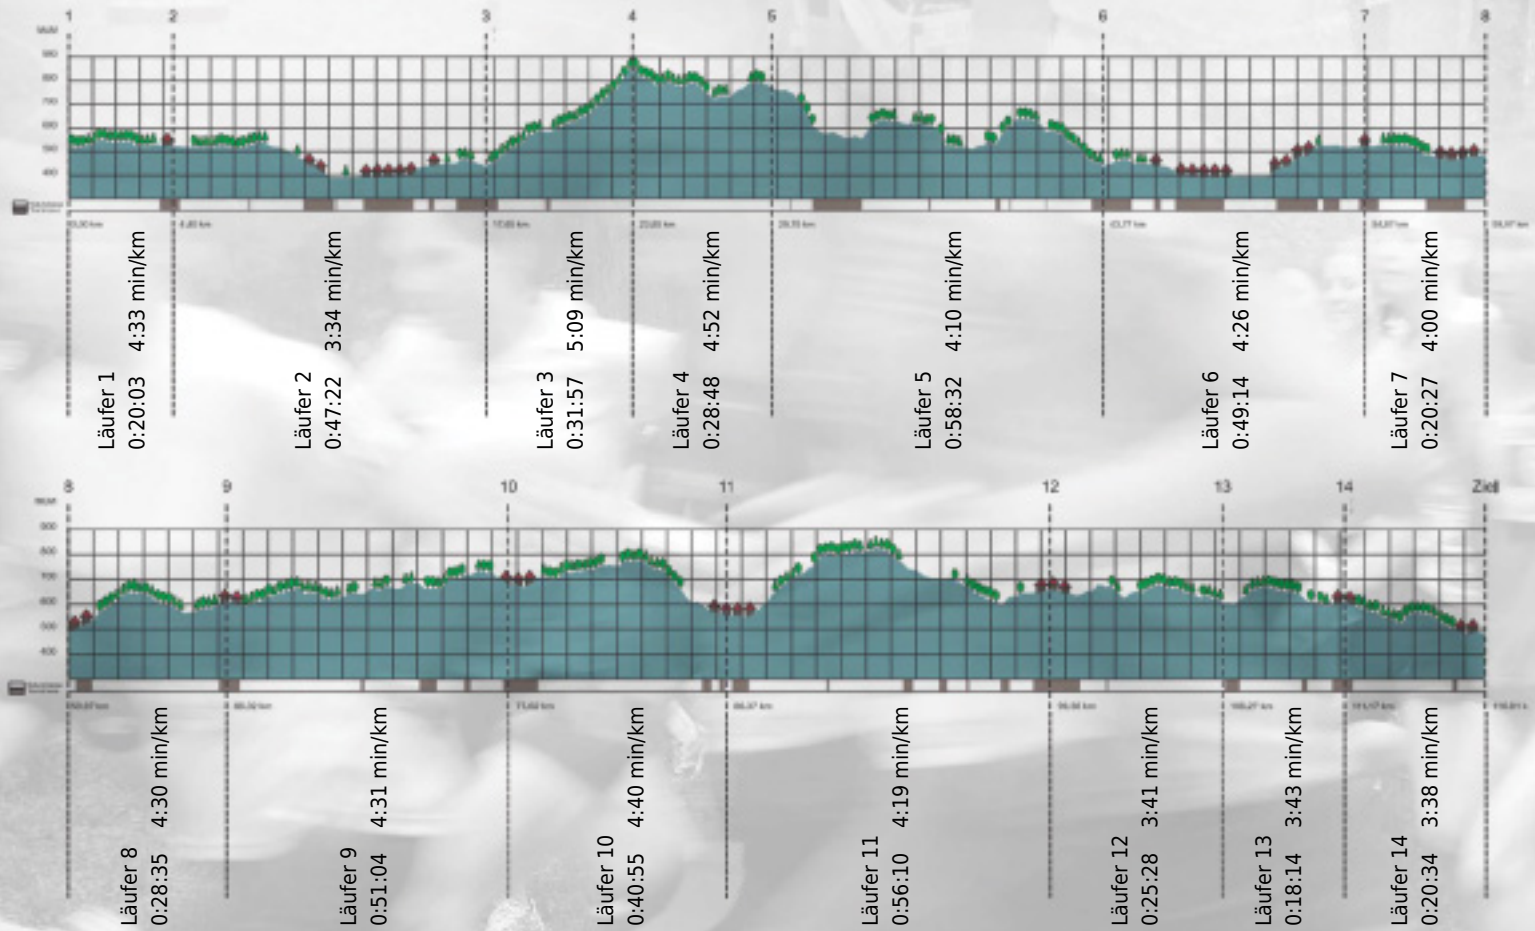

Stafette im
Grossraum
Zürich

GEDENKLAUF
WALTER HIEMEYER

URKUNDE

Platz gesamt: 25

Platz Kategorie: 25

PSI 1

Kategorie: Schnelle

Laufzeit: 8:17:23 h (4:15 min/km / 13.99 km/h)