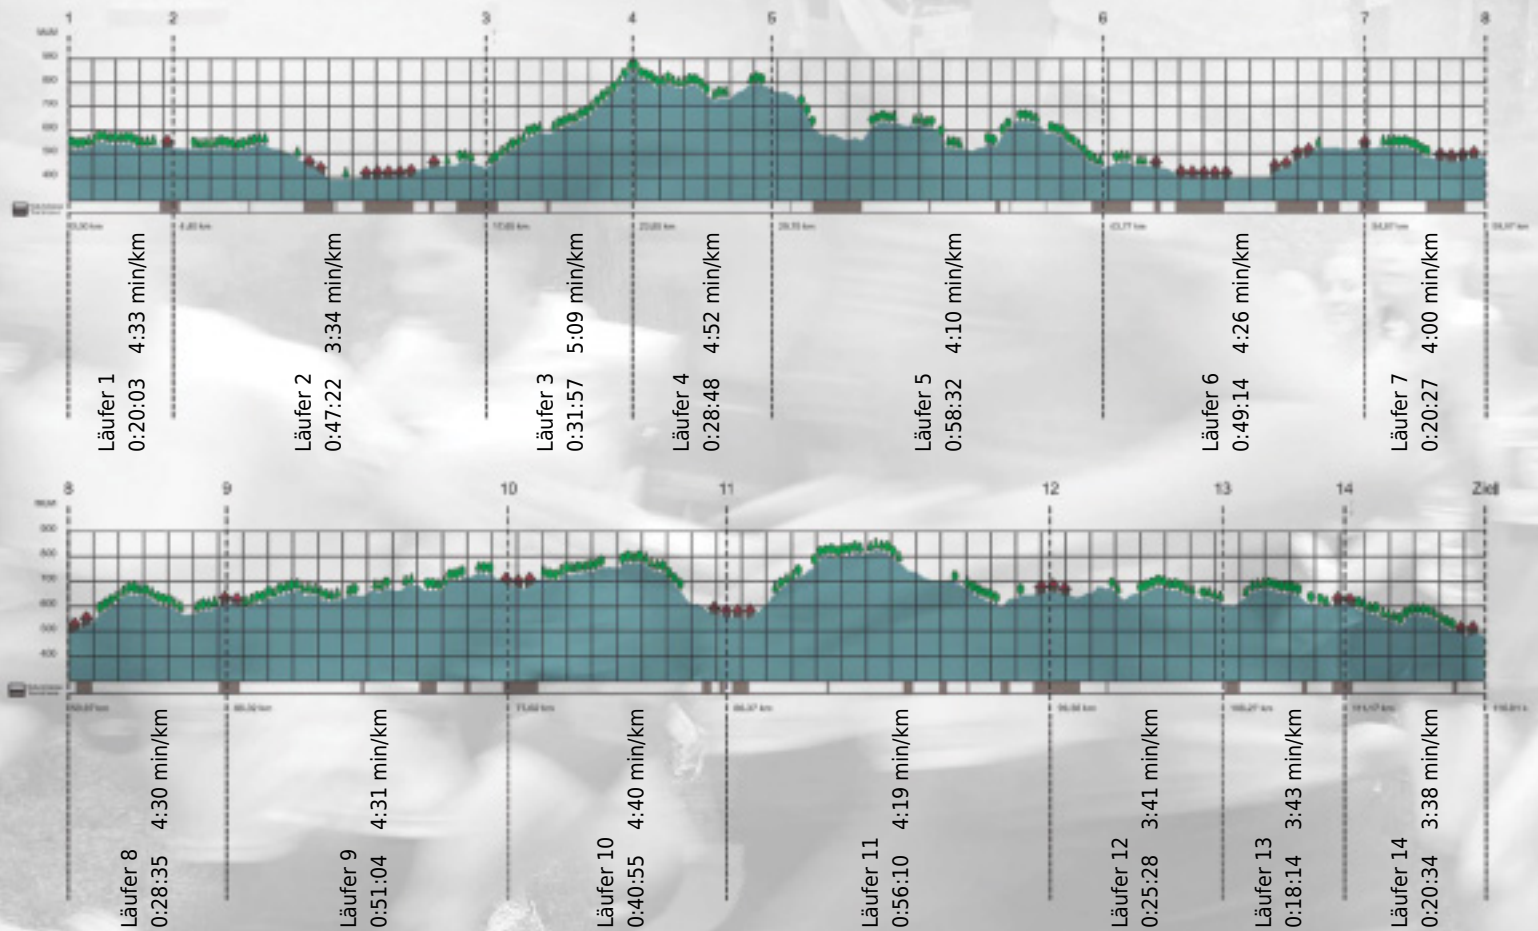

# URKUNDE

**Platz gesamt: 25**

**Platz Kategorie: 25**

**PSI 1**

**Kategorie: Schnelle**

**Laufzeit: 8:17:23 h (4:15 min/km / 14.09 km/h)**

Sponsoren

ALSTOM