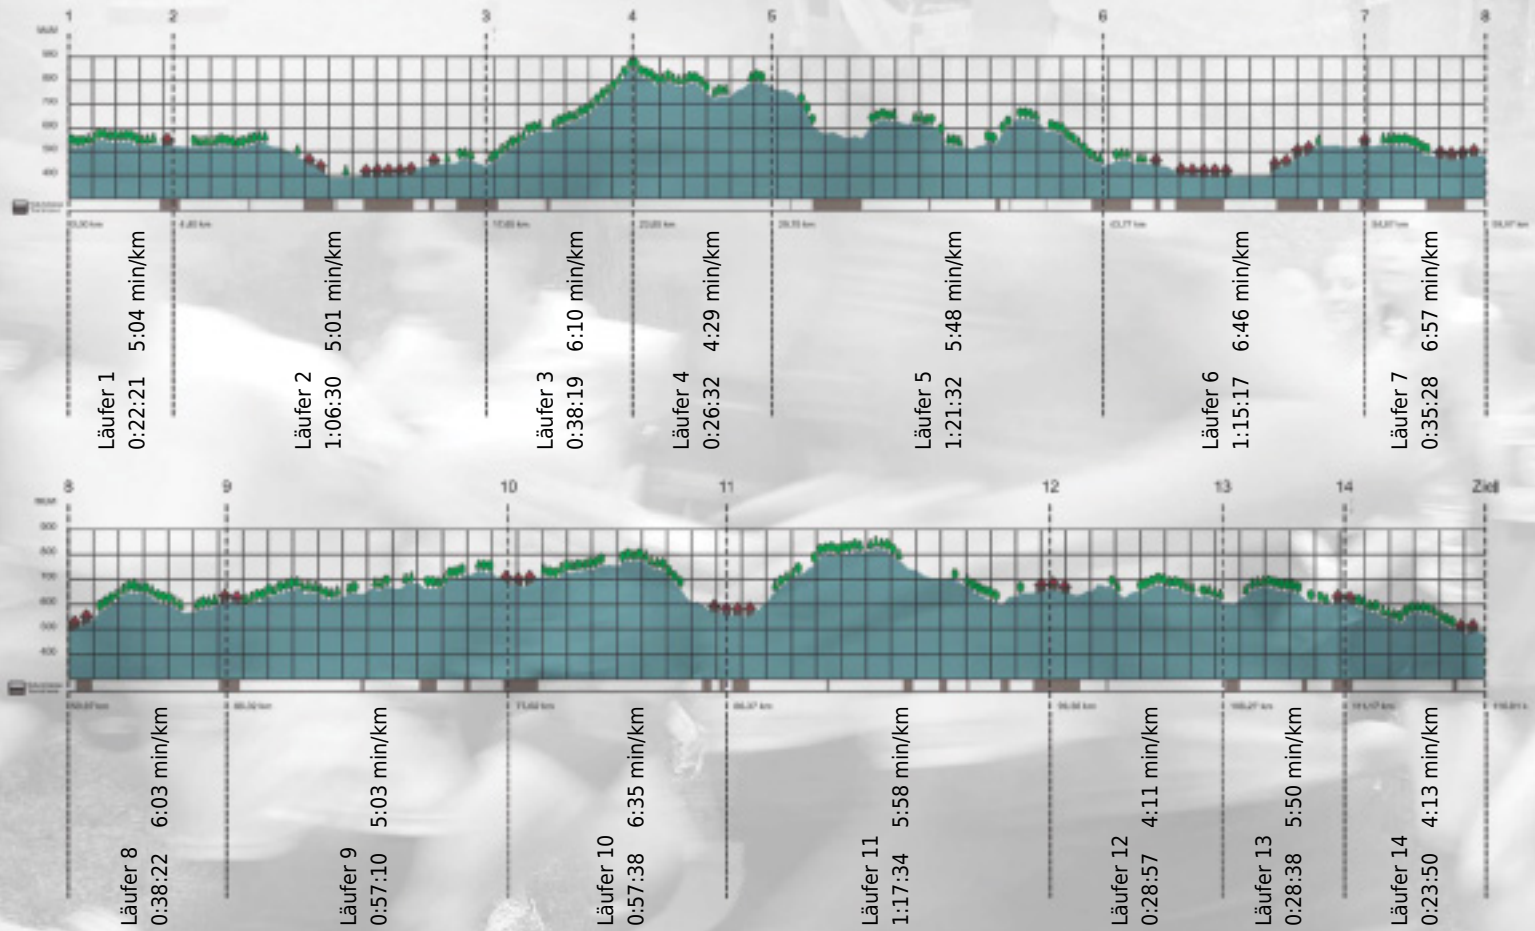

Stafette im
Grossraum
Zürich

GEDENKLAUF
WALTER HIEMEYER

URKUNDE

Platz gesamt: 662

Platz Kategorie: 296

PSI 2

Kategorie: Schnelle

Laufzeit: 10:58:08 h (5:38 min/km / 10.65 km/h)