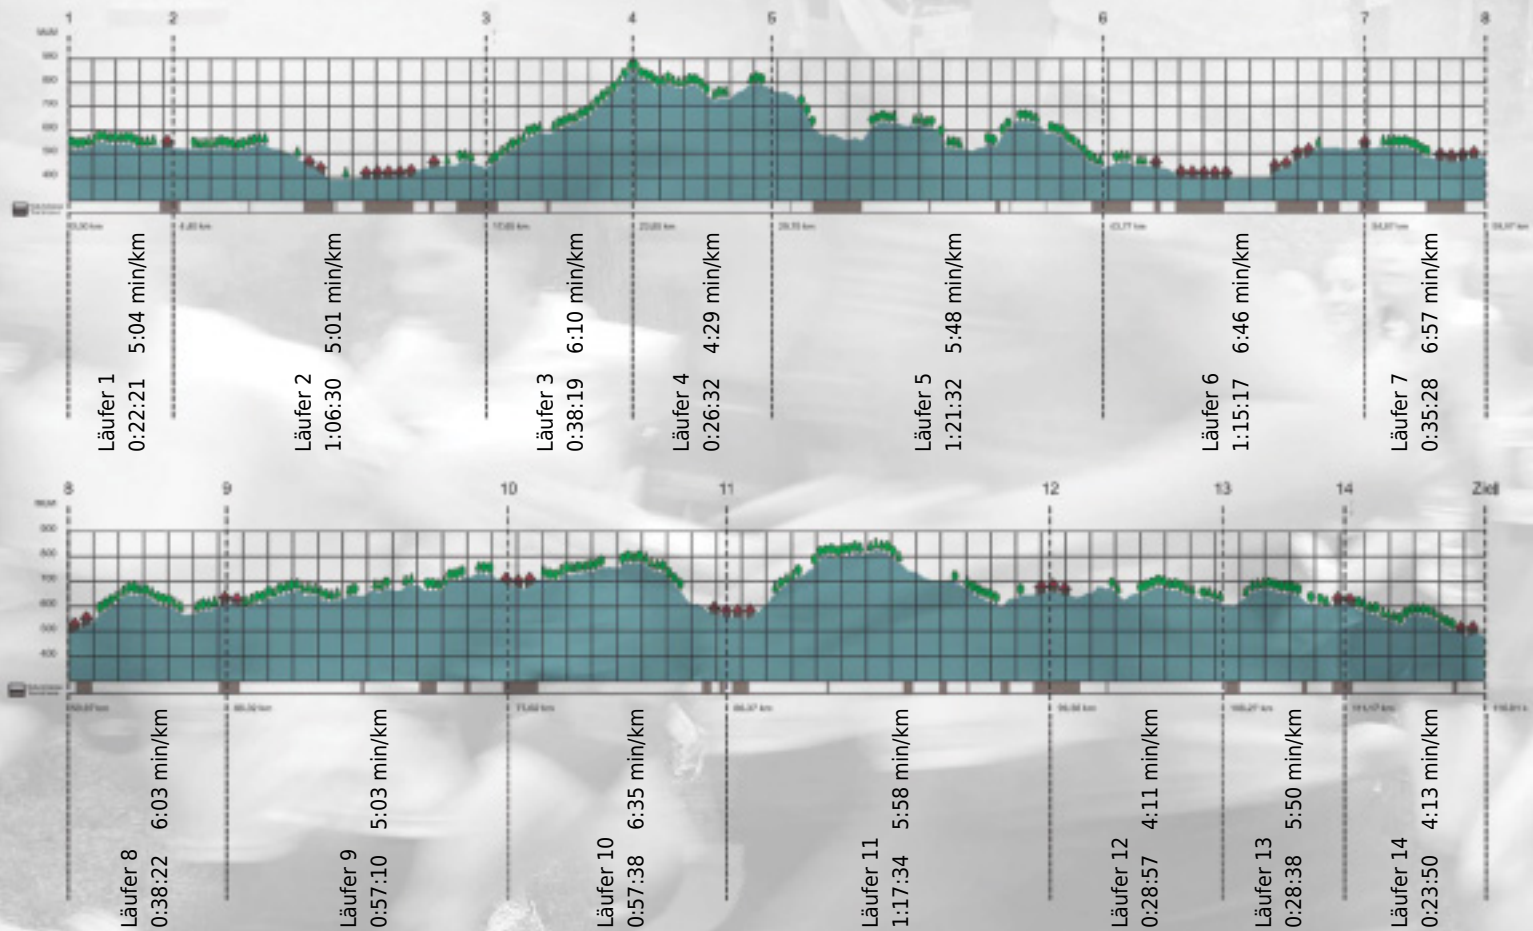

# URKUNDE

**Platz gesamt: 662**

**Platz Kategorie: 296**

## PSI 2

**Kategorie: Schnelle**

**Laufzeit: 10:58:08 h (5:38 min/km / 10.58 km/h)**

Sponsoren

ALSTOM

NZZ

Partner

teEurope