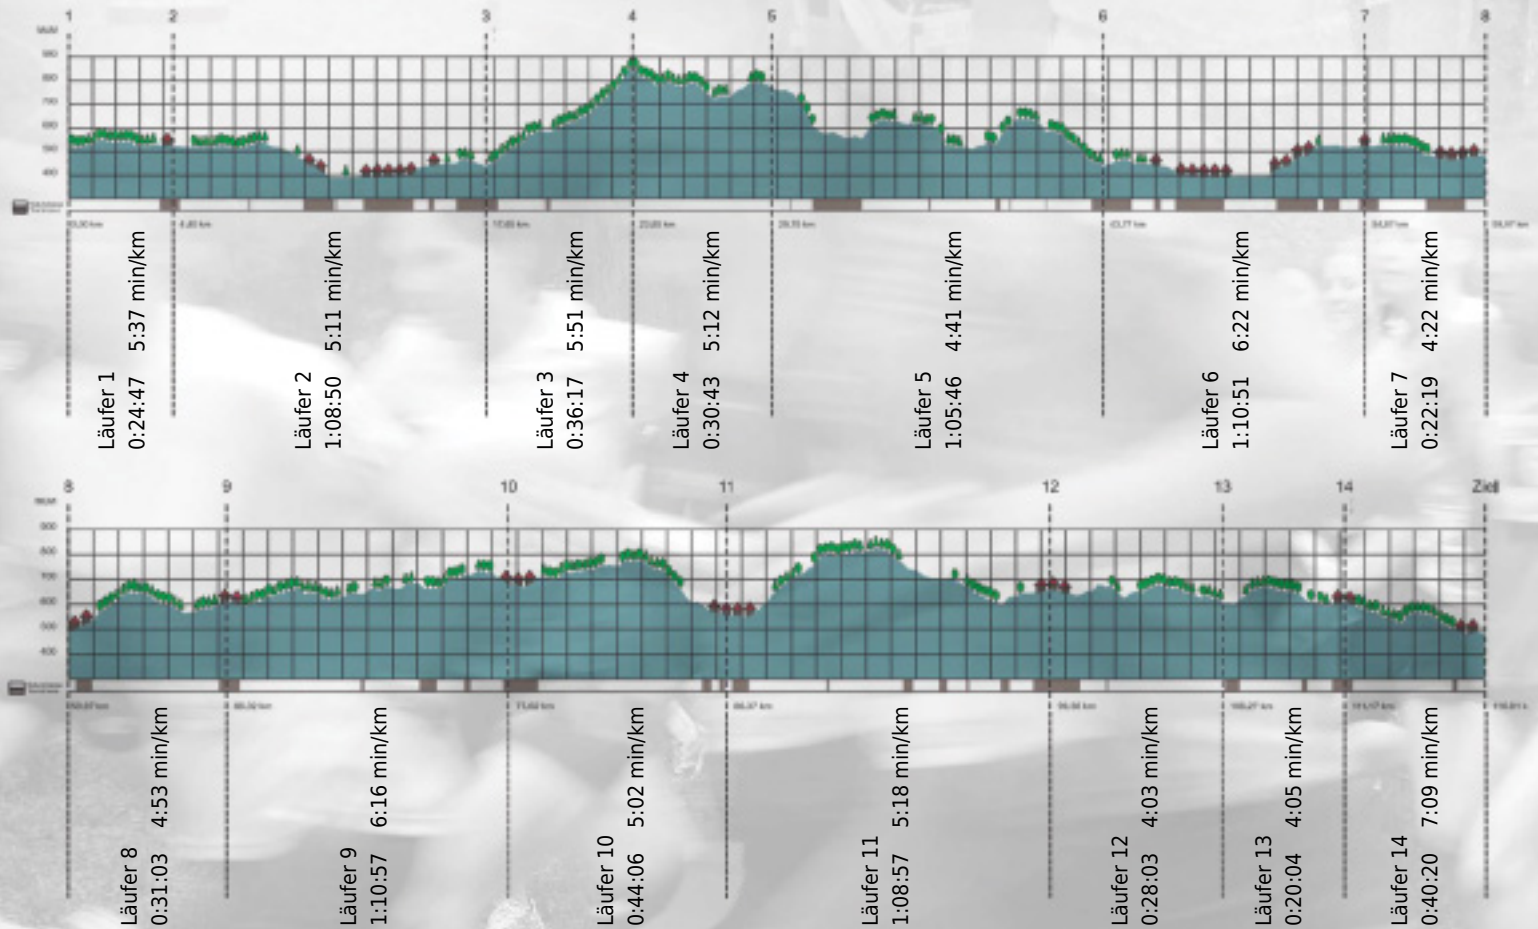

URKUNDE

Platz gesamt: 460

Platz Kategorie: 271

Quersummenoptimierer

Kategorie: Schnelle

Laufzeit: 10:23:03 h (5:20 min/km / 11.25 km/h)

Sponsoren

ALSTOM