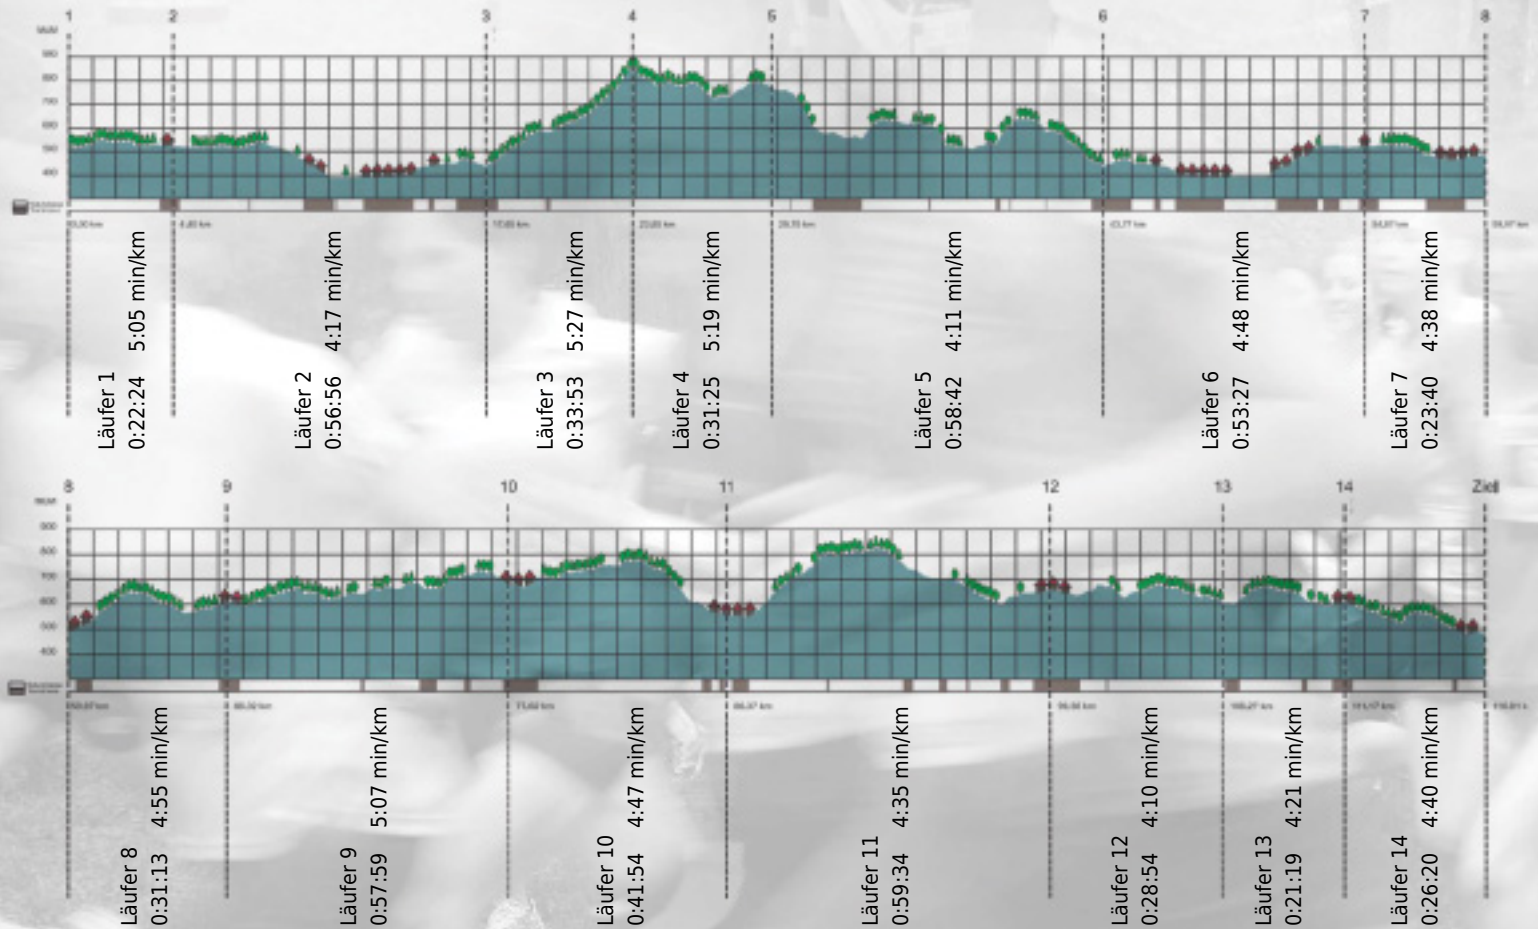

# URKUNDE

**Platz gesamt: 72**

**Platz Kategorie: 67**

## Rasendi Wildsäu

**Kategorie: Schnelle**

**Laufzeit: 9:07:40 h (4:41 min/km / 12.80 km/h)**

Sponsoren

ALSTOM

NZZ

Partner