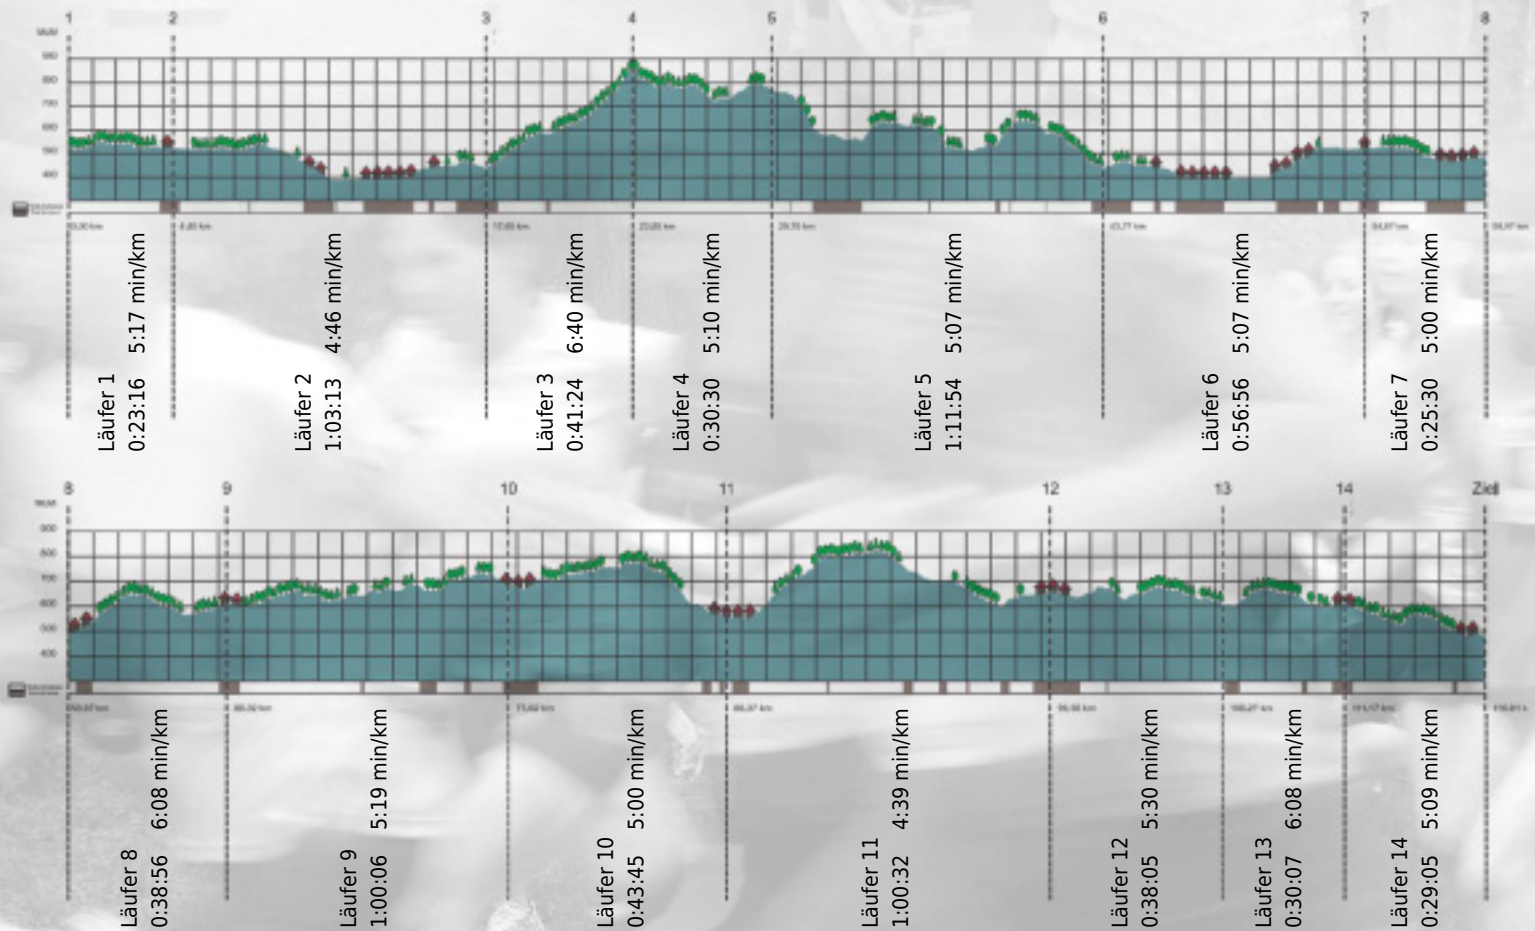

**GEDENKLAUF
WALTER HIEMEYER**

URKUNDE

Platz gesamt: 391

Platz Kategorie: 252

Roland Berger Strategy Consultants

Kategorie: Schnelle

Laufzeit: 10:13:19 h (5:15 min/km / 11.35 km/h)

Sponsoren