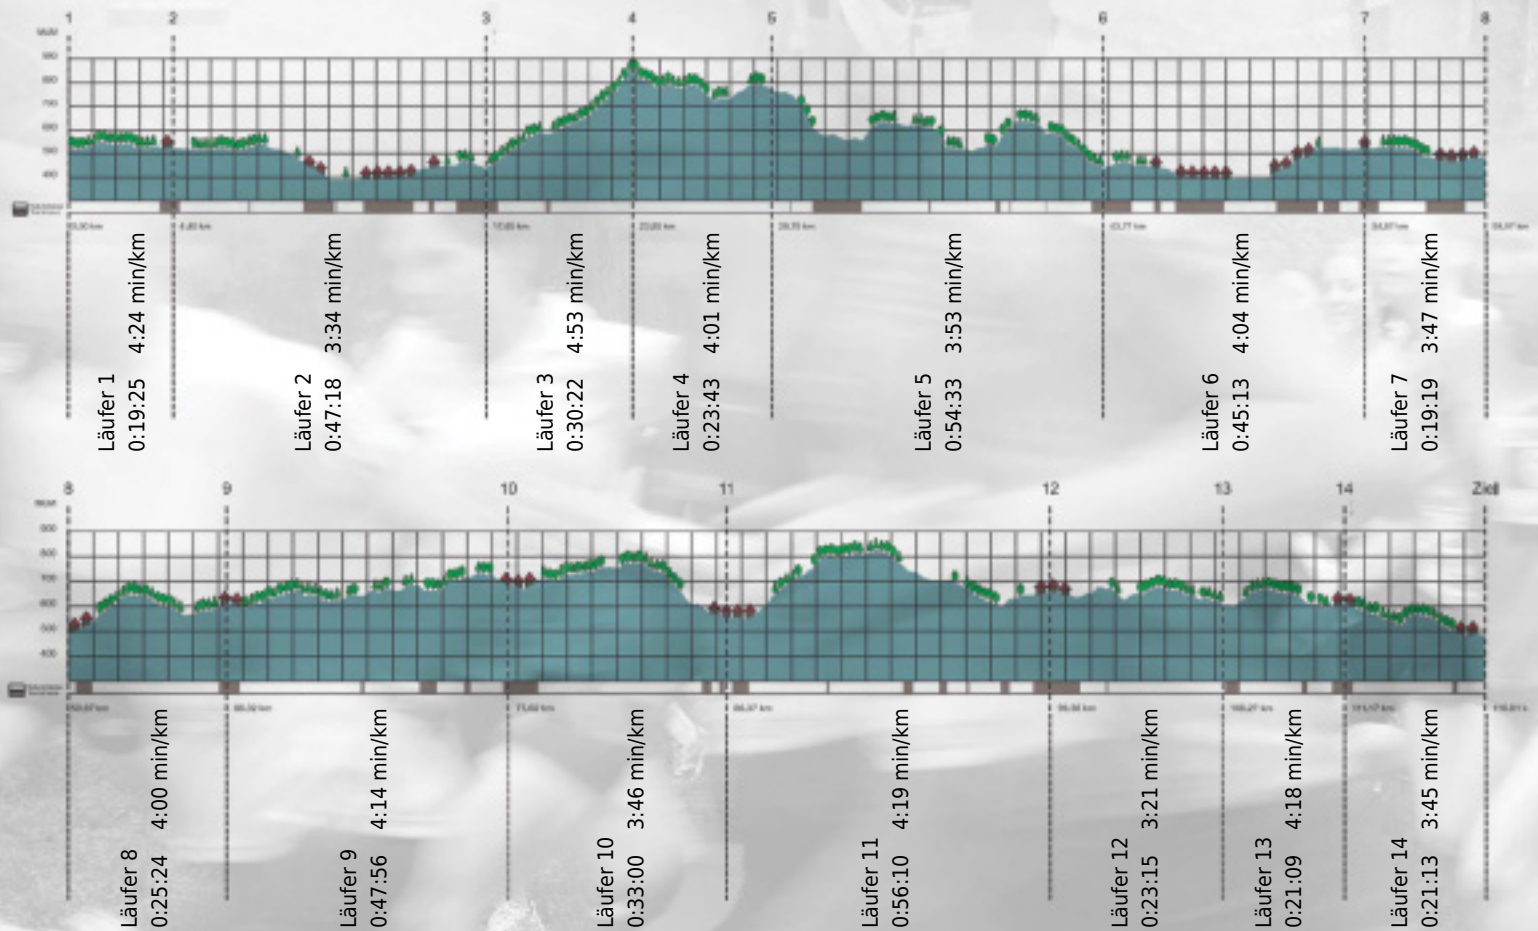

URKUNDE

Platz gesamt: 12

Platz Kategorie: 12

SAS Heublüemler

Kategorie: Schnelle

Laufzeit: 7:48:00 h (4:00 min/km / 14.87 km/h)

Sponsoren

ALSTOM