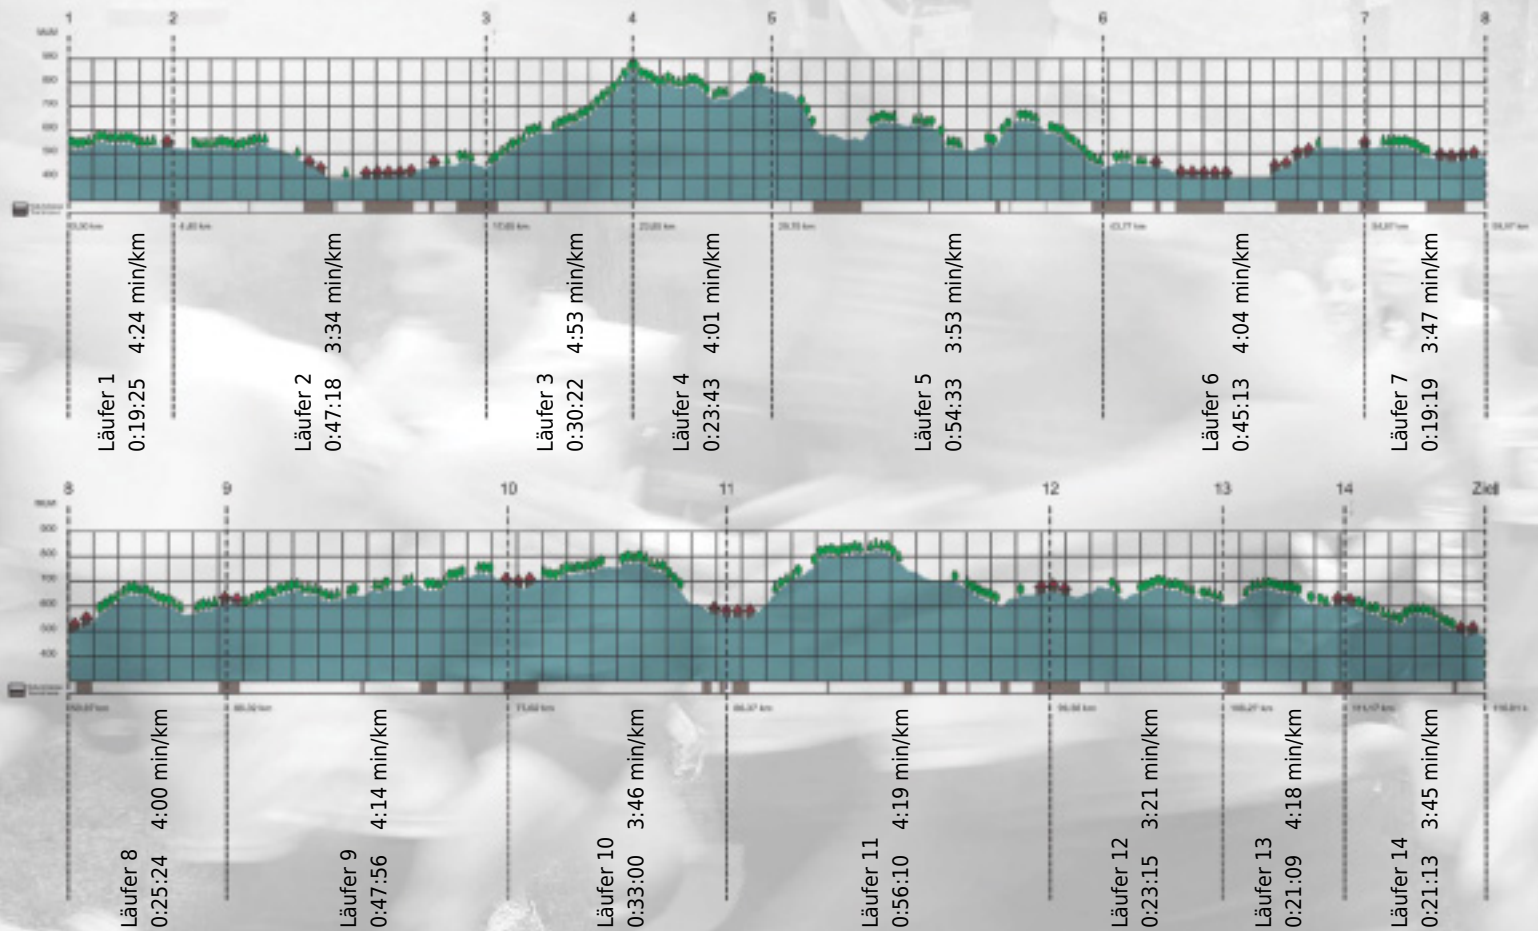

# URKUNDE

**Platz gesamt: 12**

**Platz Kategorie: 12**

## SAS Heublüemler

**Kategorie: Schnelle**

**Laufzeit: 7:48:00 h (4:00 min/km / 14.97 km/h)**

Sponsoren

ALSTOM

NZZ

Partner

teEurope