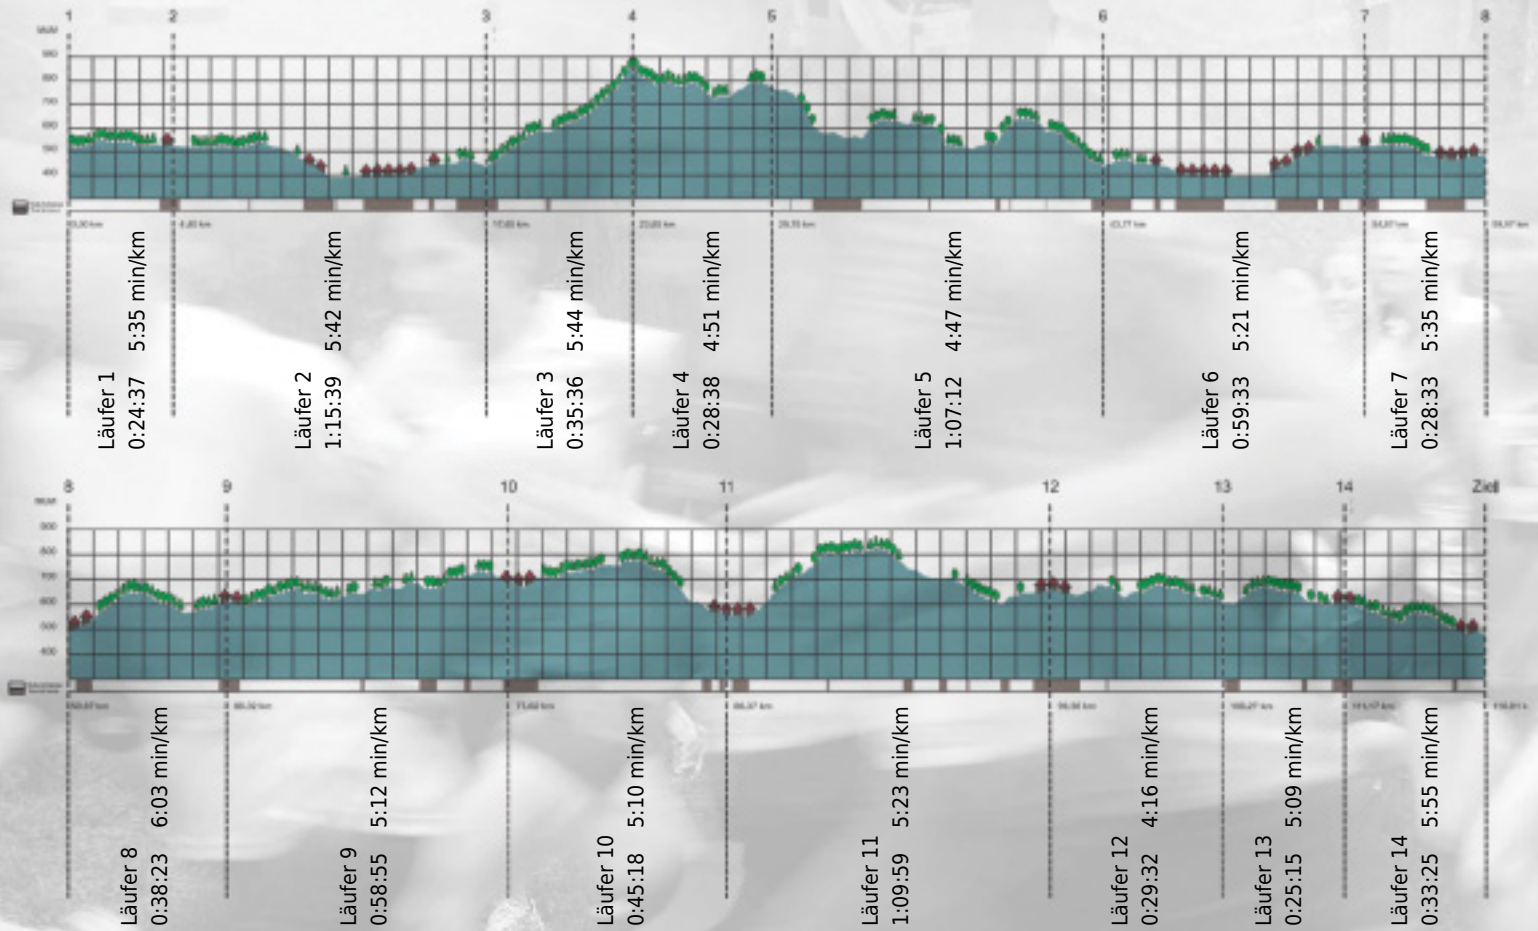

URKUNDE

Platz gesamt: 444

Platz Kategorie: 267

Schreckenhölzler

Kategorie: Schnelle

Laufzeit: 10:20:35 h (5:18 min/km / 11.29 km/h)

Sponsoren

ALSTOM