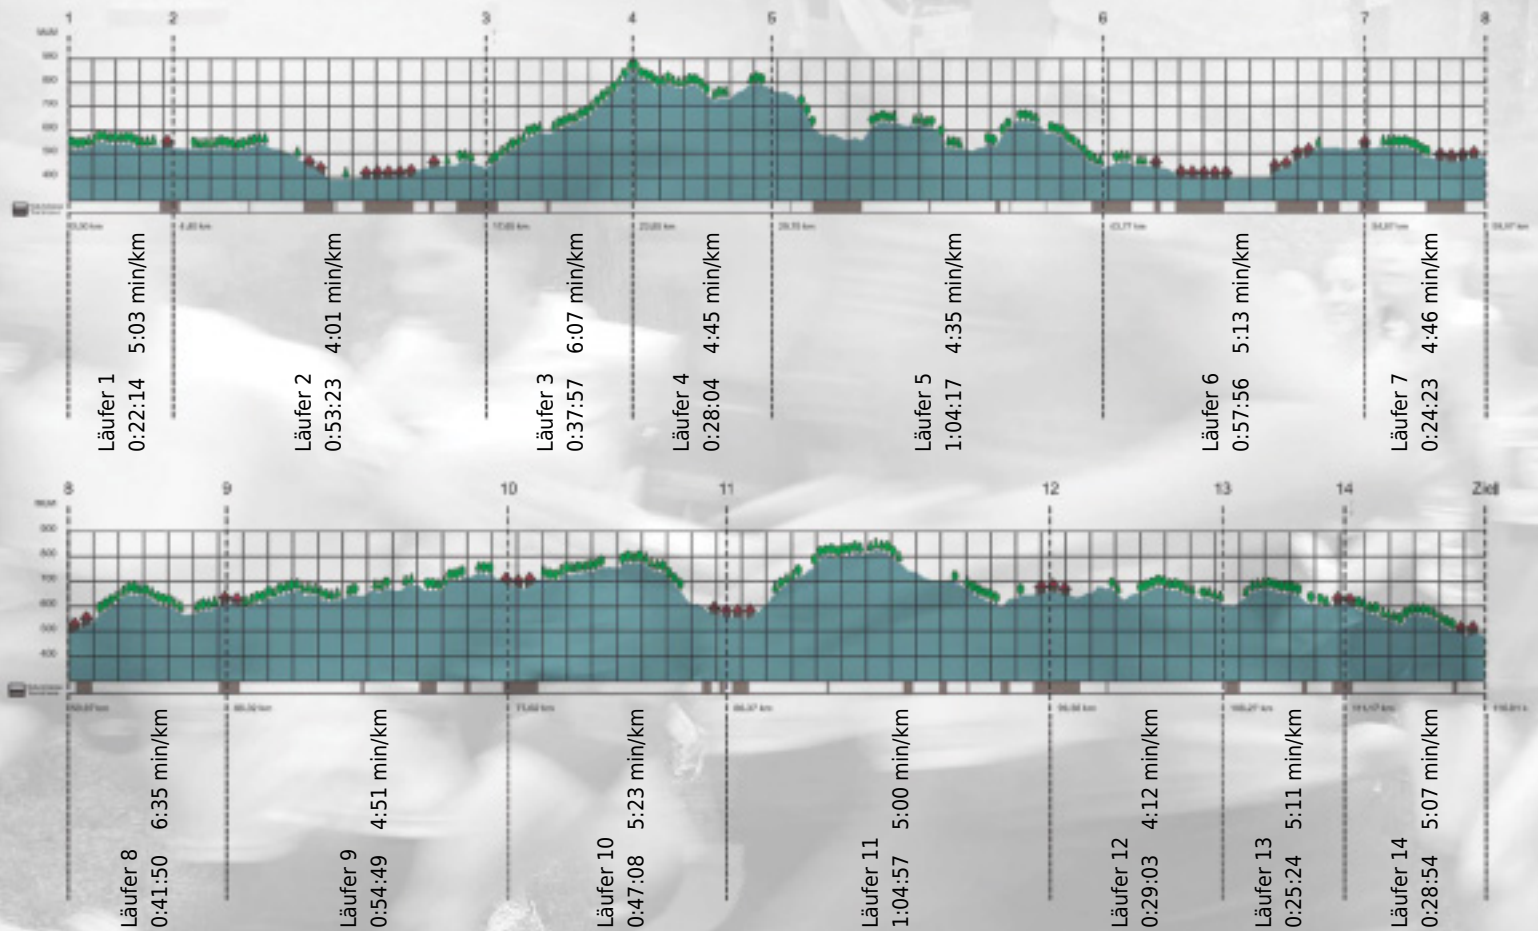

URKUNDE

Platz gesamt: 191

Platz Kategorie: 166

Schule Meilen

Kategorie: Schnelle

Laufzeit: 9:40:19 h (4:58 min/km / 11.99 km/h)

Sponsoren

ALSTOM