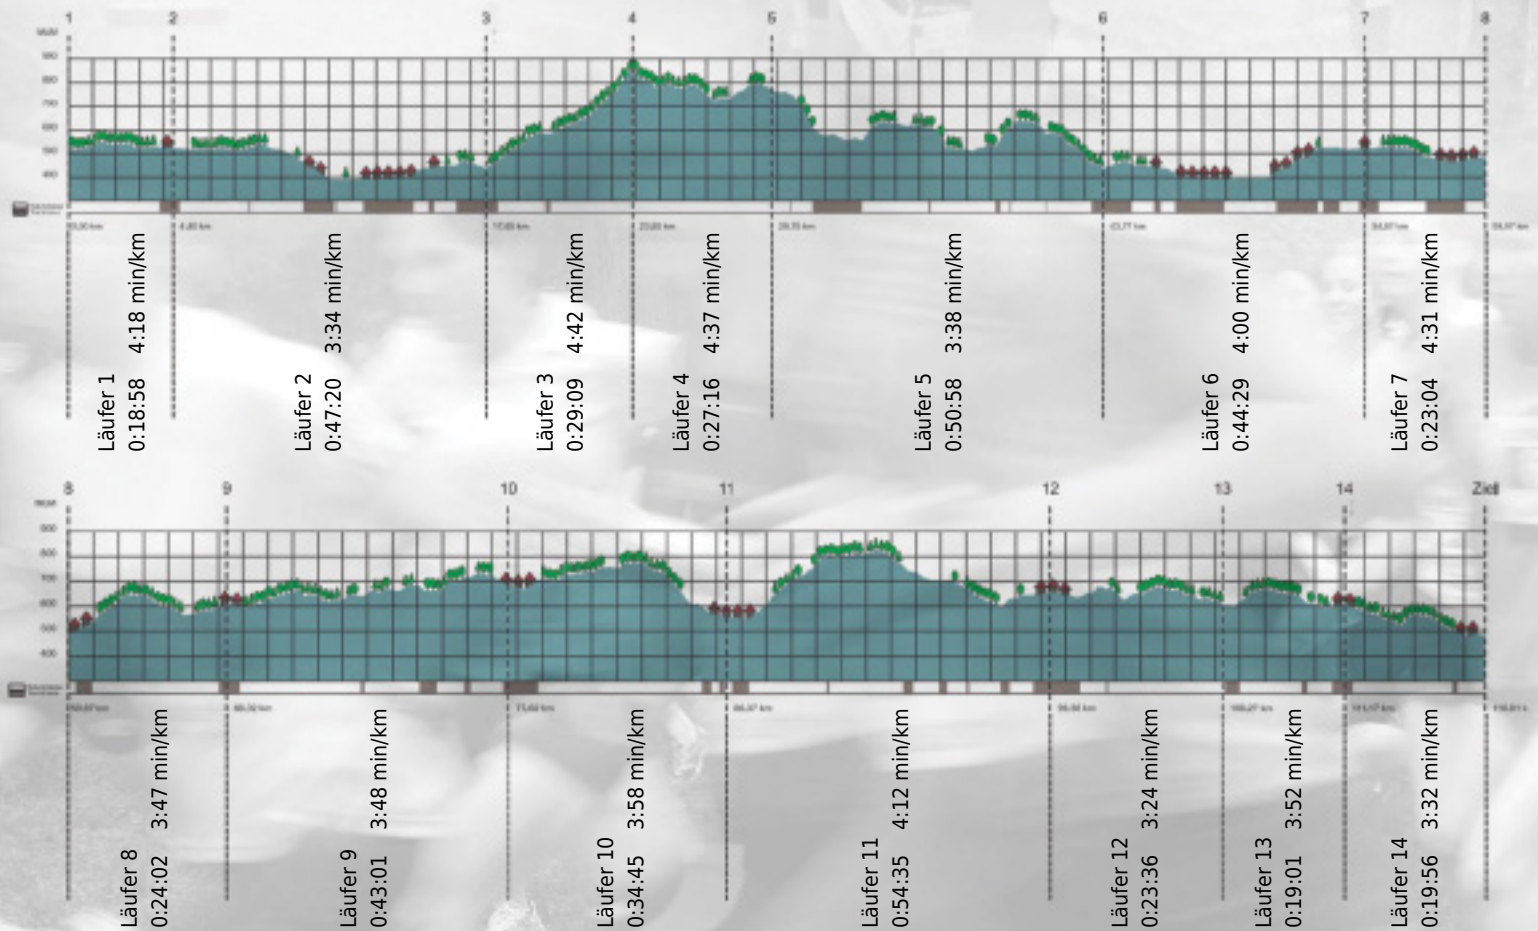

URKUNDE

Platz gesamt: 9

Platz Kategorie: 9

Sola Tschöggeler

Kategorie: Schnelle

Laufzeit: 7:40:10 h (3:56 min/km / 15.12 km/h)

Sponsoren

ALSTOM