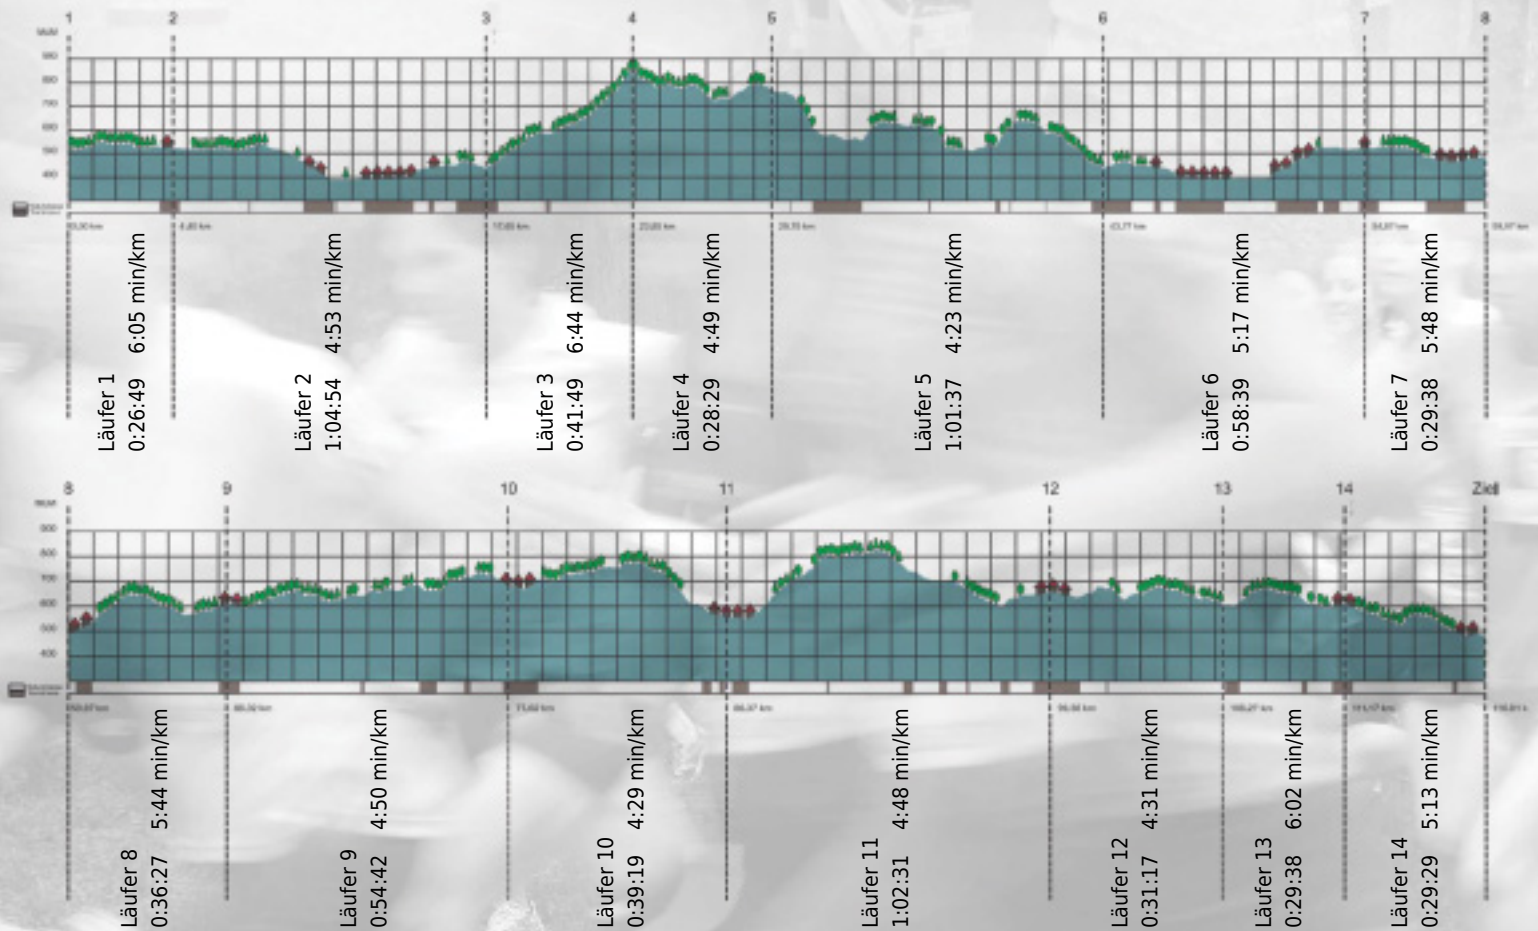

# URKUNDE

Platz gesamt: 268

Platz Kategorie: 207

## Solothurn liegt am Meer!

Kategorie: Schnelle

Laufzeit: 9:55:18 h (5:05 min/km / 11.77 km/h)

Sponsoren

ALSTOM

NZZ

Partner

teEurope